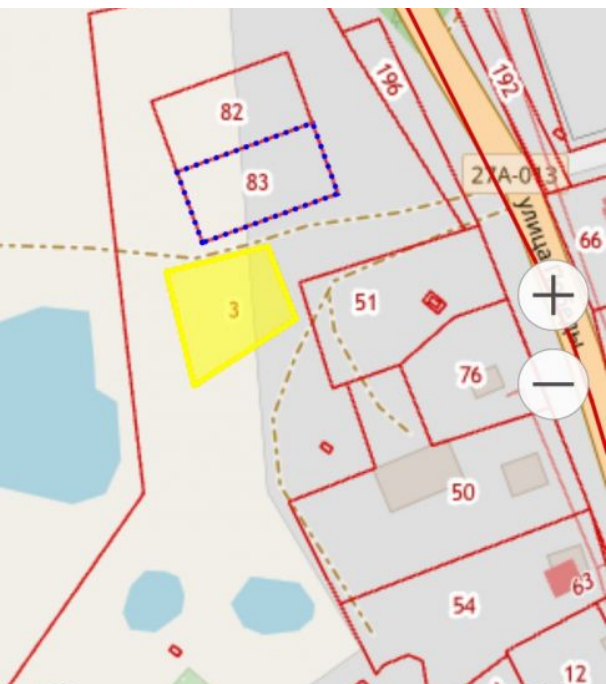

Продажа

**Участок 12 соток Сельхоз назначение**

Русское,

Русское,

₽ **499 000**

Участок 12 соток отличное расположение у Озера, рядом лес. Рядом п. Янтарный. До моря 15 км. Отличное расположение для дачи или загородного дома у озера. Выезд с участка на дорогу (асфальт).

Площадь участка: **12 соток**  
Расстояние до города: **40 км**

Тип участка: **Сельхоз назначение**

Специалист по недвижимости

**Артемова Олеся Сергеевна**

+7(911)498-1436

alteza113@yandex.ru

АЛЬТЕЗА

+7 906 210 33 33