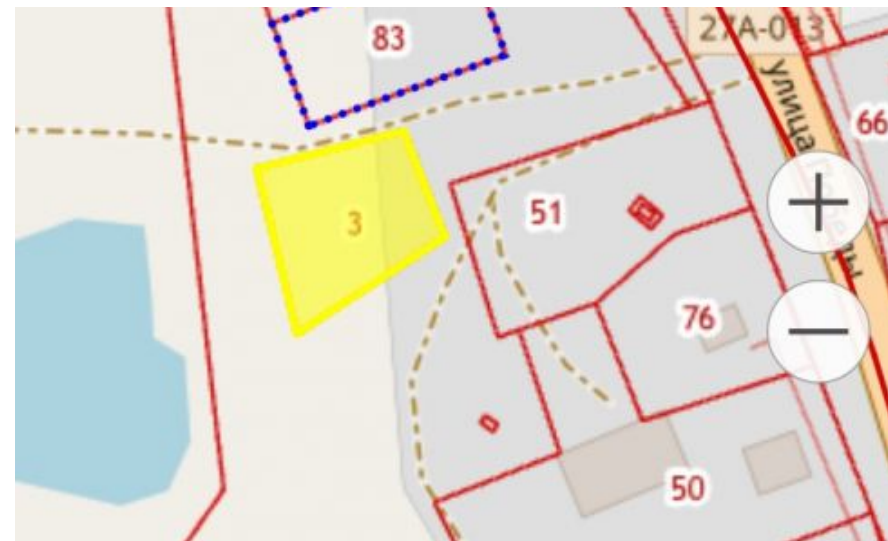

Продажа

**Участок 12 соток Сельхоз назначение**

Русское,

Русское,

₽ **499 000**

Участок 12 соток отличное расположение у Озера, рядом лес. Рядом п. Янтарный. До моря 15 км. Отличное расположение для дачи или загородного дома у озера. Выезд с участка на дорогу (асфальт).

Площадь участка: **12 соток**  
Расстояние до города: **40 км**

Тип участка: **Сельхоз назначение**

Специалист по недвижимости

**Артемова Олеся Сергеевна**

+7(911)498-1436

alteza113@yandex.ru

АЛЬТЕЗА

+7 906 210 33 33