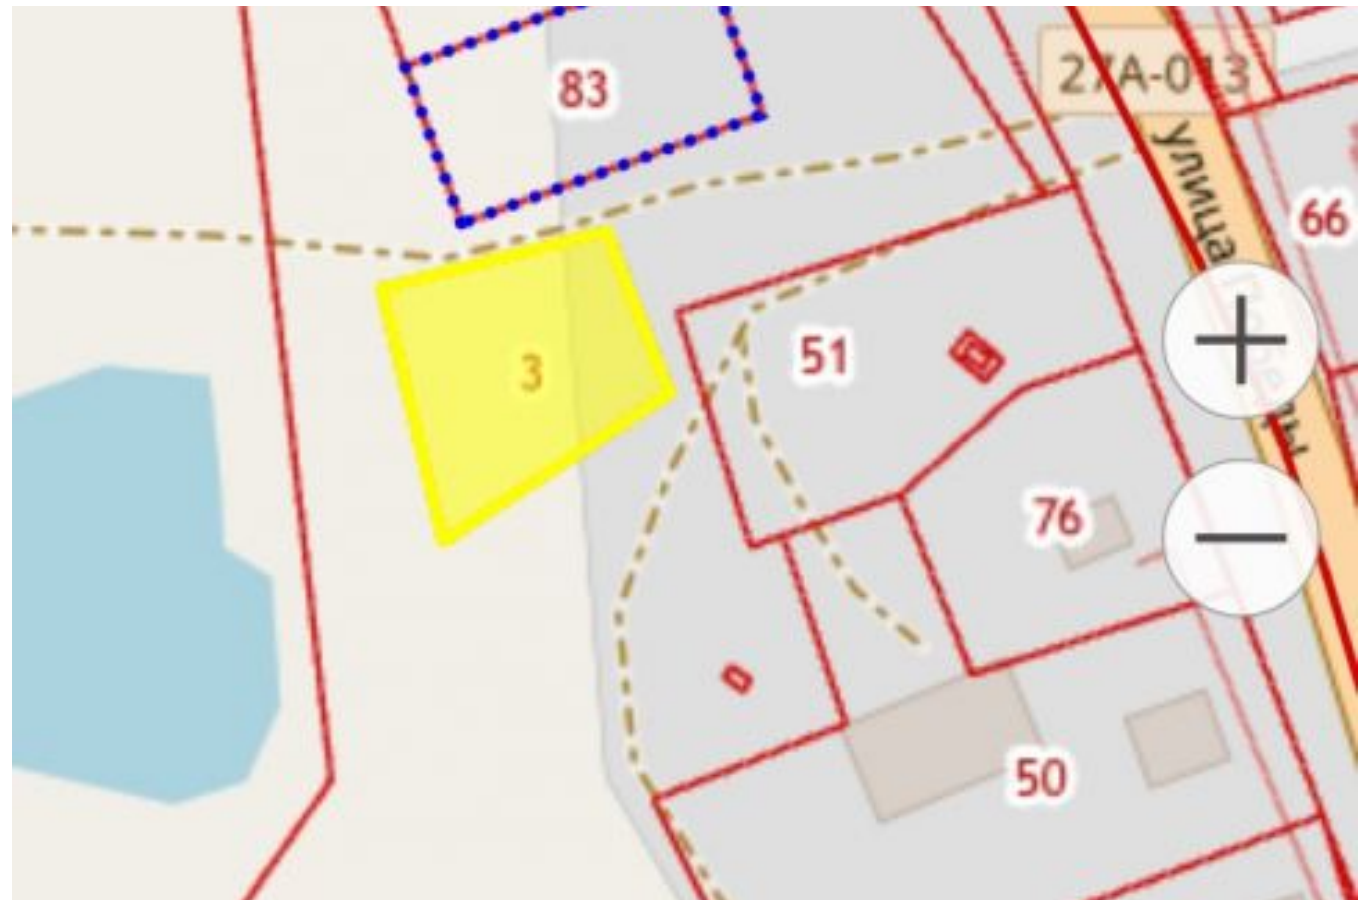

Продажа

**Участок 12 соток Сельхоз назначение**

Русское,

Русское,

₽ **499 000**

Участок 12 соток отличное расположение у Озера, рядом лес. Рядом п. Янтарный. До моря 15 км. Отличное расположение для дачи или загородного дома у озера. Выезд с участка на дорогу (асфальт).

Площадь участка: **12 соток**  
Расстояние до города: **40 км**

Тип участка: **Сельхоз назначение**

Специалист по недвижимости

**Артемова Олеся Сергеевна**

+7(911)498-1436

alteza113@yandex.ru

АЛЬТЕЗА

+7 906 210 33 33