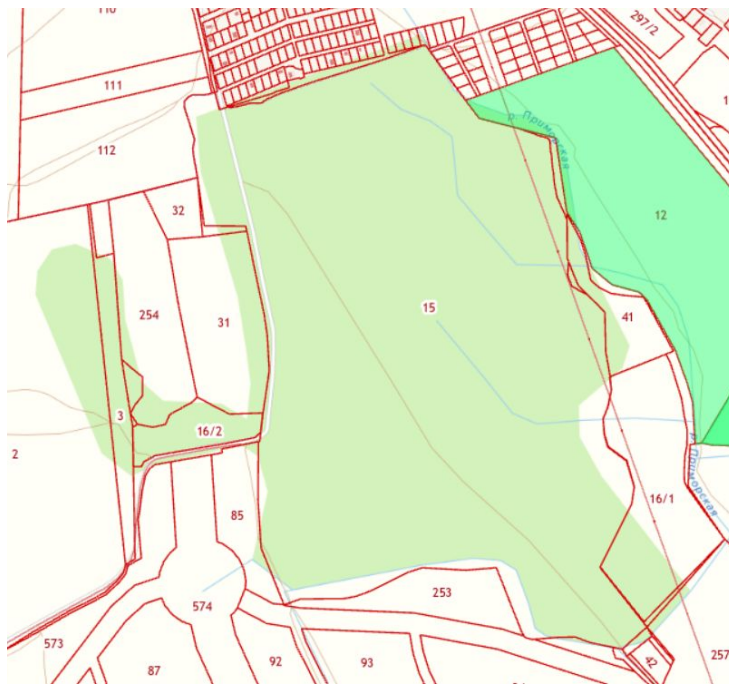

НА»
ЛАСТЬ

Продажа

Участок 4710 сот.

Поваровка,

Калининградская обл, Зеленоградский р-н,
поселок Поваровка

₽ **520 000 000**

Местоположение: Калининградская обл., р-н Зеленоградский, п. Поваровка Прилегает к проекту Белая Дюна

Губернатор Калининградской области заявил о планах по созданию курорта на побережье поселка Поваровка под Янтарным. Сейчас у проекта два рабочих названия — «Белая дюна» и «Русская Балтика». Особенностью курорта должен стать 500-метровый бассейн с подогреваемой морской водой. По словам региональных властей, запуск курорта возможен в перспективе ближайших пяти лет. Корпорация «Туризм.РФ» ведет работу над мастер-планом, который определит расположение дорог, инженерных сетей, участков для строительства объектов курорта. Федеральный центр намерен оказать проекту финансовую поддержку. Объем инвестиций предварительно оценивается в 300 млрд рублей. До «Русской Балтики» также хотят запустить электрички с автономным ходом.

Удаленность: - 53 км от г. Калининград;

- 4 км от пос. Янтарный;

- 22 км от г. Светлогорск;

- 56 км от аэропорта «Храброво».

Кадастровые номера земельных участков:

39:05:030612:20, 39:05:030612:12 в т.ч. размежёванный пул

Площадь участка: **4710 соток**

Тип участка: **ИЖС**

и культуры

Повагловка

Балтийская ул.

Почтовая ул.

Озёрная ул.

Каштановый пер.