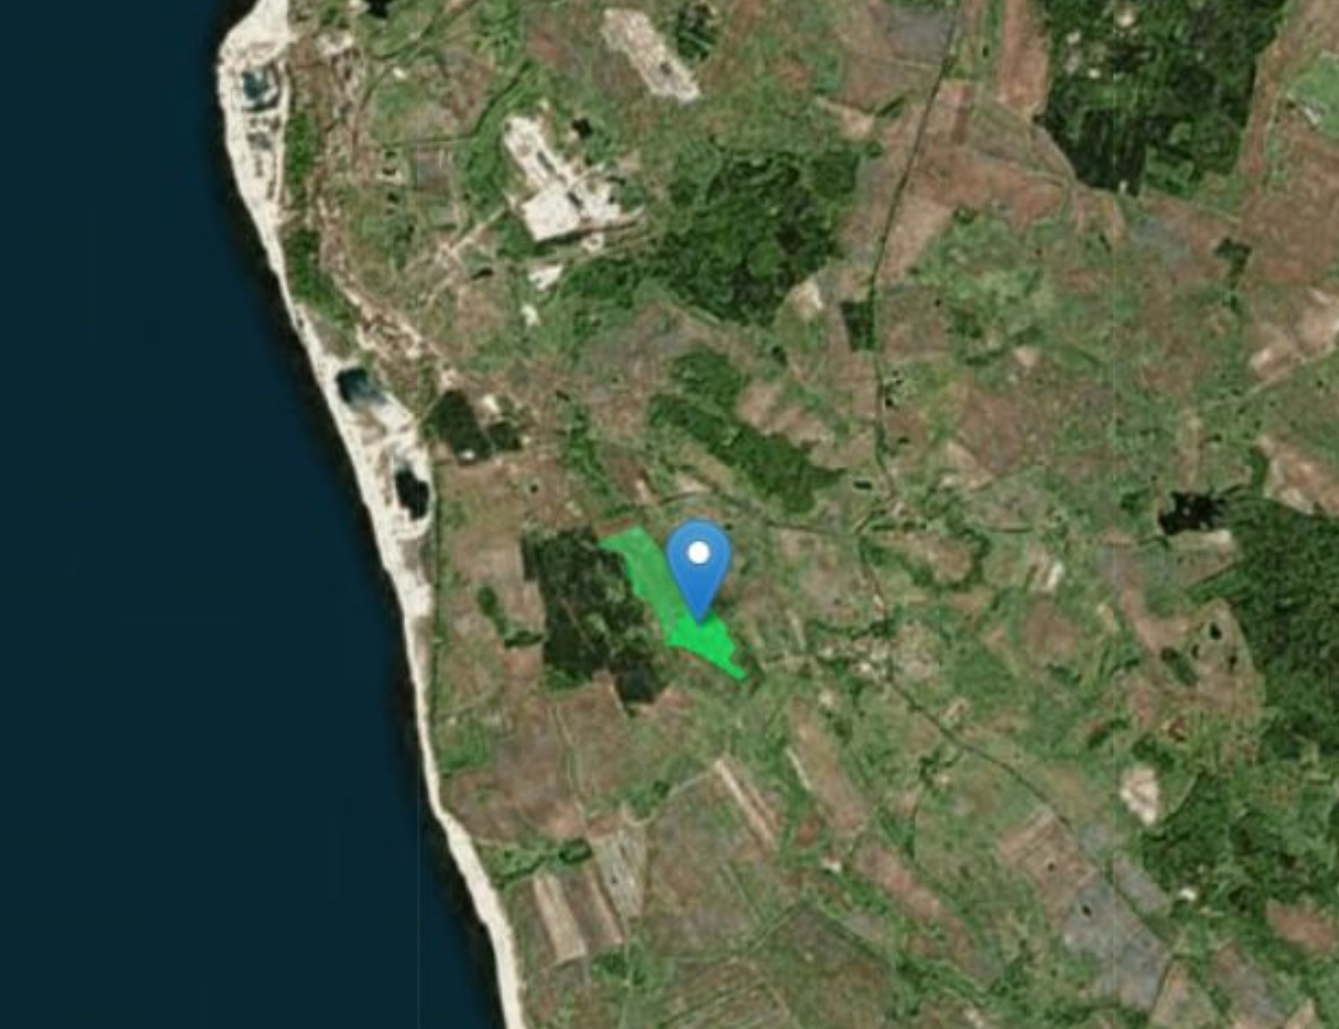

НА»
ЛАСТЬ

Продажа

Участок 4710 сот.

Поваровка,

Калининградская обл, Зеленоградский р-н,
поселок Поваровка

₽ **520 000 000**

Местоположение: Калининградская обл., р-н Зеленоградский, п. Поваровка Прилегает к проекту Белая Дюна

Губернатор Калининградской области заявил о планах по созданию курорта на побережье поселка Поваровка под Янтарным. Сейчас у проекта два рабочих названия — «Белая дюна» и «Русская Балтика». Особенностью курорта должен стать 500-метровый бассейн с подогреваемой морской водой. По словам региональных властей, запуск курорта возможен в перспективе ближайших пяти лет. Корпорация «Туризм.РФ» ведет работу над мастер-планом, который определит расположение дорог, инженерных сетей, участков для строительства объектов курорта. Федеральный центр намерен оказать проекту финансовую поддержку. Объем инвестиций предварительно оценивается в 300 млрд рублей. До «Русской Балтики» также хотят запустить электрички с автономным ходом.

Удаленность: - 53 км от г. Калининград;

- 4 км от пос. Янтарный;

- 22 км от г. Светлогорск;

- 56 км от аэропорта «Храброво».

Кадастровые номера земельных участков:

39:05:030612:20, 39:05:030612:12 в т.ч. размежёванный пул

Площадь участка: **4710 соток**

Тип участка: **ИЖС**

и культуры

Повагловка

Балтийская ул.

Почтовая ул.

Озёрная ул.

Каштановый пер.