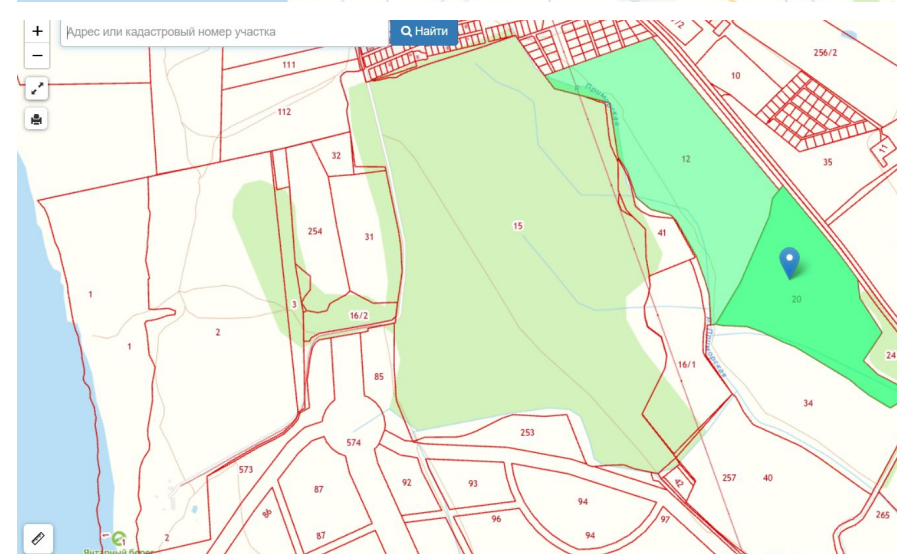

НА»
ЛАСТЬ

Продажа

Участок 4710 сот.

Поваровка,

Калининградская обл, Зеленоградский р-н,
поселок Поваровка

₽ **520 000 000**

Местоположение: Калининградская обл., р-н Зеленоградский, п. Поваровка Прилегает к проекту Белая Дюна

Удаленность: - 53 км от г. Калининград;

- 4 км от пос. Янтарный;

- 22 км от г. Светлогорск;

- 56 км от аэропорта «Храброво».

Кадастровые номера земельных участков:

39:05:030612:20, 39:05:030612:12 в т.ч. размежёванный пул

Площадь участка: **4710 соток**

Тип участка: **ИЖС**

и культуры

Повагловка

Балтийская ул.

Почтовая ул.

Озёрная ул.

Каштановый пер.