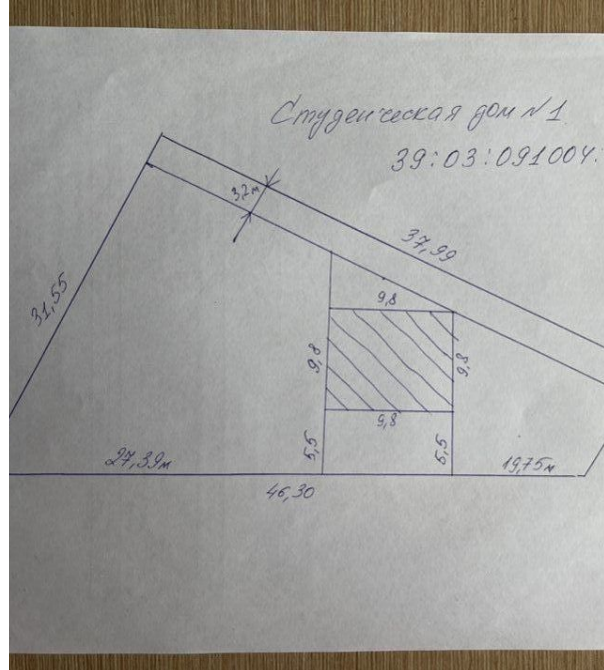

Продажа

дом 112.4 м² на участке 8 сот.

Луговое,

улица Студенческая, 1

₽ 7 700 000

Продается жилой дом с земельным участком, расположенный в пос. Луговое. Общая площадь дома- 112.4 кв.м. Площадь земельного участка- 8 соток. Дом и земля в собственности. В доме 3-комнаты. Автономное отопление, электричество-есть, газ-есть, водоснабжение-колодец, канализация-септик. Отделка-качественный серый ключ. Окна- стеклопакеты, полы с подогревом. Санузел совмещен. Территория дома не огорожена. Парковка свободная.

Студенческая дом №1

39:03:091004:550

Тип объекта: **дом**

Общая площадь: **112.4 м²**

Количество этажей: **1**

Материал стен: **Газоблоки**

Санузел: **в доме**

Тип дома: **блочный**