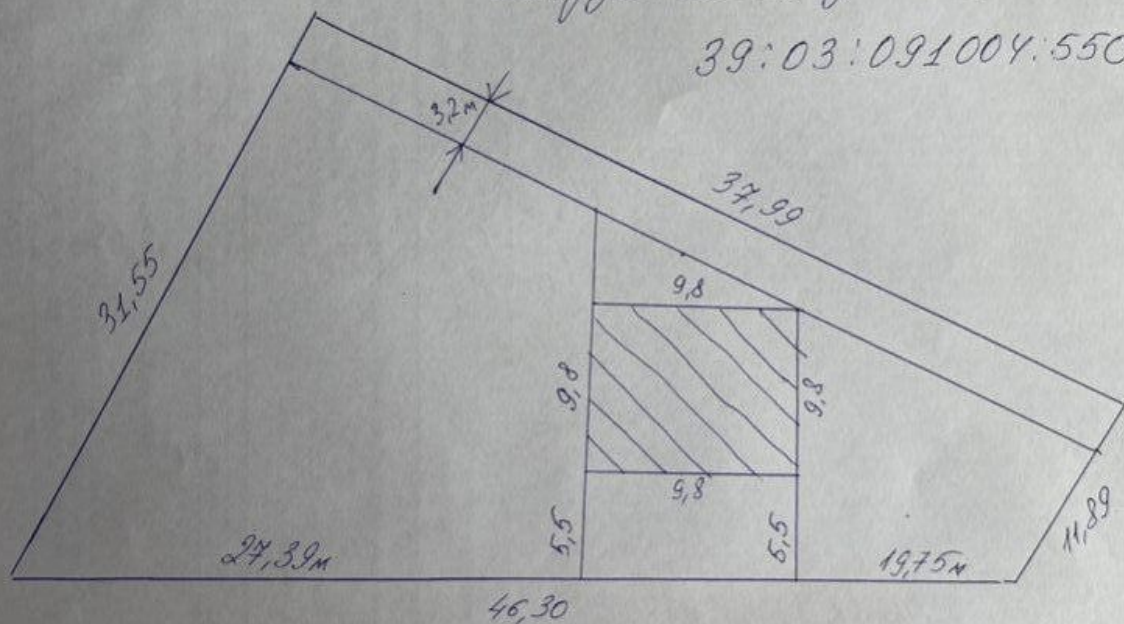

Продажа

дом 112.4 м² на участке 8 сот.

Луговое,

улица Студенческая, 1

₽ 7 700 000

Продается жилой дом с земельным участком, расположенный в пос. Луговое. Общая площадь дома- 112.4 кв.м. Площадь земельного участка- 8 соток. Дом и земля в собственности. В доме 3-комнаты. Автономное отопление, электричество-есть, газ-есть, водоснабжение-колодец, канализация-септик. Отделка-качественный серый ключ. Окна- стеклопакеты, полы с подогревом. Санузел совмещен. Территория дома не огорожена. Парковка свободная.

Студенческая дом №1

39:03:091004:550

Тип объекта: **дом**

Общая площадь: **112.4 м²**

Количество этажей: **1**

Материал стен: **Газоблоки**

Санузел: **в доме**

Тип дома: **блочный**