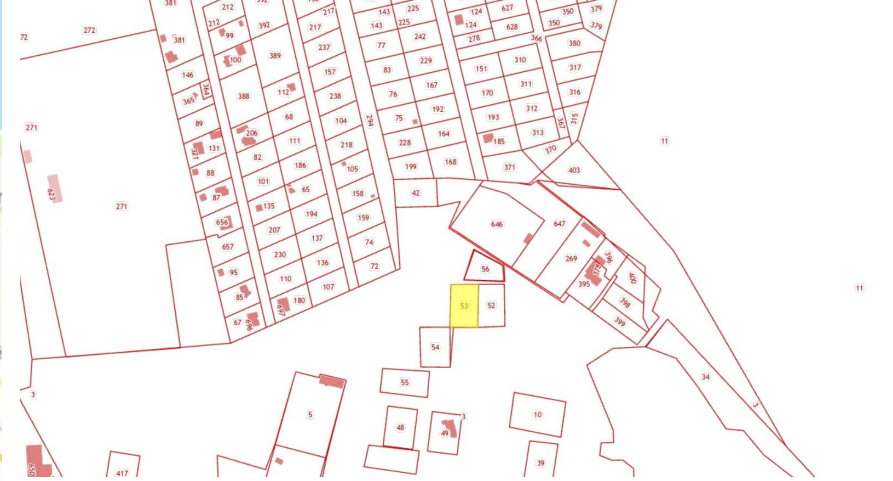

Площадь участка: **12 соток**  
Расстояние до города: **1 км**

Тип участка: **ИЖС**

Специалист по недвижимости

**Кунцевич Валерий Николаевич**

+7(906)235-6905

alteza62@yandex.ru

АЛЬТЕЗА

+7 906 210 33 33