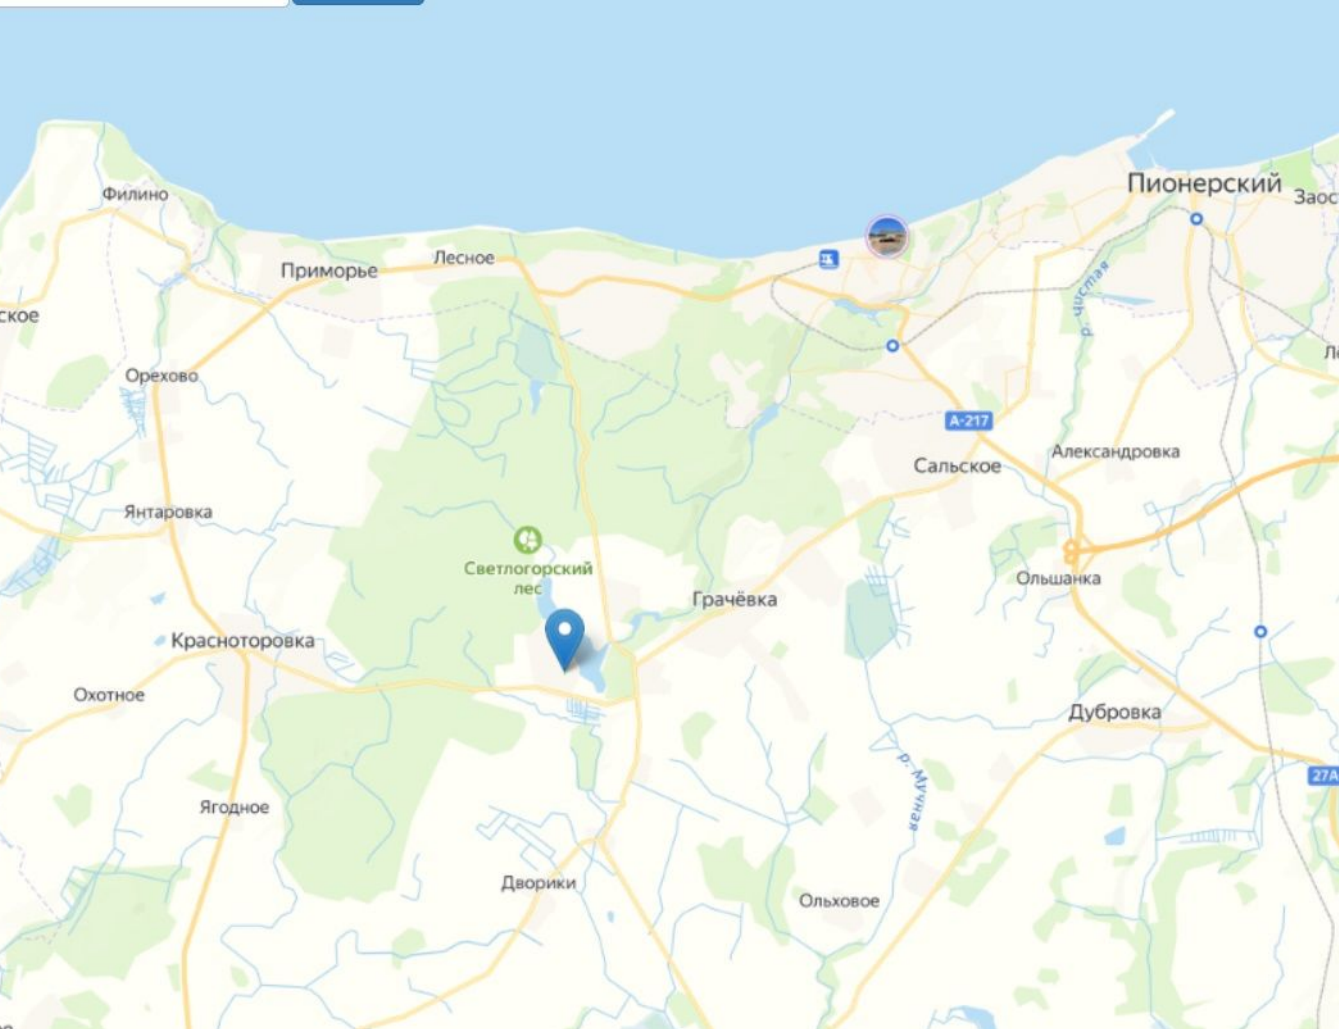

Площадь участка: **12 соток**
Расстояние до города: **1 км**