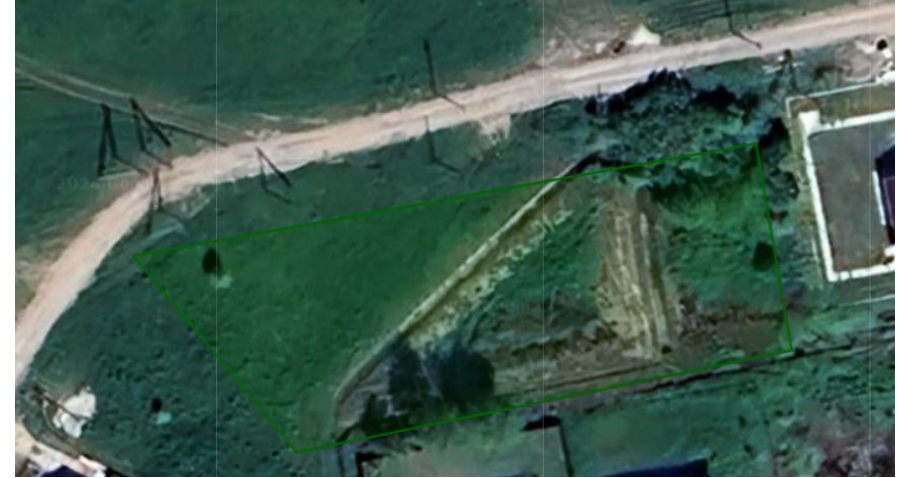

Продажа

Участок 22,3 сот. (ИЖС)

Авангардное,

Калининградская обл, Гурьевский р-н, поселок
Авангардное, ул Крайняя

₽ **3 500 000**

Участок общей площадью 22.24 сотки(2224 кв м) ,
157 000 руб за сотку. Цена при покупке всех 22
сот.

Газ и свет по границе участка!

Участки оформлены как ЛПХ. Возможно
бесплатное переоформление под ижс .

Кадастровые номера:

39:03:060006:3402

39:03:060006:3403

39:03:060006:3395

39:03:060006:3396

39:03:060006:3406

39:03:060006:3407

при отдельной продаже цена за сотку будет
выше. Все вопросы по тел.

Площадь участка: **22.3 соток**
Расстояние до города: **0.1 км**

Тип участка: **ИЖС**

Специалист по недвижимости

Ситников Андрей Николаевич