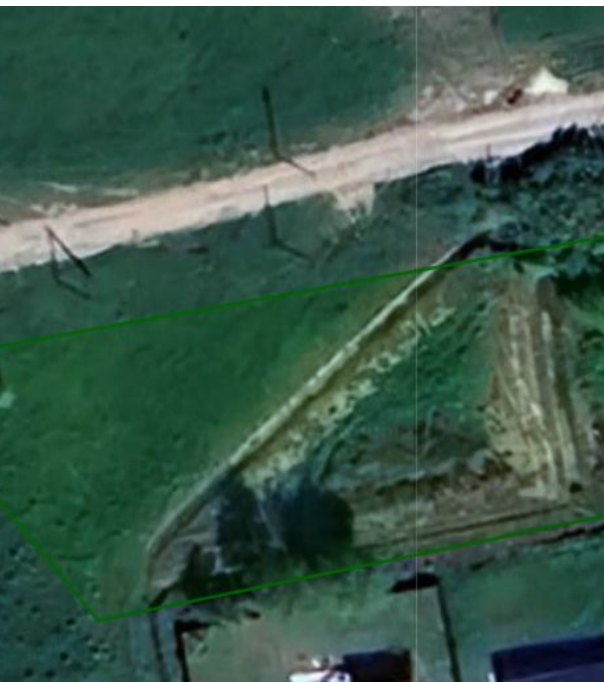

Продажа

Участок 22,3 сот. (ИЖС)

Авангардное,

Калининградская обл, Гурьевский р-н, поселок
Авангардное, ул Крайняя

₽ **3 500 000**

Участок общей площадью 22.24 сотки(2224 кв м) ,
157 000 руб за сотку. Цена при покупке всех 22
сот.

Газ и свет по границе участка!

Участки оформлены как ЛПХ. Возможно
бесплатное переоформление под ижс .

Кадастровые номера:

39:03:060006:3402

39:03:060006:3403

39:03:060006:3395

39:03:060006:3396

39:03:060006:3406

39:03:060006:3407

при отдельной продаже цена за сотку будет
выше. Все вопросы по тел.

Площадь участка: **22.3 соток**
Расстояние до города: **0.1 км**

Тип участка: **ИЖС**

Специалист по недвижимости

Ситников Андрей Николаевич