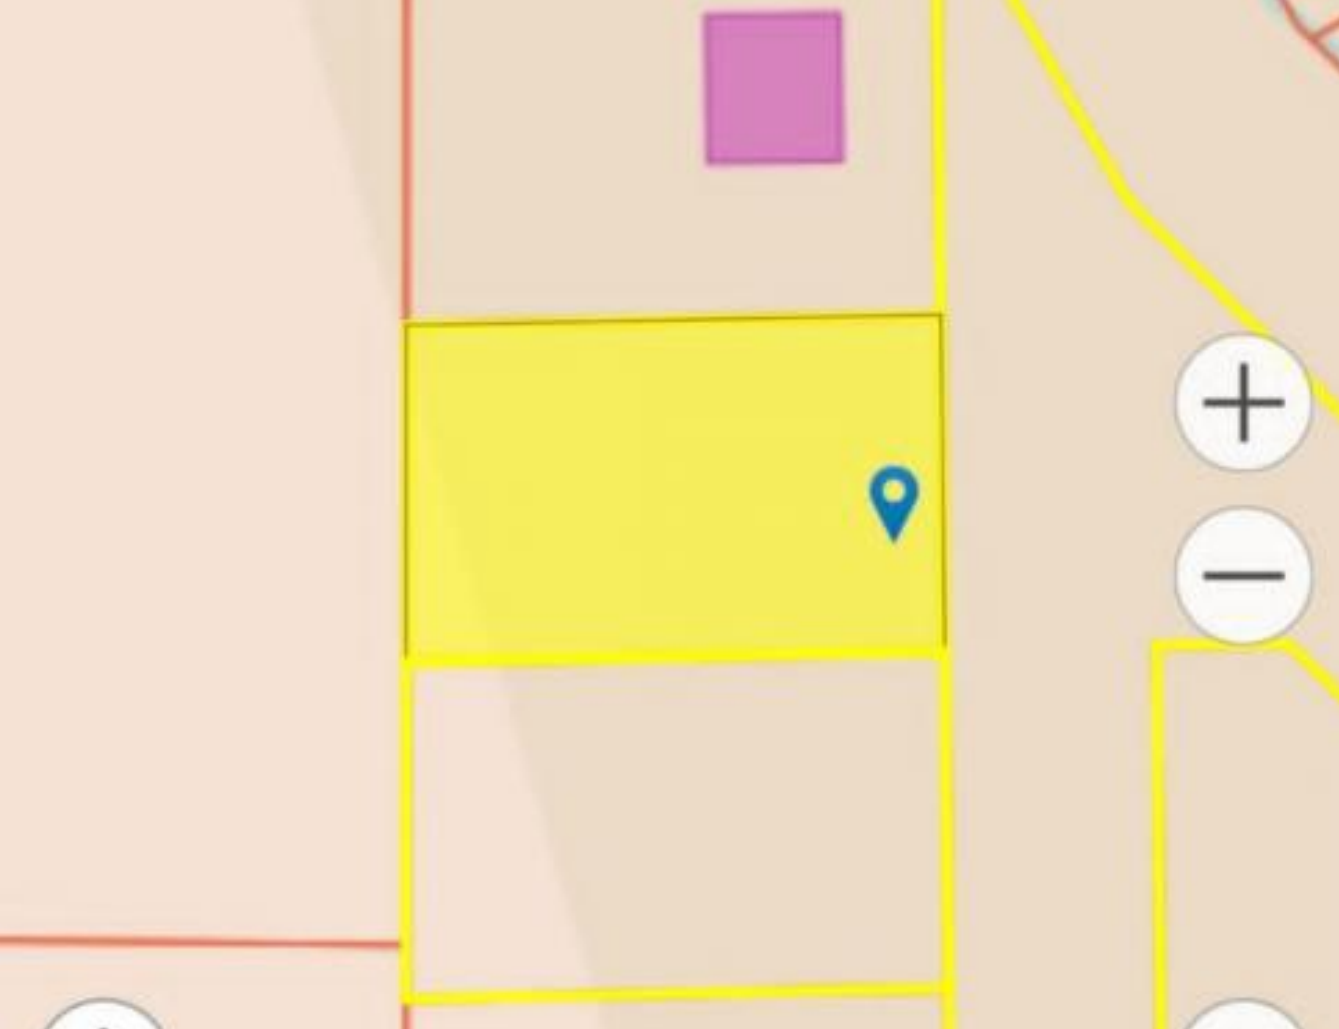

Продажа

Участок 20 соток ИЖС

Луговое,

Калининградская обл, Гурьевский р-н, поселок
Луговое

₽ 2 500 000

Луговое, 10 сот., Земля в собст., Пустой, подъезд. пути, 39:03:091008:108. И второй участок 39:03:091008:107 все коммуникации можно подключить,, Луговое п, продается участок, 10 соток, Номер лота: 4205314 продается вместе 2 смежных участка.

Площадь участка: **20 соток**

Тип участка: **ИЖС**

Специалист по недвижимости

Петрова Светлана Николаевна

+7(900)351-1011

alteza9999@yandex.ru

АЛЬТЕЗА

+7 906 210 33 33