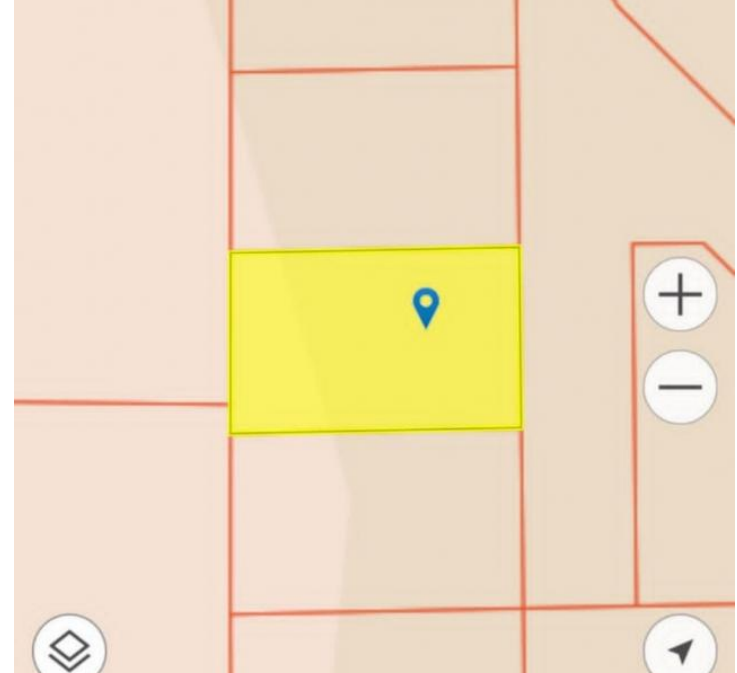

Продажа

Участок 20 соток ИЖС

Луговое,

Калининградская обл, Гурьевский р-н, поселок
Луговое

₽ 2 500 000

Луговое, 10 сот., Земля в собст., Пустой, подъезд. пути, 39:03:091008:108. И второй участок 39:03:091008:107 все коммуникации можно подключить,, Луговое п, продается участок, 10 соток, Номер лота: 4205314 продается вместе 2 смежных участка.

Площадь участка: **20 соток**

Тип участка: **ИЖС**

Специалист по недвижимости

Петрова Светлана Николаевна

+7(900)351-1011

alteza9999@yandex.ru

АЛЬТЕЗА

+7 906 210 33 33