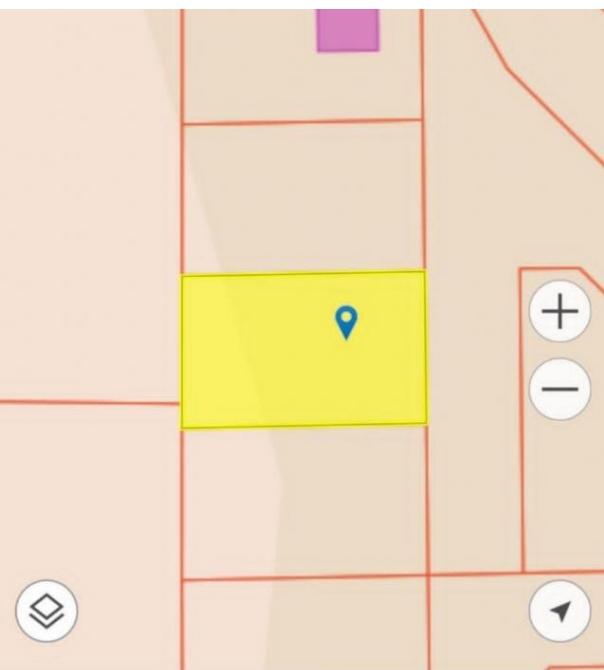

Продажа

Участок 20 соток ИЖС

Луговое,

Калининградская обл, Гурьевский р-н, поселок
Луговое

₽ 2 500 000

Луговое, 10 сот., Земля в собст., Пустой, подъезд. пути, 39:03:091008:108. И второй участок 39:03:091008:107 все коммуникации можно подключить,, Луговое п, продается участок, 10 соток, Номер лота: 4205314 продается вместе 2 смежных участка.

Площадь участка: **20 соток**

Тип участка: **ИЖС**

Специалист по недвижимости

Петрова Светлана Николаевна

+7(900)351-1011

alteza9999@yandex.ru

АЛЬТЕЗА

+7 906 210 33 33