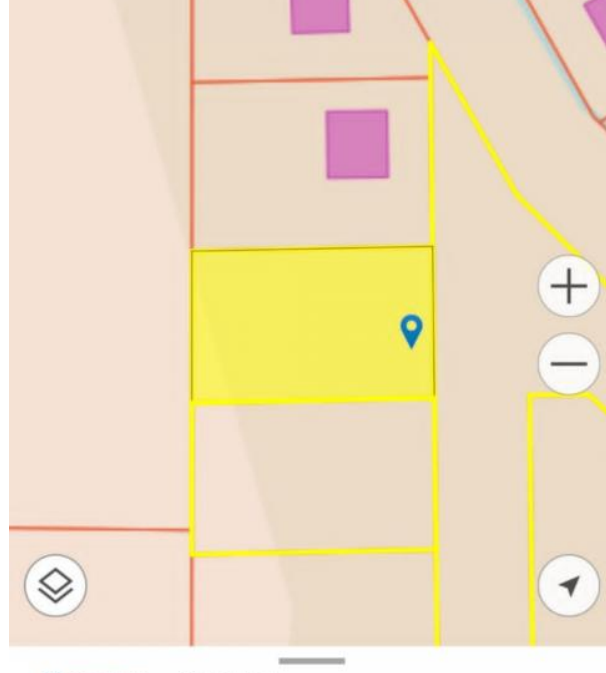

Продажа

Участок 20 соток ИЖС

Луговое,

Калининградская обл, Гурьевский р-н, поселок
Луговое

₽ 2 500 000

Луговое, 10 сот., Земля в собст., Пустой, подъезд. пути, 39:03:091008:108. И второй участок 39:03:091008:107 все коммуникации можно подключить,, Луговое п, продается участок, 10 соток, Номер лота: 4205314 продается вместе 2 смежных участка.

Площадь участка: **20 соток**

Тип участка: **ИЖС**

Специалист по недвижимости

Петрова Светлана Николаевна

+7(900)351-1011

alteza9999@yandex.ru

АЛЬТЕЗА

+7 906 210 33 33