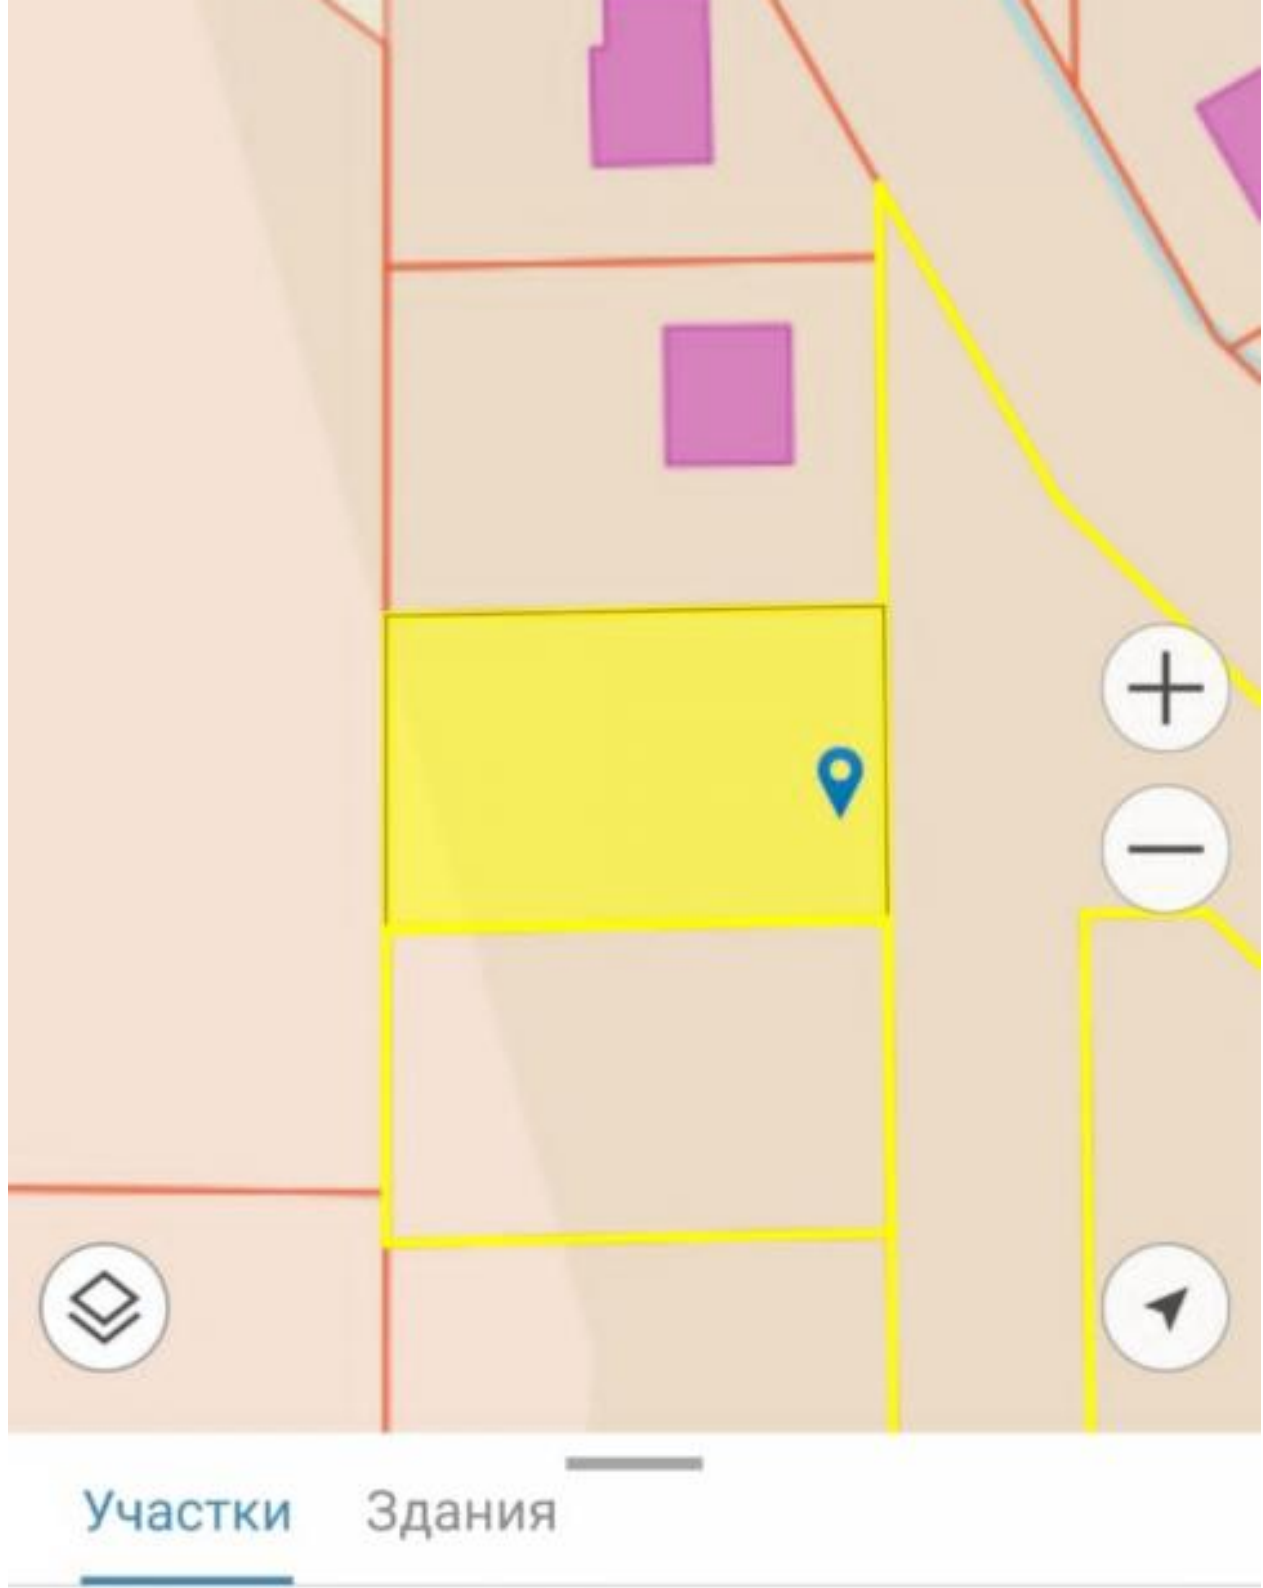

Участки

Здания