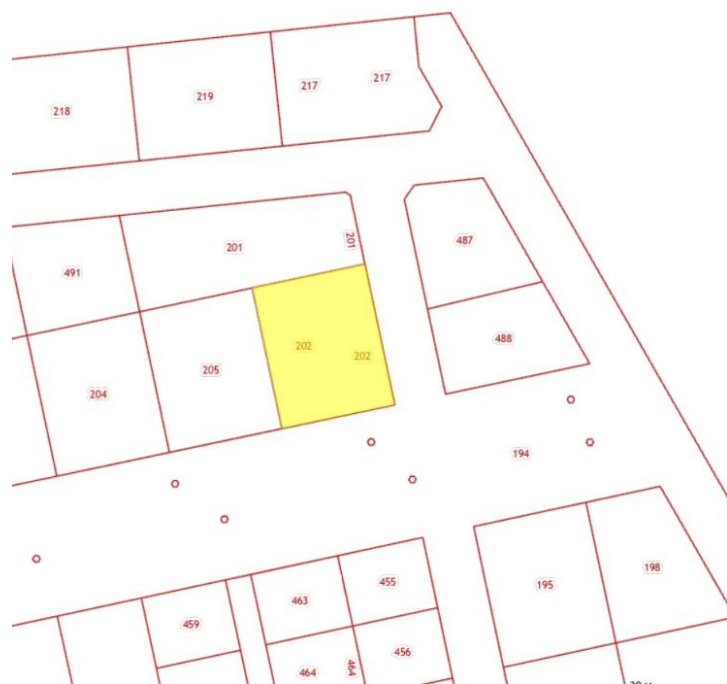

Продажа

Участок 20 соток ИЖС

посёлок Лесное, Лесное

поселок Лесное, ул Янтарная,

₽ 5 200 000

Продается участок в п. Лесное Светлогорского р-на площадью 20 соток.
Категория земель: Земли населенных пунктов
Разрешенное использование: размещение домов индивидуальной жилой застройки
Участок ровный, сухой. Электричество 15 кВт подведено. В шаговой доступности берег Балтийского моря, Филинская бухта. 10 мин ходьбы, и перед Вами большой безлюдный пляж. Рядом находится поселок Приморье, в котором есть магазины, детский сад, школа. В 20 минутах езды по велодорожке курортный город Светлогорск, автобусное сообщение каждые 15 минут.
Если Вас заинтересовало наше предложение — звоните!
Показы по предварительной договоренности.
Предлагаем помощь в оформлении ипотеки и полное юридическое сопровождение сделки, работаем с регионами, оформляем сделки online. Являемся официальными партнерами всех банков, представленных в нашем регионе.
Оформляя ипотеку через нас, вы получаете скидку от 0,3% до 0,7% годовых по процентной ставке.

Площадь участка: **20 соток**
Расстояние до города: **1 км**

Тип участка: **ИЖС**

Специалист по недвижимости

Кунцевич Валерий Николаевич

+7(906)235-6905

alteza62@yandex.ru

АЛЬТЕЗА

+7 906 210 33 33