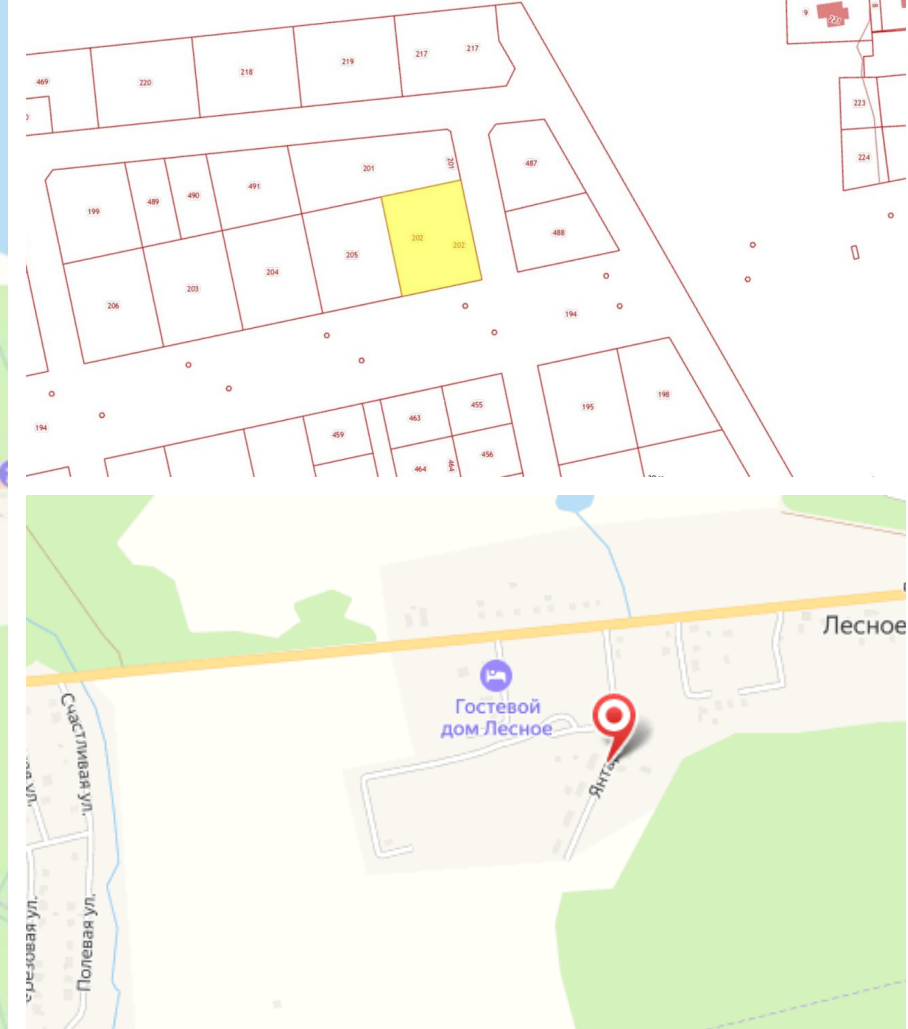

Продажа

Участок 20 соток ИЖС

посёлок Лесное, Лесное

поселок Лесное, ул Янтарная,

₽ 5 200 000

Продается участок в п. Лесное Светлогорского р-на площадью 20 соток.
Категория земель: Земли населенных пунктов
Разрешенное использование: размещение домов индивидуальной жилой застройки
Участок ровный, сухой. Электричество 15 кВт подведено. В шаговой доступности берег Балтийского моря, Филинская бухта. 10 мин ходьбы, и перед Вами большой безлюдный пляж. Рядом находится поселок Приморье, в котором есть магазины, детский сад, школа. В 20 минутах езды по велодорожке курортный город Светлогорск, автобусное сообщение каждые 15 минут.
Если Вас заинтересовало наше предложение — звоните!
Показы по предварительной договоренности.
Предлагаем помощь в оформлении ипотеки и полное юридическое сопровождение сделки, работаем с регионами, оформляем сделки online. Являемся официальными партнерами всех банков, представленных в нашем регионе.
Оформляя ипотеку через нас, вы получаете скидку от 0,3% до 0,7% годовых по процентной ставке.

Площадь участка: **20 соток**
Расстояние до города: **1 км**

Тип участка: **ИЖС**

Специалист по недвижимости

Кунцевич Валерий Николаевич

+7(906)235-6905

alteza62@yandex.ru

АЛЬТЕЗА

+7 906 210 33 33