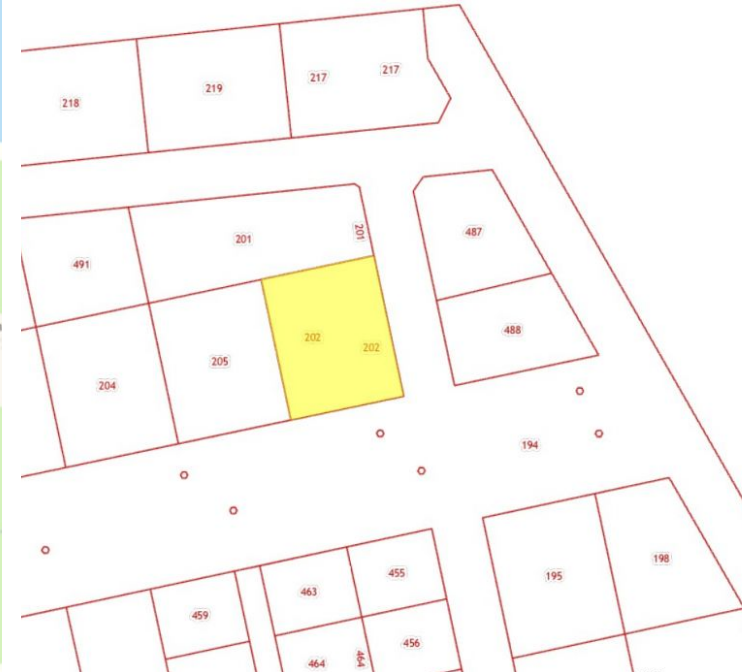

Продажа

Участок 20 соток ИЖС

посёлок Лесное, Лесное

поселок Лесное, ул Янтарная,

₽ 5 200 000

Продается участок в п. Лесное Светлогорского р-на площадью 20 соток.
Категория земель: Земли населенных пунктов
Разрешенное использование: размещение домов индивидуальной жилой застройки
Участок ровный, сухой. Электричество 15 кВт подведено. В шаговой доступности берег Балтийского моря, Филинская бухта. 10 мин ходьбы, и перед Вами большой безлюдный пляж. Рядом находится поселок Приморье, в котором есть магазины, детский сад, школа. В 20 минутах езды по велодорожке курортный город Светлогорск, автобусное сообщение каждые 15 минут.
Если Вас заинтересовало наше предложение — звоните!
Показы по предварительной договоренности.
Предлагаем помощь в оформлении ипотеки и полное юридическое сопровождение сделки, работаем с регионами, оформляем сделки online. Являемся официальными партнерами всех банков, представленных в нашем регионе.
Оформляя ипотеку через нас, вы получаете скидку от 0,3% до 0,7% годовых по процентной ставке.

Площадь участка: **20 соток**
Расстояние до города: **1 км**

Тип участка: **ИЖС**

Специалист по недвижимости

Кунцевич Валерий Николаевич

+7(906)235-6905

alteza62@yandex.ru

АЛЬТЕЗА

+7 906 210 33 33