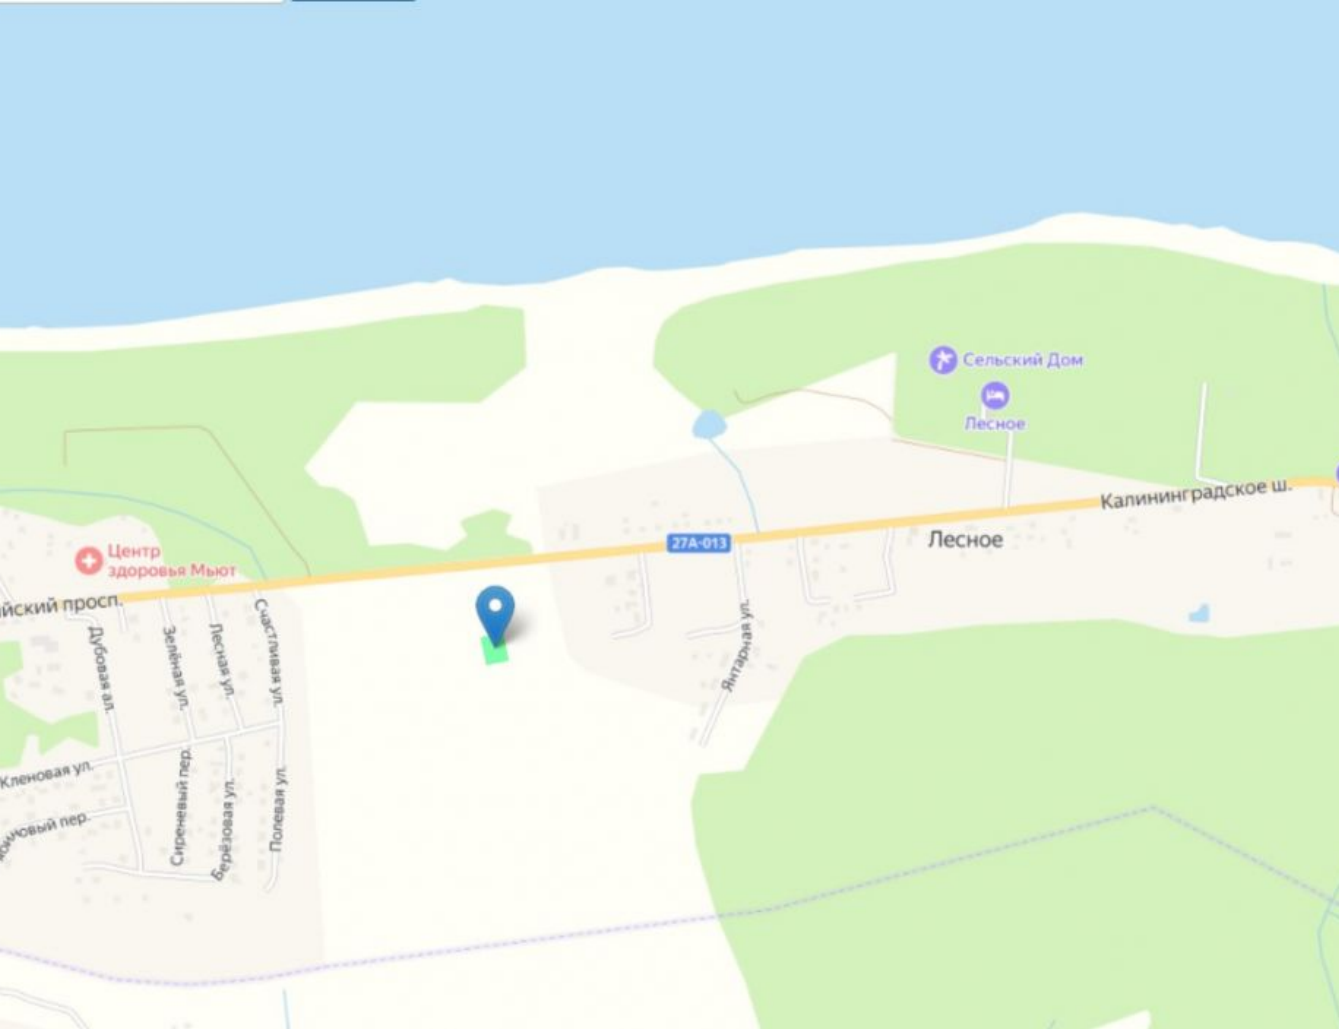

Продажа

Участок 20 соток ИЖС

посёлок Лесное, Лесное

поселок Лесное, ул Янтарная,

₽ 5 200 000

Продается участок в п. Лесное Светлогорского р-на площадью 20 соток.
Категория земель: Земли населенных пунктов
Разрешенное использование: размещение домов индивидуальной жилой застройки
Участок ровный, сухой. Электричество 15 кВт подведено. В шаговой доступности берег Балтийского моря, Филинская бухта. 10 мин ходьбы, и перед Вами большой безлюдный пляж. Рядом находится поселок Приморье, в котором есть магазины, детский сад, школа. В 20 минутах езды по велодорожке курортный город Светлогорск, автобусное сообщение каждые 15 минут.
Если Вас заинтересовало наше предложение — звоните!
Показы по предварительной договоренности.
Предлагаем помощь в оформлении ипотеки и полное юридическое сопровождение сделки, работаем с регионами, оформляем сделки online. Являемся официальными партнерами всех банков, представленных в нашем регионе.
Оформляя ипотеку через нас, вы получаете скидку от 0,3% до 0,7% годовых по процентной ставке.