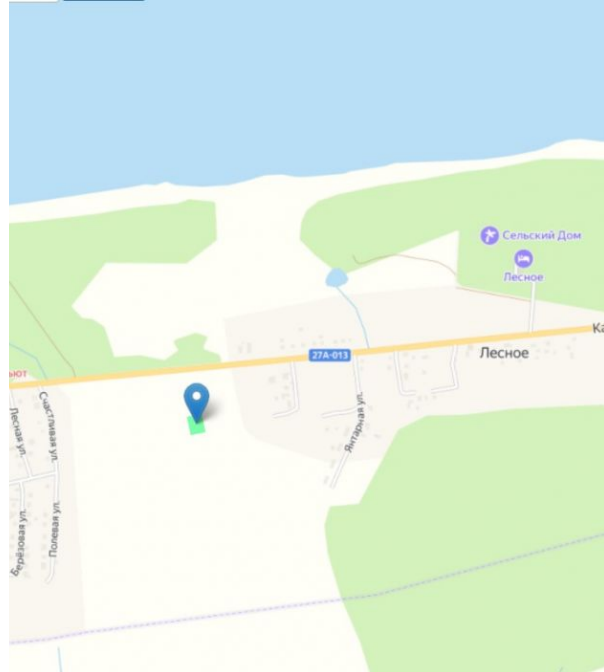

Продажа

Участок 20 соток ИЖС

посёлок Лесное, Лесное

поселок Лесное, ул Янтарная,

₽ 5 200 000

Продается участок в п. Лесное Светлогорского р-на площадью 20 соток.
Категория земель: Земли населенных пунктов
Разрешенное использование: размещение домов индивидуальной жилой застройки
Участок ровный, сухой. Электричество 15 кВт подведено. В шаговой доступности берег Балтийского моря, Филинская бухта. 10 мин ходьбы, и перед Вами большой безлюдный пляж. Рядом находится поселок Приморье, в котором есть магазины, детский сад, школа. В 20 минутах езды по велодорожке курортный город Светлогорск, автобусное сообщение каждые 15 минут.
Если Вас заинтересовало наше предложение — звоните!
Показы по предварительной договоренности.
Предлагаем помощь в оформлении ипотеки и полное юридическое сопровождение сделки, работаем с регионами, оформляем сделки online. Являемся официальными партнерами всех банков, представленных в нашем регионе.
Оформляя ипотеку через нас, вы получаете скидку от 0,3% до 0,7% годовых по процентной ставке.

Площадь участка: **20 соток**
Расстояние до города: **1 км**

Тип участка: **ИЖС**

Специалист по недвижимости

Кунцевич Валерий Николаевич

+7(906)235-6905

alteza62@yandex.ru

АЛЬТЕЗА

+7 906 210 33 33