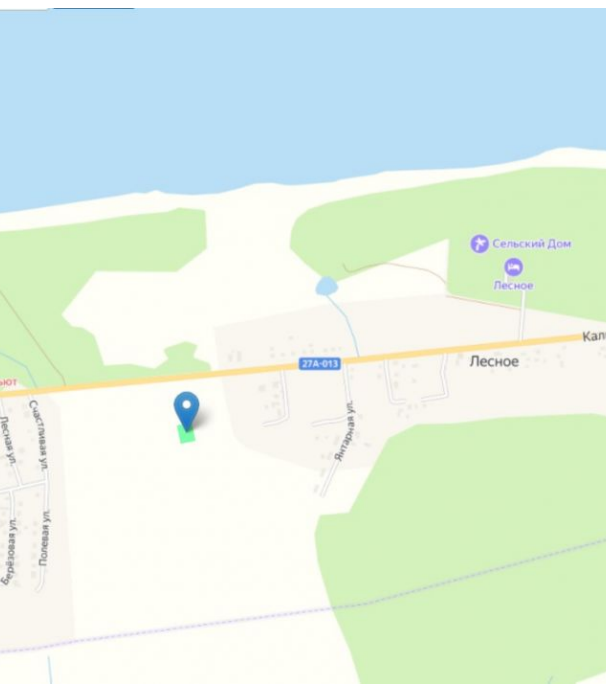

Продажа

Участок 20 соток ИЖС

посёлок Лесное, Лесное

поселок Лесное, ул Янтарная,

₽ 5 200 000

Продается участок в п. Лесное Светлогорского р-на площадью 20 соток.
Категория земель: Земли населенных пунктов
Разрешенное использование: размещение домов индивидуальной жилой застройки
Участок ровный, сухой. Электричество 15 кВт подведено. В шаговой доступности берег Балтийского моря, Филинская бухта. 10 мин ходьбы, и перед Вами большой безлюдный пляж. Рядом находится поселок Приморье, в котором есть магазины, детский сад, школа. В 20 минутах езды по велодорожке курортный город Светлогорск, автобусное сообщение каждые 15 минут.
Если Вас заинтересовало наше предложение — звоните!
Показы по предварительной договоренности.
Предлагаем помощь в оформлении ипотеки и полное юридическое сопровождение сделки, работаем с регионами, оформляем сделки online. Являемся официальными партнерами всех банков, представленных в нашем регионе.
Оформляя ипотеку через нас, вы получаете скидку от 0,3% до 0,7% годовых по процентной ставке.

Площадь участка: **20 соток**
Расстояние до города: **1 км**

Тип участка: **ИЖС**

Специалист по недвижимости

Кунцевич Валерий Николаевич

+7(906)235-6905

alteza62@yandex.ru

АЛЬТЕЗА

+7 906 210 33 33