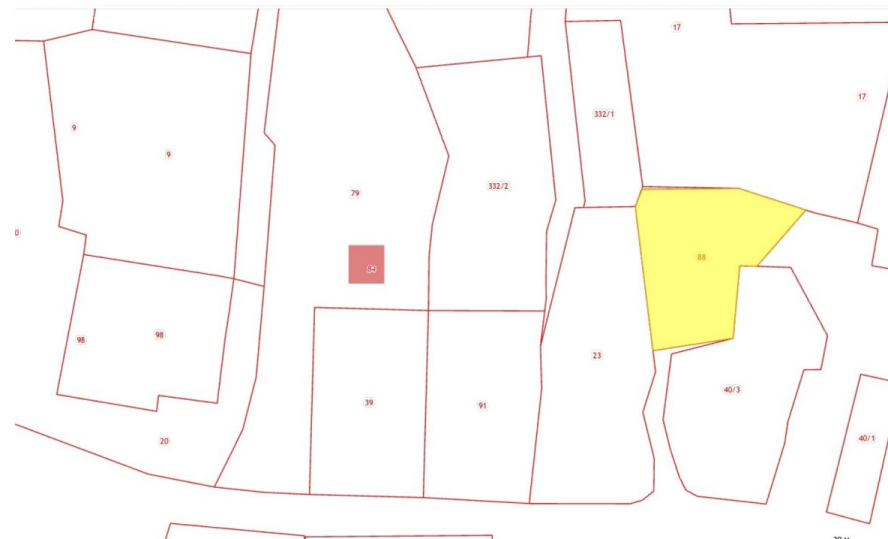

Тип участка: **ЛПХ**