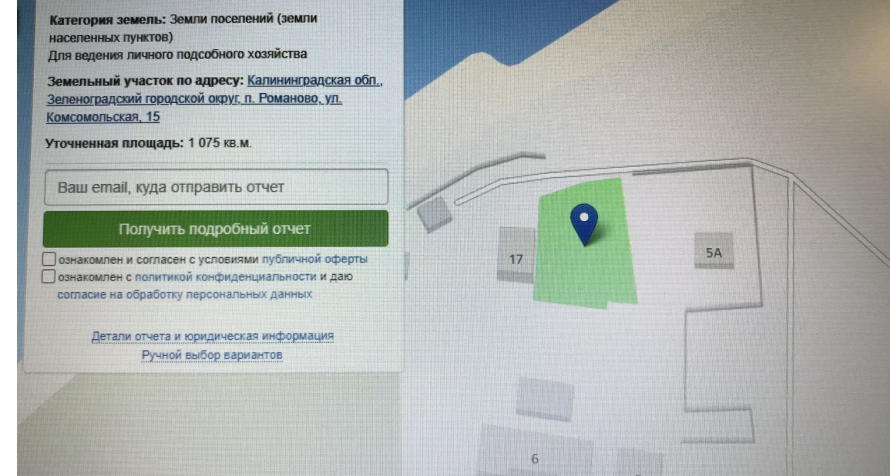

[Детали отчета и юридическая информация](#)

[Ручной выбор вариантов](#)

Продажа

Участок 10.75 соток ИЖС

Романово,

Калининградская обл, Зеленоградский р-н,
поселок Романово, ул Комсомольская, уч 15

₽ **4 900 000**

Продается земельный участок (для индивидуального жилищного строительства — ИЖС) в поселке Романово. Общая площадь участка 10,75 сотки. Участок сухой, ровный не затопливается. Участку присвоен адрес: ул. Комсомольская. Посёлок электрифицирован и газифицирован, к участку подведен свет и газ. В поселке есть средняя школа, детский сад, почта, медицинский пункт и магазины. До моря 15 минут езды на автомобиле. Удобное расположение посёлка вблизи окружной дает прекрасную возможность попасть в любой район Калининграда и области. Шикарное место, отличная цена....на участке можно построить как дом для постоянного проживания, так и дачу, на которой проводить выходные и праздничные дни !!! Жду Вашего звонка !!!

Площадь участка: **10.75 соток**
Расстояние до города: **31.8 км**

Тип участка: **ИЖС**

Специалист по недвижимости

Крюкова Любовь Ивановна

+7(996)522-9853

alteza168@yandex.ru

АЛЬТЕЗА

+7 906 210 33 33