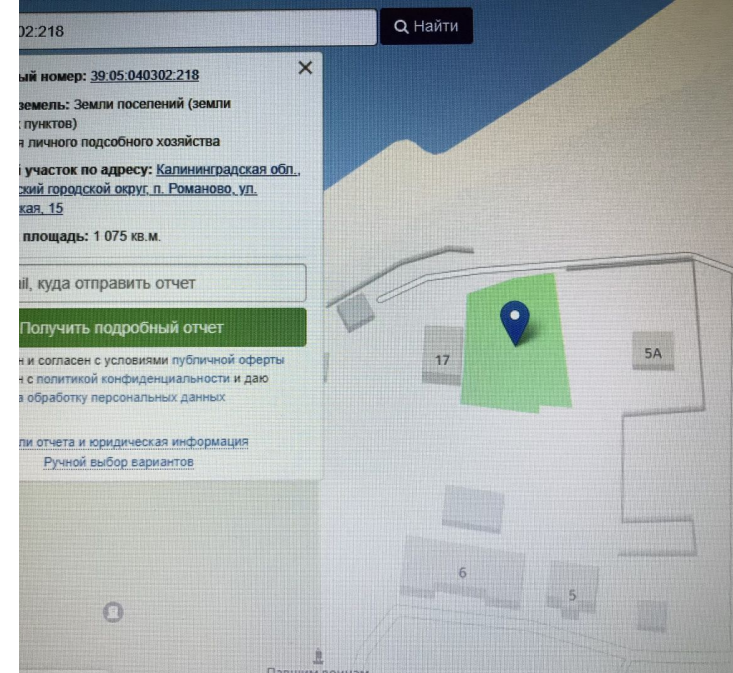

Кадастровый номер: [39:05:040302:218](#)

Категория земель: Земли поселений (земли населенных пунктов)

Для ведения личного подсобного хозяйства

Земельный участок по адресу: [Калининградская обл., Зеленоградский городской округ, п. Романово, ул. Комсомольская, 15](#)

[Детали отчета и юридическая информация](#)

[Ручной выбор вариантов](#)

Продажа

Участок 10.75 соток ИЖС

Романово,

Калининградская обл, Зеленоградский р-н,
поселок Романово, ул Комсомольская, уч 15

₽ **4 900 000**

Продается земельный участок (для индивидуального жилищного строительства — ИЖС) в поселке Романово. Общая площадь участка 10,75 сотки. Участок сухой, ровный не затопливается. Участку присвоен адрес: ул. Комсомольская. Посёлок электрифицирован и газифицирован, к участку подведен свет и газ. В поселке есть средняя школа, детский сад, почта, медицинский пункт и магазины. До моря 15 минут езды на автомобиле. Удобное расположение посёлка вблизи окружной дает прекрасную возможность попасть в любой район Калининграда и области. Шикарное место, отличная цена....на участке можно построить как дом для постоянного проживания, так и дачу, на которой проводить выходные и праздничные дни !!! Жду Вашего звонка !!!

Площадь участка: **10.75 соток**
Расстояние до города: **31.8 км**

Тип участка: **ИЖС**

Специалист по недвижимости

Крюкова Любовь Ивановна

+7(996)522-9853

alteza168@yandex.ru

АЛЬТЕЗА

+7 906 210 33 33