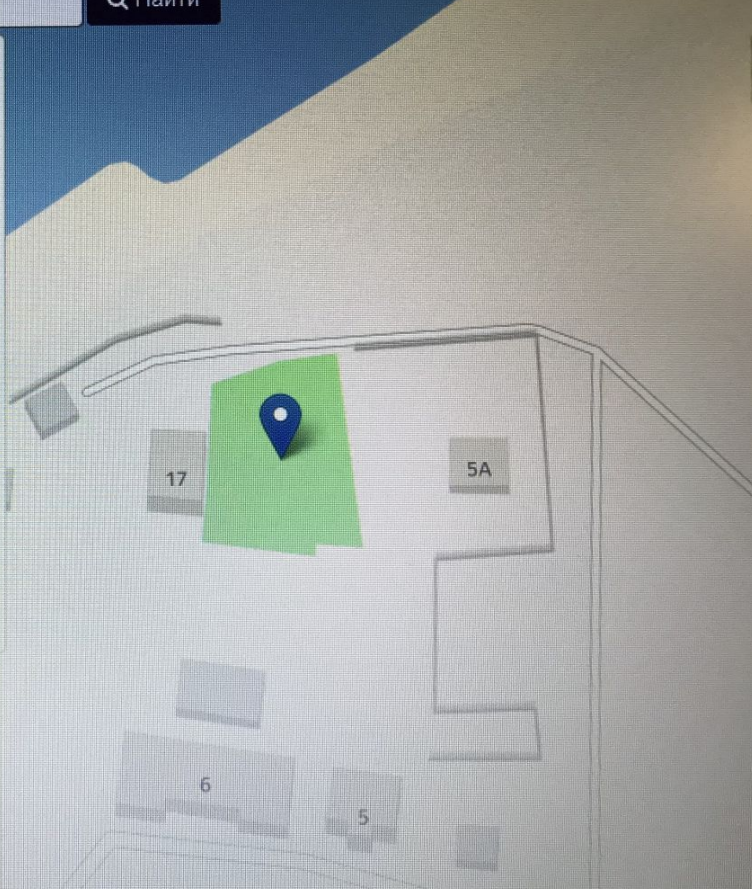

Уточненная площадь: 1 075 кв.м.

Ваш email, куда отправить отчет

Получить подробный отчет

- ознакомлен и согласен с условиями публичной оферты
- ознакомлен с политикой конфиденциальности и даю согласие на обработку персональных данных

[Детали отчета и юридическая информация](#)

[Ручной выбор вариантов](#)

Продажа

Участок 10.75 соток ИЖС

Романово,

Калининградская обл, Зеленоградский р-н,
поселок Романово, ул Комсомольская, уч 15

₽ **4 900 000**

Продается земельный участок (для индивидуального жилищного строительства — ИЖС) в поселке Романово. Общая площадь участка 10,75 сотки. Участок сухой, ровный не затопливается. Участку присвоен адрес: ул. Комсомольская. Посёлок электрифицирован и газифицирован, к участку подведен свет и газ. В поселке есть средняя школа, детский сад, почта, медицинский пункт и магазины. До моря 15 минут езды на автомобиле. Удобное расположение посёлка вблизи окружной дает прекрасную возможность попасть в любой район Калининграда и области. Шикарное место, отличная цена....на участке можно построить как дом для постоянного проживания, так и дачу, на которой проводить выходные и праздничные дни !!! Жду Вашего звонка !!!

Площадь участка: **10.75 соток**
Расстояние до города: **31.8 км**

Тип участка: **ИЖС**

Специалист по недвижимости

Крюкова Любовь Ивановна

+7(996)522-9853

alteza168@yandex.ru

АЛЬТЕЗА

+7 906 210 33 33