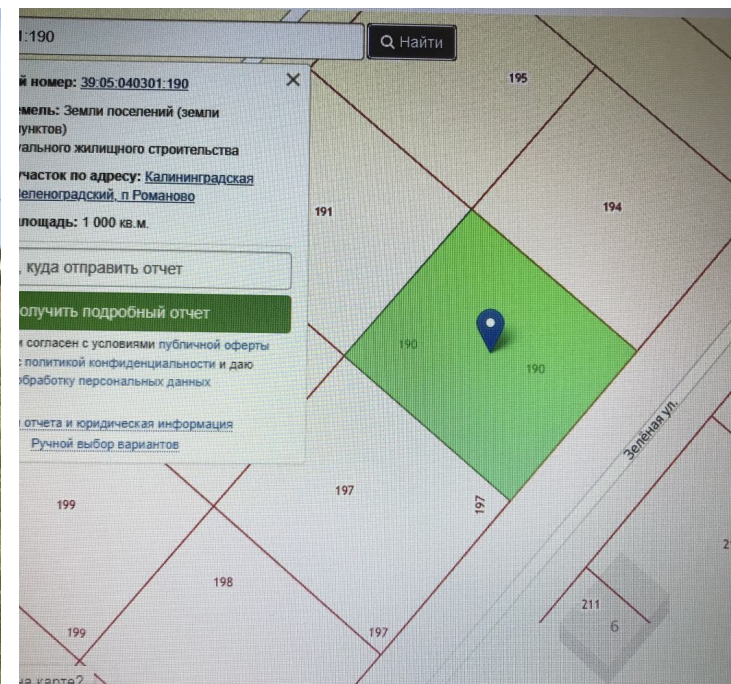

Продажа

Участок 10 соток ИЖС

Романово,

Калининградская обл, Зеленоградский р-н,
поселок Романово

₽ **800 000**

Продается земельный участок (для индивидуального жилищного строительства — ИЖС) в поселке Романово. Общая площадь участка 10 сотки. Участок сухой, ровный не затопливается. Посёлок электрифицирован и газифицирован, есть возможность получить технические условия на подключение. Участок находится на окраине поселка, в 50 метрах от дороги Романово — Зеленоградск. В поселке есть средняя школа, детский сад, почта, медицинский пункт и магазины. До моря 15 минут езды на автомобиле. Удобное расположение посёлка вблизи окружной дает прекрасную возможность попасть в любой район Калининграда и области. Шикарное место, отличная цена....на участке можно построить как дом для постоянного проживания, так и дачу, на которой проводить выходные и праздничные дни !!! Жду Вашего звонка !!!

Площадь участка: **10 соток**
Расстояние до города: **31.8 км**

Тип участка: **ИЖС**

Специалист по недвижимости

Крюкова Любовь Ивановна

+7(996)522-9853

alteza168@yandex.ru

АЛЬТЕЗА

+7 906 210 33 33