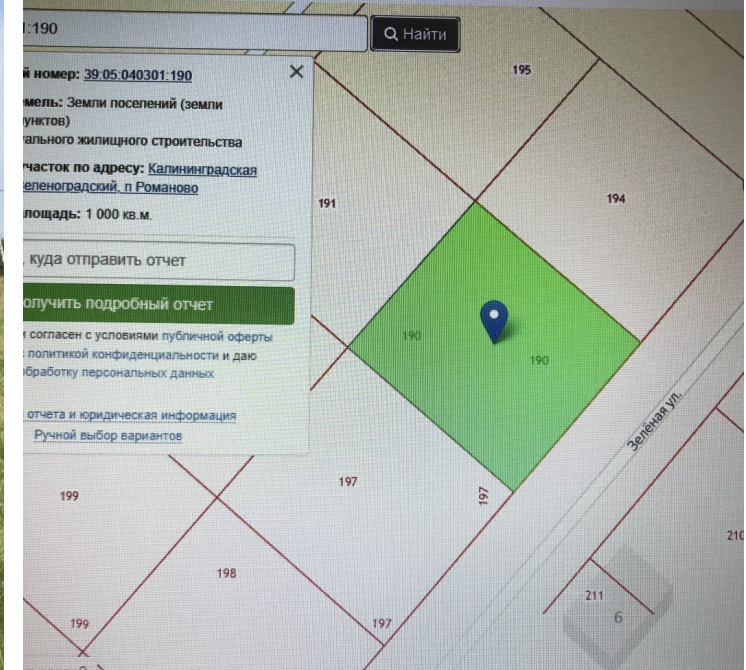

Продажа

Участок 10 соток ИЖС

Романово,

Калининградская обл, Зеленоградский р-н,
поселок Романово

₽ **800 000**

Продается земельный участок (для индивидуального жилищного строительства — ИЖС) в поселке Романово. Общая площадь участка 10 сотки. Участок сухой, ровный не затопливается. Посёлок электрифицирован и газифицирован, есть возможность получить технические условия на подключение. Участок находится на окраине поселка, в 50 метрах от дороги Романово — Зеленоградск. В поселке есть средняя школа, детский сад, почта, медицинский пункт и магазины. До моря 15 минут езды на автомобиле. Удобное расположение посёлка вблизи окружной дает прекрасную возможность попасть в любой район Калининграда и области. Шикарное место, отличная цена....на участке можно построить как дом для постоянного проживания, так и дачу, на которой проводить выходные и праздничные дни !!! Жду Вашего звонка !!!

Площадь участка: **10 соток**
Расстояние до города: **31.8 км**

Тип участка: **ИЖС**

Специалист по недвижимости

Крюкова Любовь Ивановна

+7(996)522-9853

alteza168@yandex.ru

АЛЬТЕЗА

+7 906 210 33 33