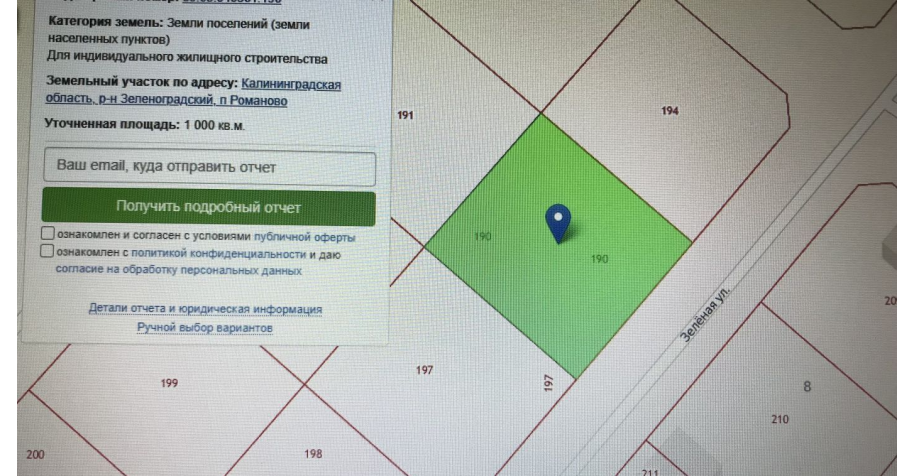

Продажа

Участок 10 соток ИЖС

Романово,

Калининградская обл, Зеленоградский р-н,
поселок Романово

₽ **800 000**

Продается земельный участок (для индивидуального жилищного строительства — ИЖС) в поселке Романово. Общая площадь участка 10 сотки. Участок сухой, ровный не затопливается. Посёлок электрифицирован и газифицирован, есть возможность получить технические условия на подключение. Участок находится на окраине поселка, в 50 метрах от дороги Романово — Зеленоградск. В поселке есть средняя школа, детский сад, почта, медицинский пункт и магазины. До моря 15 минут езды на автомобиле. Удобное расположение посёлка вблизи окружной дает прекрасную возможность попасть в любой район Калининграда и области. Шикарное место, отличная цена....на участке можно построить как дом для постоянного проживания, так и дачу, на которой проводить выходные и праздничные дни !!! Жду Вашего звонка !!!

Площадь участка: **10 соток**
Расстояние до города: **31.8 км**

Тип участка: **ИЖС**

Специалист по недвижимости

Крюкова Любовь Ивановна

+7(996)522-9853

alteza168@yandex.ru

АЛЬТЕЗА

+7 906 210 33 33