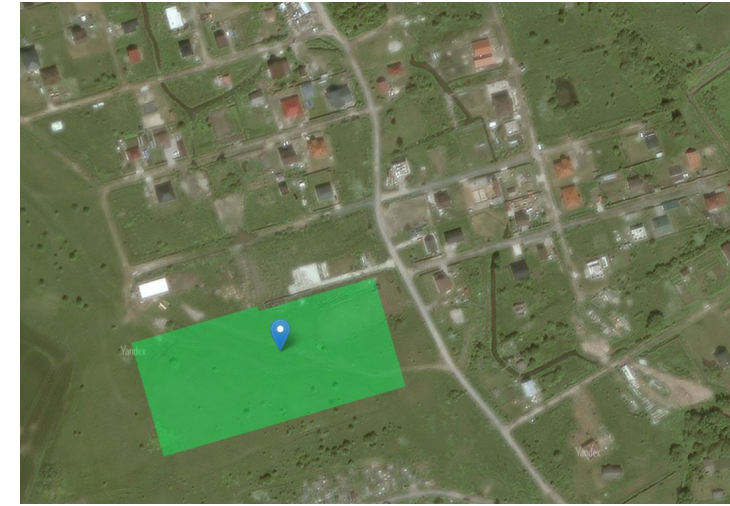

Продажа

**Участок 2 га (промназначения)**

Рассвет,

Калининградская обл, Гурьевский р-н, поселок  
Рассвет

₽ **7 200 000**

Кадастровый номер: 39:03:040025:856  
Продам участок промназначения.  
Возможно разделение участка на несколько частей и продажа части, а не всего.  
Кадастровый номер: 39:03:040025:856  
Категория земель: Земли поселений (земли населенных пунктов)  
для благоустройства территории  
Земельный участок по адресу: Калининградская область, Гурьевский р-н, п Рассвет  
Уточненная площадь: 20 000 кв.м.