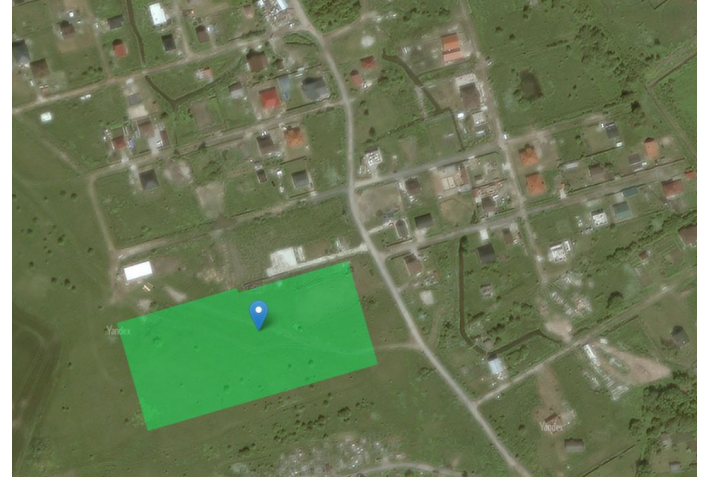

Продажа

**Участок 2 га (промназначения)**

Рассвет,

Калининградская обл, Гурьевский р-н, поселок  
Рассвет

₽ **7 200 000**

Кадастровый номер: 39:03:040025:856  
Продам участок промназначения.  
Возможно разделение участка на несколько частей и продажа части, а не всего.  
Кадастровый номер: 39:03:040025:856  
Категория земель: Земли поселений (земли населенных пунктов)  
для благоустройства территории  
Земельный участок по адресу: Калининградская область, Гурьевский р-н, п Рассвет  
Уточненная площадь: 20 000 кв.м.