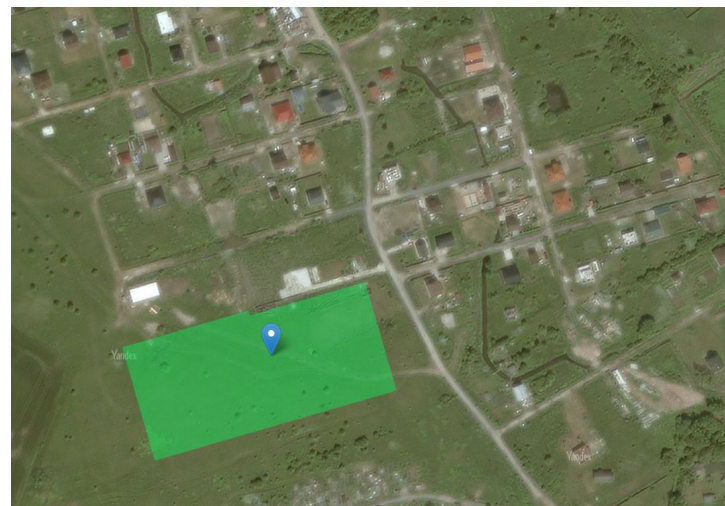

Продажа

**Участок 2 га (промназначения)**

Рассвет,

Калининградская обл, Гурьевский р-н, поселок  
Рассвет

₽ **7 200 000**

Кадастровый номер: 39:03:040025:856  
Продам участок промназначения.  
Возможно разделение участка на несколько частей и продажа части, а не всего.  
Кадастровый номер: 39:03:040025:856  
Категория земель: Земли поселений (земли населенных пунктов)  
для благоустройства территории  
Земельный участок по адресу: Калининградская область, Гурьевский р-н, п Рассвет  
Уточненная площадь: 20 000 кв.м.