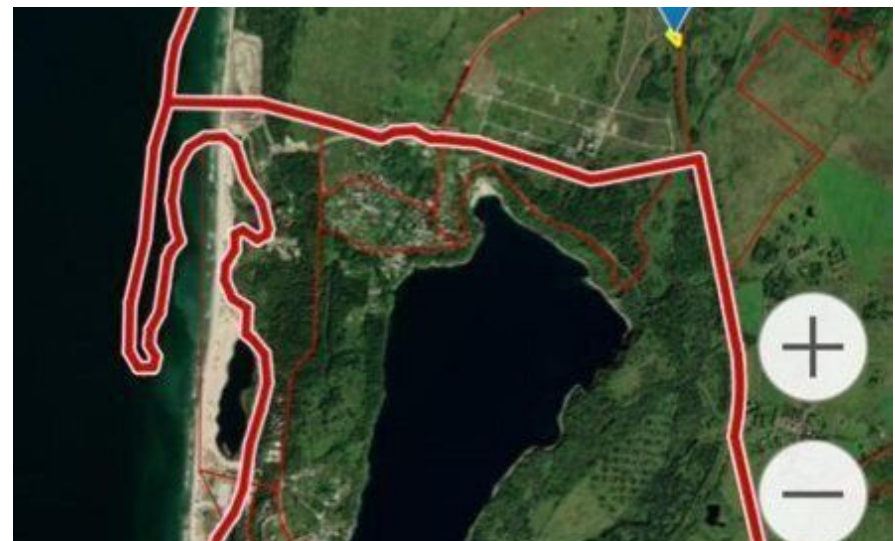

Продажа

Участок 15.5 соток СНТ Садоводство

посёлокородского типа Янтарный,

посёлокородского типа Янтарный,

₽ 4 000 000

Уважаемые собственники!

Предлагаю вашему вниманию участок в перспективном районе. До озера — 500 метров, до морского побережья — 1 километр. Освещение на границе участка.

Ваши соседи активно занимаются строительством. Это отличный вариант для организации туристического бизнеса.

Кадастровый номер участка: 39:05:030506:94.

Площадь участка: **15.5 соток**

Тип участка: **СНТ Садоводство**