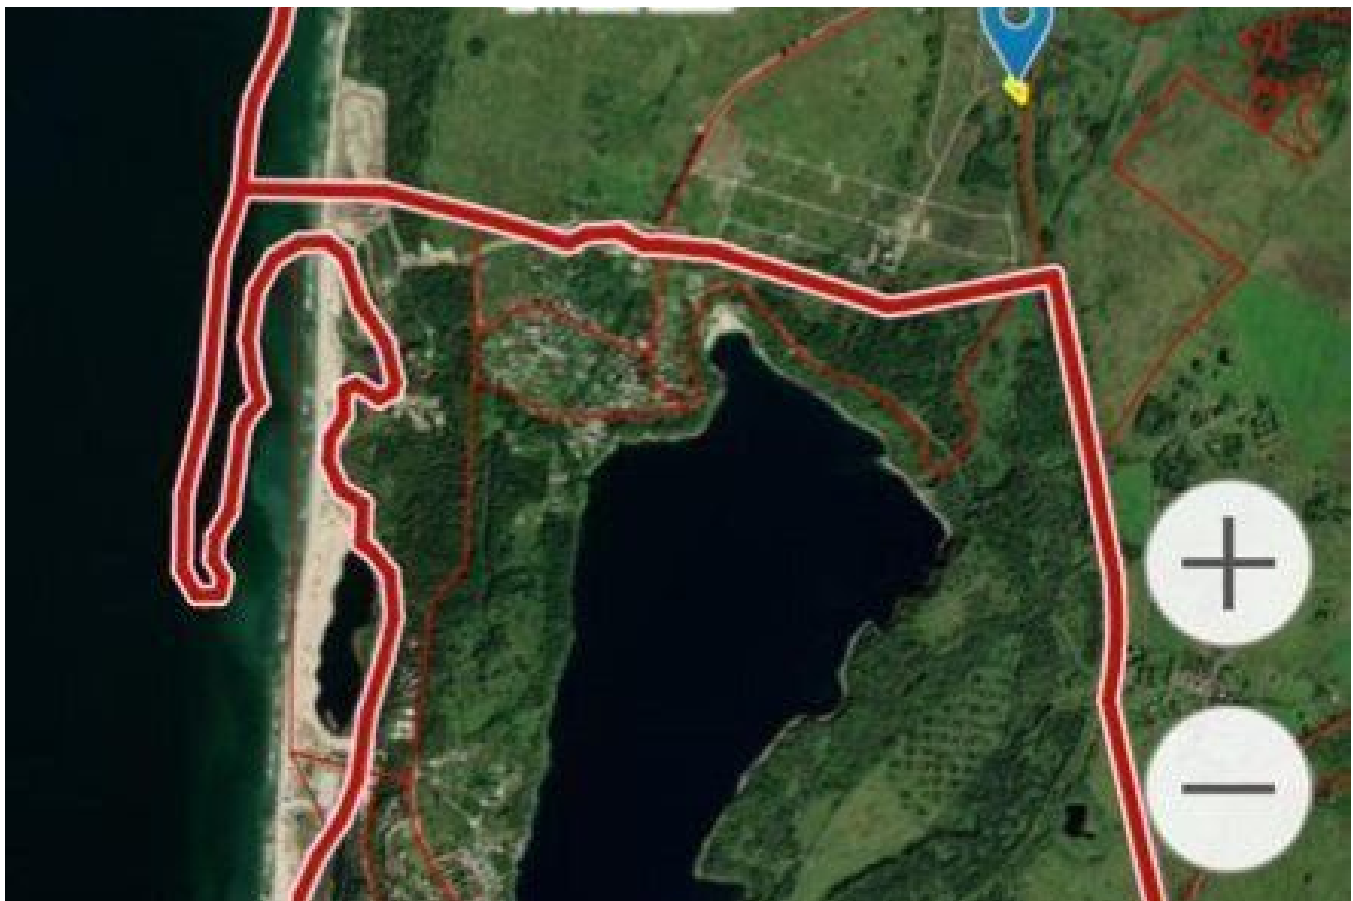

Продажа

Участок 15.5 соток СНТ Садоводство

посёлокородского типа Янтарный,

посёлокородского типа Янтарный,

₽ 4 000 000

Уважаемые собственники!

Предлагаю вашему вниманию участок в перспективном районе. До озера — 500 метров, до морского побережья — 1 километр. Освещение на границе участка.

Ваши соседи активно занимаются строительством. Это отличный вариант для организации туристического бизнеса.

Кадастровый номер участка: 39:05:030506:94.

Площадь участка: **15.5 соток**

Тип участка: **СНТ Садоводство**