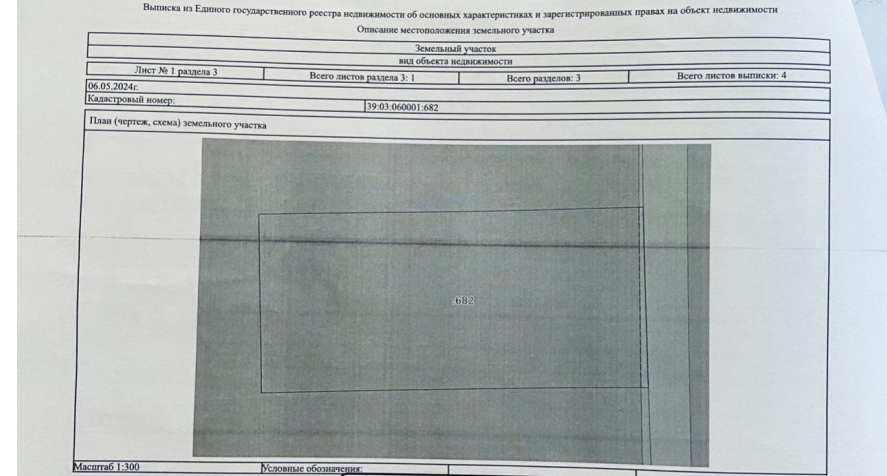

Продажа

Участок 8 соток ИЖС

Константиновка,
Шевченко, 7

₽ 1 100 000

Продается земельный участок, расположенный в пос.Константиновка. Площадь участка- 8 соток. Статус земли- ИЖС. Земля в собственности. Пустой, подъездные пути хорошие. Кадастровый номер участка 39:03:060001:682. Электрический столб вдоль границ участка, газ - на соседней улице. Есть возможность подключиться к центральному водопроводу. Звоните!

Площадь участка: **8 соток**

Тип участка: **ИЖС**

Специалист по недвижимости

Ригачная Наталья Степановна

+7(962)266-2744

alteza56@yandex.ru

АЛЬТЕЗА

+7 906 210 33 33