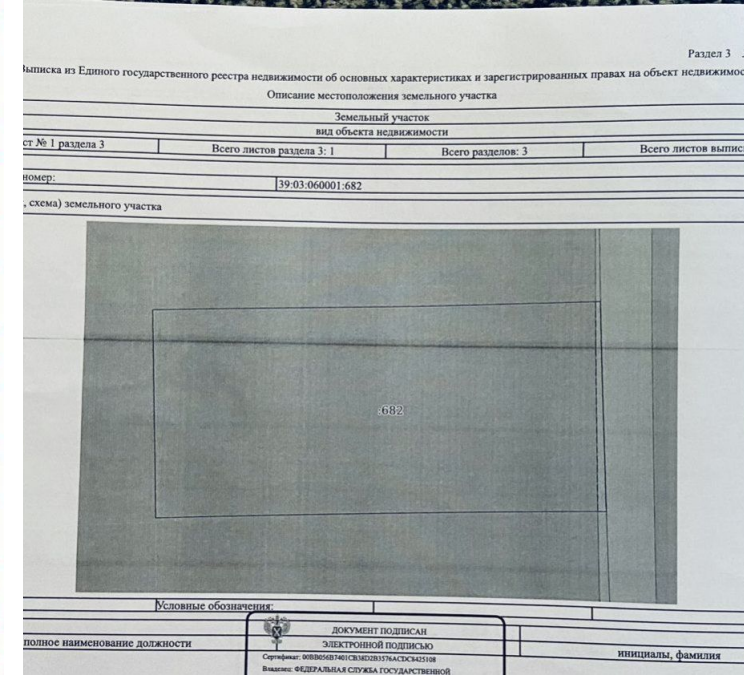

Продажа

Участок 8 соток ИЖС

Константиновка,
Шевченко, 7

₽ 1 100 000

Продается земельный участок, расположенный в пос.Константиновка. Площадь участка- 8 соток. Статус земли- ИЖС. Земля в собственности. Пустой, подъездные пути хорошие. Кадастровый номер участка 39:03:060001:682. Электрический столб вдоль границ участка, газ - на соседней улице. Есть возможность подключиться к центральному водопроводу. Звоните!

Площадь участка: **8 соток**

Тип участка: **ИЖС**

Специалист по недвижимости

Ригачная Наталья Степановна

+7(962)266-2744

alteza56@yandex.ru

АЛЬТЕЗА

+7 906 210 33 33