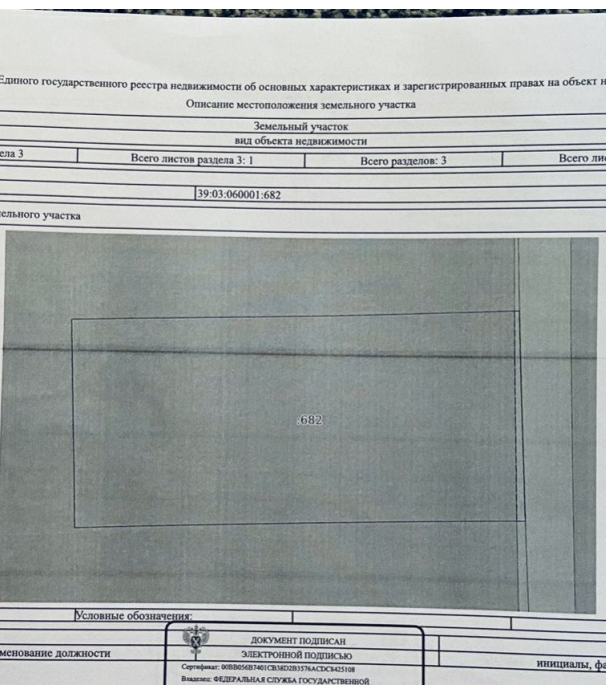

Продажа

Участок 8 соток ИЖС

Константиновка,
Шевченко, 7

₽ 1 100 000

Продается земельный участок, расположенный в пос.Константиновка. Площадь участка- 8 соток. Статус земли- ИЖС. Земля в собственности. Пустой, подъездные пути хорошие. Кадастровый номер участка 39:03:060001:682. Электрический столб вдоль границ участка, газ - на соседней улице. Есть возможность подключиться к центральному водопроводу. Звоните!

Площадь участка: **8 соток**

Тип участка: **ИЖС**

Специалист по недвижимости

Ригачная Наталья Степановна

+7(962)266-2744

alteza56@yandex.ru

АЛЬТЕЗА

+7 906 210 33 33