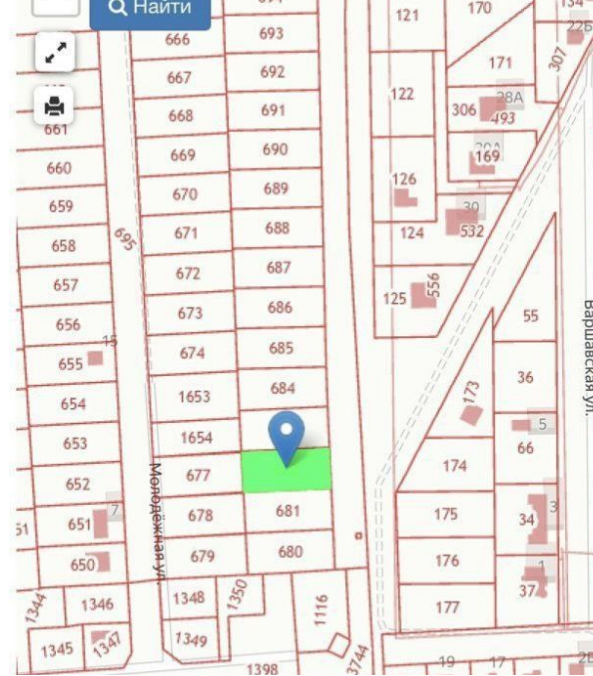

Продажа

Участок 8 соток ИЖС

Константиновка,
Шевченко, 7

₽ 1 100 000

Продается земельный участок, расположенный в пос.Константиновка. Площадь участка- 8 соток. Статус земли- ИЖС. Земля в собственности. Пустой, подъездные пути хорошие. Кадастровый номер участка 39:03:060001:682. Электрический столб вдоль границ участка, газ - на соседней улице. Есть возможность подключиться к центральному водопроводу. Звоните!

Площадь участка: **8 соток**

Тип участка: **ИЖС**

Специалист по недвижимости

Ригачная Наталья Степановна

+7(962)266-2744

alteza56@yandex.ru

АЛЬТЕЗА

+7 906 210 33 33