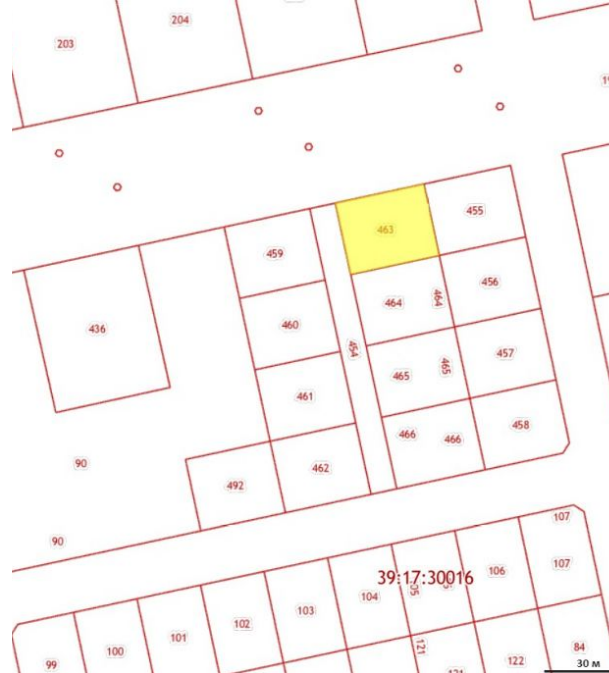

Продажа

Участок 7.8 соток ИЖС

посёлок Лесное, Лесное

поселок Лесное, ул Янтарная,

₽ 2 600 000

Продается участок в п. Лесное Светлогорского р-на площадью 7,5 соток (25·35 метров) . Категория земель: Земли населенных пунктов . Разрешенное использование: Для индивидуального жилищного строительства. Долгосрочная аренда на 50 лет с правом льготного выкупа с переводом в собственность. Участок ровный, сухой. В нарезке очень широкие дороги-18 метров. Газ, канализация, водоснабжение в проекте. Электрические столбы идут вдоль участков. Спуск к морю через дорогу напротив участков. Рядом проходит велодорожка до Светлогорска. Газовая труба вдоль шоссе, есть возможность подключения. Центральное водоснабжение и водоотведение. В шаговой доступности берег Балтийского моря, Финляндская бухта. В соседнем поселке Приморье есть магазины, детский сад, школа. Великолепная инвестиция – до моря 15 минут, до Светлогорска 5 км. Песчаный пляж, велодорожка, лесной массив – все рядом. Если Вас заинтересовало наше предложение — звоните! Показы по предварительной договоренности. Предлагаем помощь в оформлении ипотеки и полное юридическое сопровождение сделки, работаем с регионами, оформляем сделки on-line. Являемся официальными партнерами всех банков, представленных в нашем регионе. Оформляя ипотеку через нас, вы получаете скидку от 0,3% до 0,7% годовых по процентной ставке.