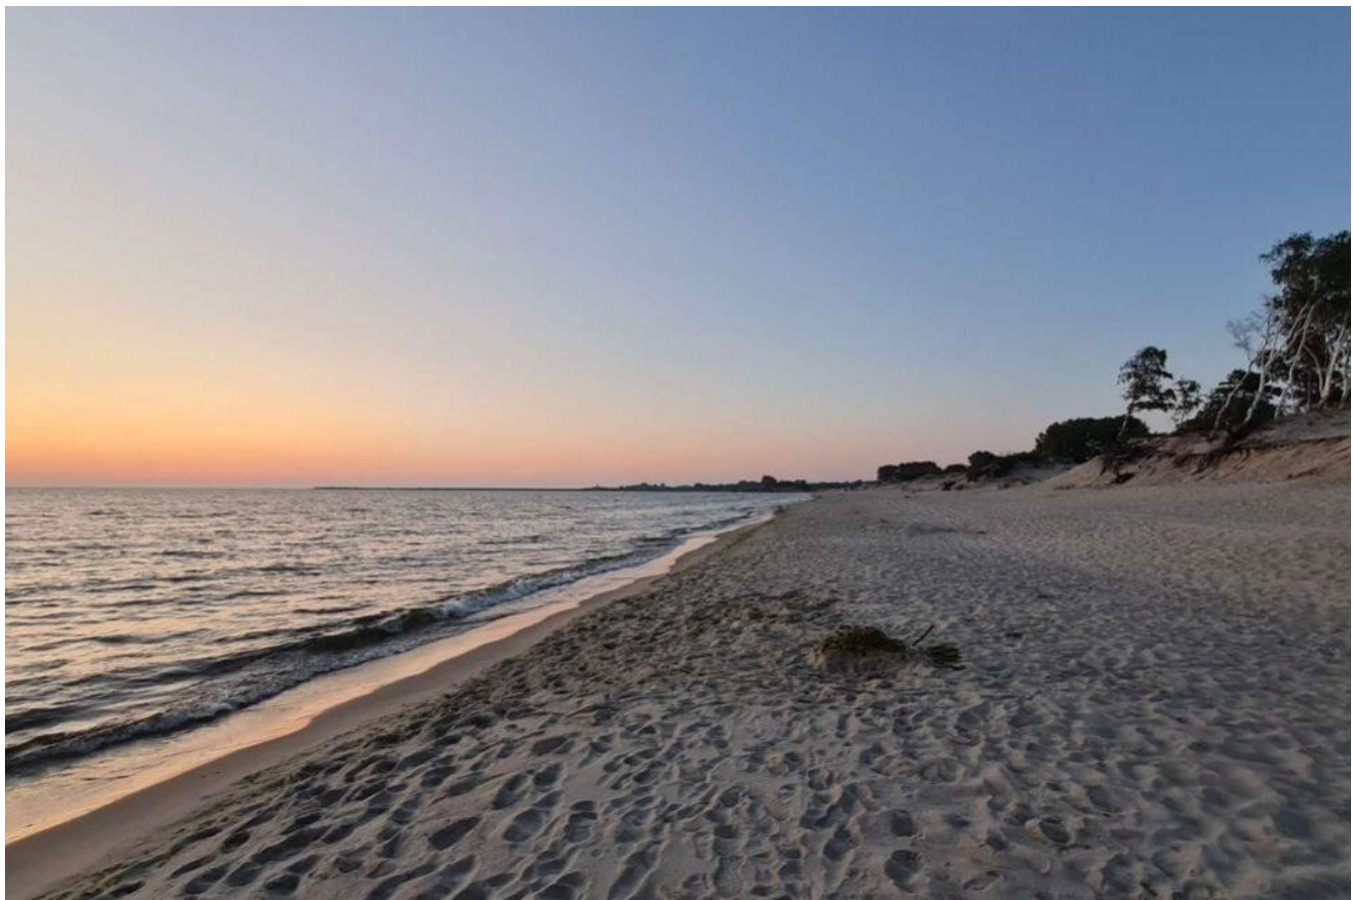

Земельный участок на Балтийской косе !

39:14:030107:223

6,2 сотки с домиком (собственность).

39:14:030107:418

Центральный водопровод.

Электричество