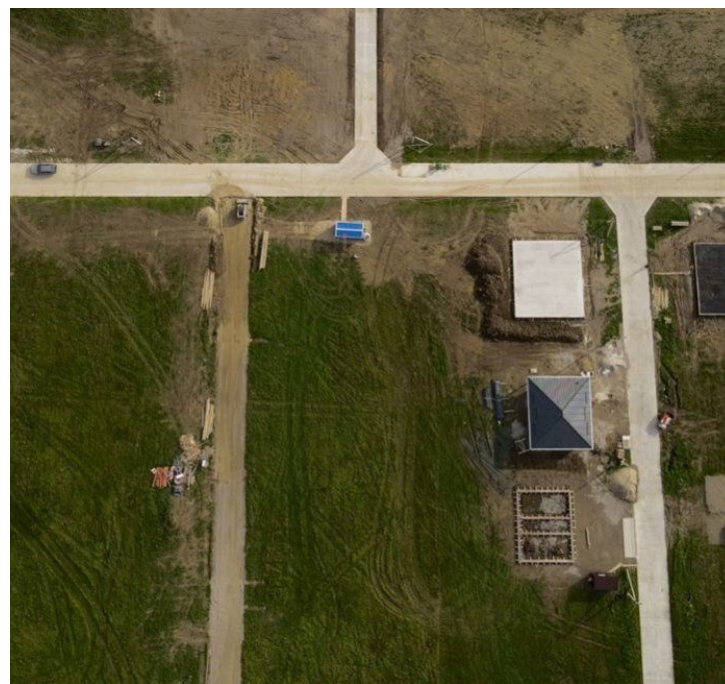

Продажа

Участок 6 сот. (ИЖС)

Ласкино,

Калининградская обл, Гурьевский р-н, поселок
Ласкино, ул Мебельная, д 14а

₽ 1 200 000

Продам земельные участки от 6 соток в перспективном и быстро развивающемся районе.

Закрытая территория, к каждому участку проложена бетонная дорога (не плиты) именно залит бетон марки 300. Центральная ливневая канализация, электричество 8кВт., есть возможность увеличить до 15кВт.

На территории поселка своё озеро, детская и спортивные площадки.