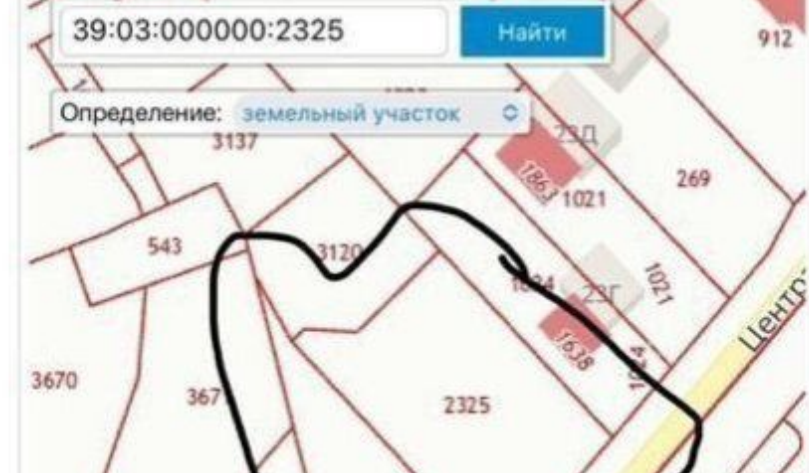

Гурьевский район (Калининградская область)

Заозерье, 23 сот., Земля в собст., Пустой,
Подъездная дорога с грунтовым покрытием,
39:03:000000:2325, электричество-есть
возможность подкл., газ-есть возможность
подкл.,

Площадь участка: **23 соток**

Тип участка: **ИЖС**

Публичная кадастровая карта: Гурьевский район (Калининградская область)

Специалист по недвижимости

Петрова Светлана Николаевна

+7(900)351-1011

alteza9999@yandex.ru