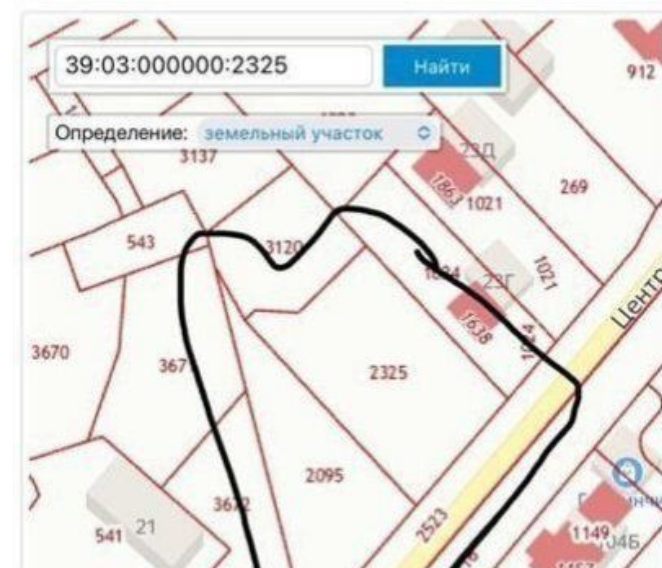

Гурьевский район (Калининградская область)

Заозерье, 23 сот., Земля в собст., Пустой,
Подъездная дорога с грунтовым покрытием,
39:03:000000:2325, электричество-есть
возможность подкл., газ-есть возможность
подкл.,

Площадь участка: **23 соток**

Тип участка: **ИЖС**

Публичная кадастровая карта: Гурьевский район (Калининградская область)

Специалист по недвижимости

Петрова Светлана Николаевна

+7(900)351-1011

alteza9999@yandex.ru