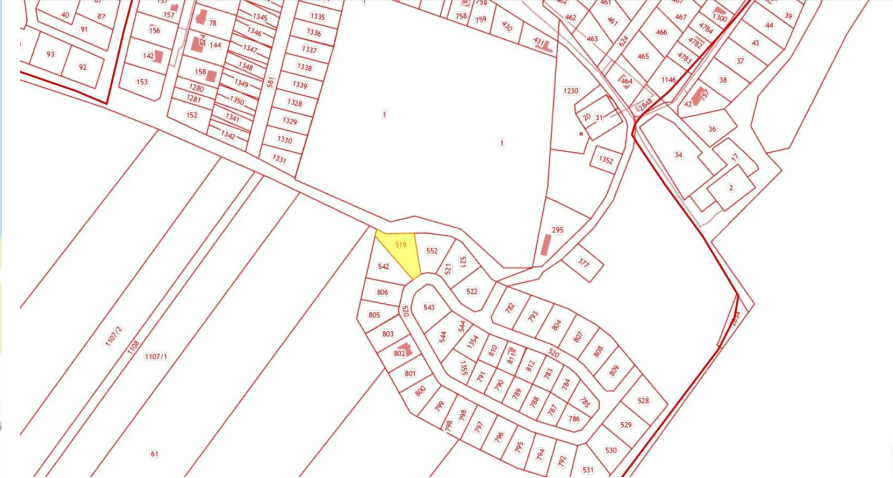

**Продажа**

**Участок 12 соток ИЖС**

посёлок Матросово,

Россия, Калининградская область, Гурьевский  
муниципальный округ, посёлок Матросово,  
Дальняя улица

**₽ 1 100 000**

Продается земельный участок в п. Матросово общей площадью 12 соток .  
Категория земель: Земли населённых пунктов  
Разрешенное использование: для строительства индивидуального жилого дома  
Форма собственности: Частная собственность  
Участок ровный, сухой .  
Хорошие подъездные пути, соседи построились.  
До Центра Калининграда 30 минут, расстояние 22 километра. До Зеленоградска 19 минут и 18 км. пути.  
Хорошая транспортная доступность поселка. Интервал движения автобусов 1-1,5 часа. В поселке есть детский сад, База отдыха, Дворец культуры, в котором школьники занимаются внеучебной деятельностью. Школа находится в поселке Храброво, ходит школьный автобус. В поселке есть продовольственный магазин.  
Если Вас заинтересовало наше предложение — звоните!  
Показы по предварительной договоренности.  
Предлагаем помощь в оформлении ипотеки и полное юридическое сопровождение сделки, работаем с регионами, оформляем сделки on-line. Являемся официальными партнерами всех банков, представленных в нашем регионе. Оформляя ипотеку через нас, вы получаете скидку от 0,3% до 0,7% годовых по процентной ставке.  
, Матросово п, Дальняя улица , продается участок, 12 соток, Номер лота: 4242118

Площадь участка: **12 соток**  
Расстояние до города: **1 км**

Тип участка: **ИЖС**

Специалист по недвижимости

**Кунцевич Валерий Николаевич**

+7(906)235-6905

alteza62@yandex.ru

АЛЬТЕЗА

+7 906 210 33 33