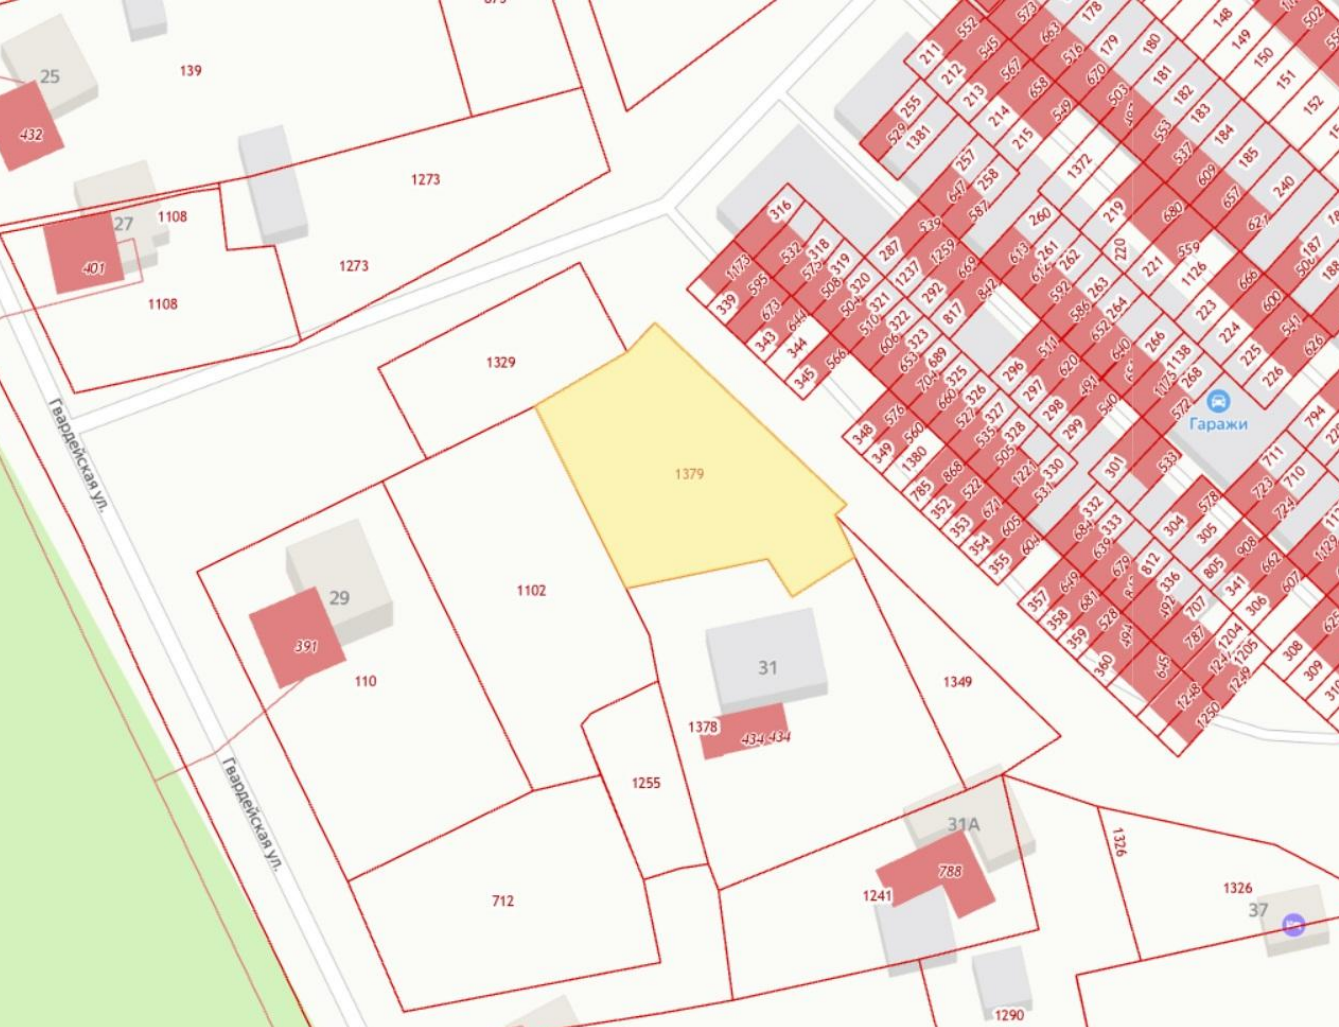

Площадь участка: **8.15 соток**
Расстояние до города: **1 км**

Тип участка: **ИЖС**

Специалист по недвижимости

Кунцевич Валерий Николаевич

+7(906)235-6905

alteza62@yandex.ru

АЛЬТЕЗА

+7 906 210 33 33