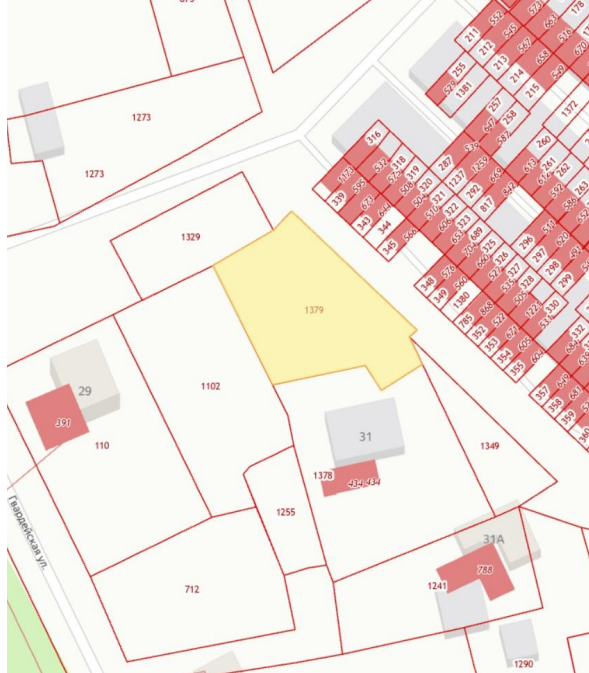

Площадь участка: **8.15 соток**
Расстояние до города: **1 км**

Тип участка: **ИЖС**

Специалист по недвижимости

Кунцевич Валерий Николаевич

+7(906)235-6905

alteza62@yandex.ru

АЛЬТЕЗА

+7 906 210 33 33