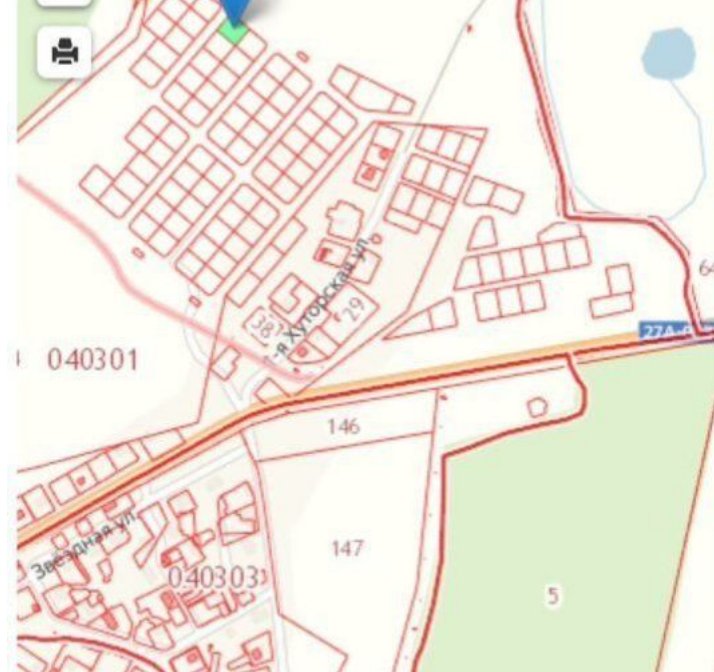

## Участок 10 соток ИЖС

Романово,

Калининградская обл, Зеленоградский р-н,  
поселок Романово

₽ **850 000**

Продается земельный участок ( для индивидуального жилищного строительства — ИЖС ) в поселке Романово. Общая площадь участка 10 сотки. Участок сухой, ровный не затопливается. Посёлок электрифицирован и газифицирован. Участок находится за домом на фото на расстоянии 200 метров. В поселке есть средняя школа, детский сад, почта, медицинский пункт и магазины. До моря 15 минут езды на автомобиле. Удобное расположение посёлка вблизи окружной дает прекрасную возможность попасть в любой район Калининграда и области. Шикарное место, отличная цена....на участке можно построить как дом для постоянного проживания, так и дачу, на которой проводить выходные и праздничные дни !!! Жду Вашего звонка !!!

Площадь участка: **10 соток**  
Расстояние до города: **31.8 км**

Тип участка: **ИЖС**

Специалист по недвижимости

**Крюкова Любовь Ивановна**

+7(996)522-9853

alteza168@yandex.ru

АЛЬТЕЗА

+7 906 210 33 33