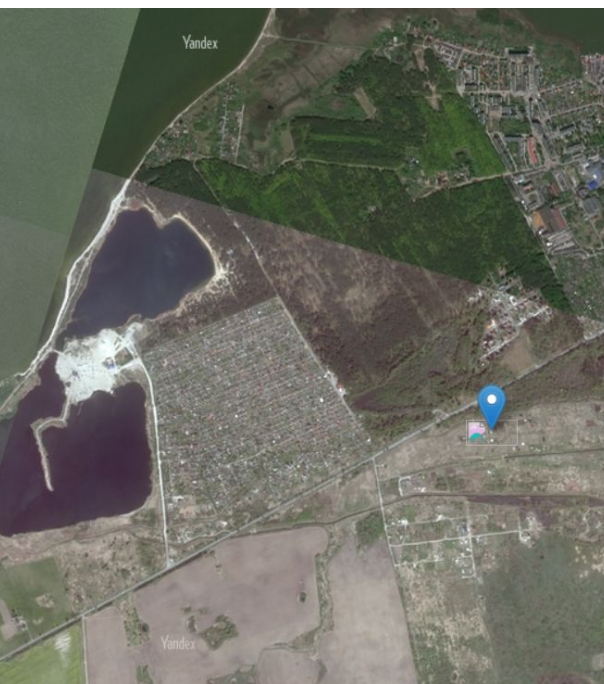

Продажа

Участок 10 сот. (СНТ, ДНП)

Шоссейное,

Калининградская обл, Гурьевский р-н, поселок
Ушаково, тер. ДНП Балтийская деревня, ул
Сосновая

₽ **700 000**

продам участок,10 соток,электричество.
Залит фундамент лента 9×12.,1,20 высота.
Продаю в связи переездом в другой город.

Площадь участка: **10 соток**
Расстояние до города: **3 км**

Тип участка: **ЛПХ**

Специалист по недвижимости

Ситников Андрей Николаевич

+7(999)255-0778

alteza119@yandex.ru

АЛЬТЕЗА

+7 906 210 33 33