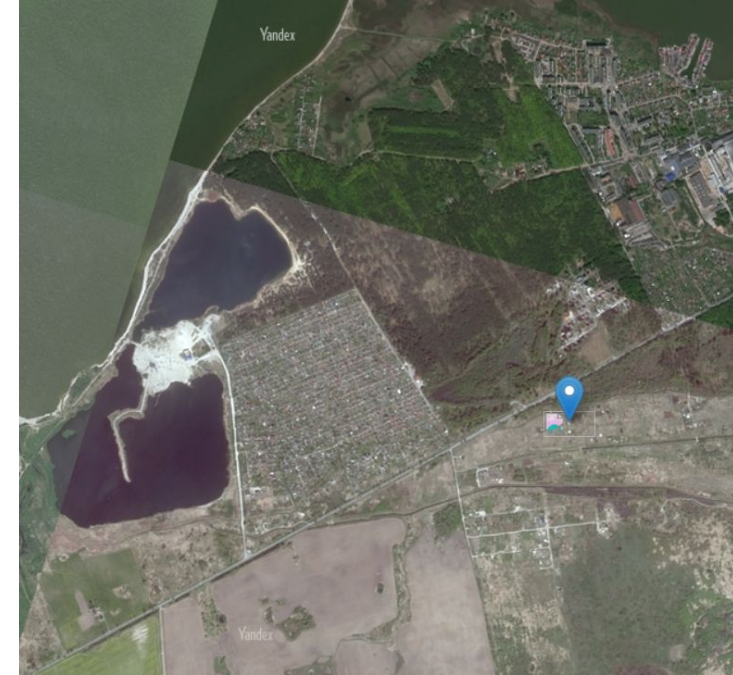

Продажа

Участок 10 сот. (СНТ, ДНП)

Шоссейное,

Калининградская обл, Гурьевский р-н, поселок
Ушаково, тер. ДНП Балтийская деревня, ул
Сосновая

₽ **700 000**

продам участок,10 соток,электричество.
Залит фундамент лента 9×12.,1,20 высота.
Продаю в связи переездом в другой город.

Площадь участка: **10 соток**
Расстояние до города: **3 км**

Тип участка: **ЛПХ**

Специалист по недвижимости

Ситников Андрей Николаевич

+7(999)255-0778

alteza119@yandex.ru

АЛЬТЕЗА

+7 906 210 33 33