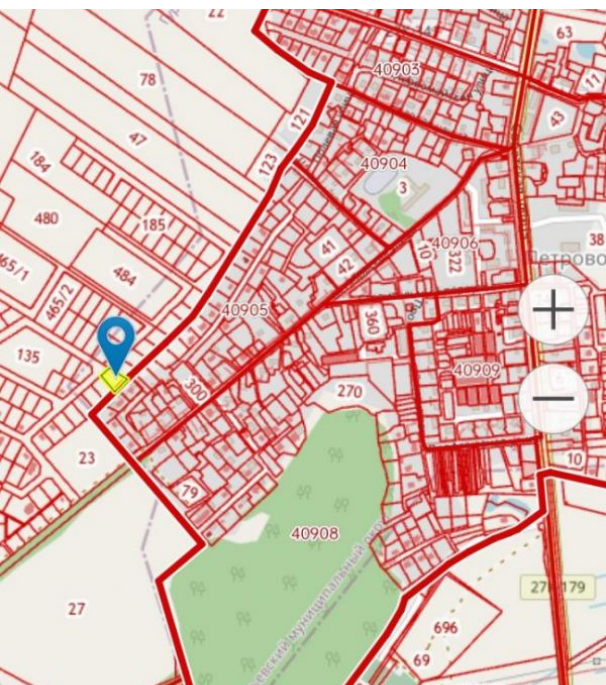

Продажа

Участок 10 соток ЛПХ

посёлок Петрово, Петрово

поселок Петрово,

₽ 1 200 000

Участок садом 10 соток. Расположен в новом коттеджном п. Кузнецкое (проезд через Петрово)

ИНфраструктура: школа, магазины и почта, дет. сад. Застроенный коттеджный поселок. Столбы электричества рядом, подключение 550рублей. На участке плодовые деревья (яблони и сливы). Ровный участок, хорошие соседи.

Удобное направление к морю, по хорошей трассе 20 мин. и вы в Зеленоградске. Покажем в любое удобное для вас время. Возможен показ онлайн. Звоните расскажем и покажем все что заинтересовало.

Площадь участка: **10 соток**