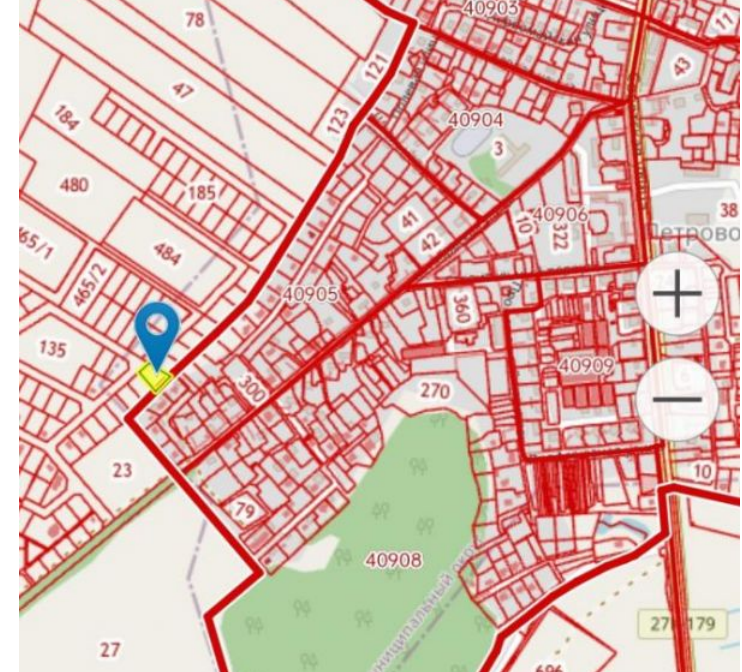

Продажа

Участок 10 соток ЛПХ

посёлок Петрово, Петрово

поселок Петрово,

₽ 1 200 000

Участок садом 10 соток. Расположен в новом коттеджном п. Кузнецкое (проезд через Петрово)

ИНфраструктура: школа, магазины и почта, дет. сад. Застроенный коттеджный поселок. Столбы электричества рядом, подключение 550рублей. На участке плодовые деревья (яблони и сливы). Ровный участок, хорошие соседи.

Удобное направление к морю, по хорошей трассе 20 мин. и вы в Зеленоградске. Покажем в любое удобное для вас время. Возможен показ онлайн. Звоните расскажем и покажем все что заинтересовало.

Площадь участка: **10 соток**