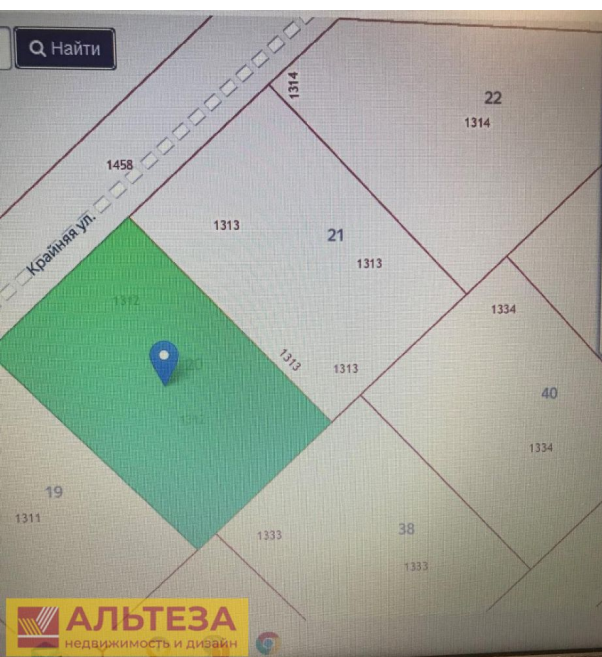

**Продажа**

**Участок 12 соток ИЖС**

посёлок Заозерье, Заозерье

поселок Заозерье, ул Крайняя, д 20

**₽ 2 000 000**

03:060011:1312

**Кадастровый номер: [39:03:060011:1312](#)**

**Категория земель: Земли поселений (земли населенных пунктов)**

**для строительства индивидуального жилого дома**

**Земельный участок по адресу: [Калининградская область, Гурьевский район, пос. Заозерье, ул. Крайняя, 20](#)**

**Уточненная площадь: 1 200 кв.м.**

**Межевание: Проведено**

Продается земельный участок (назначение земли — ИЖС) в поселке Заозерье. Общая площадь участка 12.0 соток. Участок в собственности. Участок сухой, ровный не затопливается. Есть возможность подключения электричества, газа. Дорога к участку есть. Посёлок электрифицирован и газифицирован, есть возможность получить технические условия на подключение.

Уточненная площадь: 1 200 кв.м.

Межевание: Проведено

Площадь участка: **12 соток**  
Расстояние до города: **12.9 км**

Тип участка: **ИЖС**

Специалист по недвижимости

**Крюкова Любовь Ивановна**

+7(996)522-9853