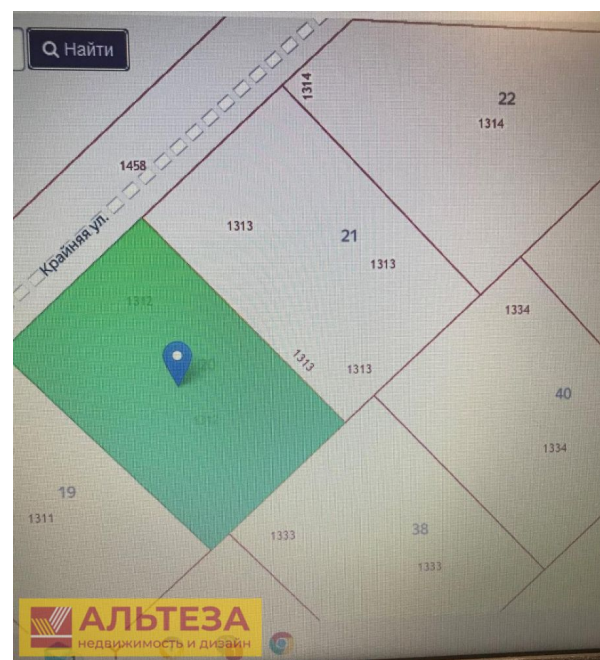

Продается земельный участок (назначение земли — ИЖС) в поселке Заозерье. Общая площадь участка 12.0 соток. Участок в собственности. Участок сухой, ровный не затопливается. Есть возможность подключения электричества, газа. Дорога к участку есть. Посёлок электрифицирован и газифицирован, есть возможность получить технические условия на подключение.

Удобное расположение посёлка вблизи окружной дает прекрасную возможность попасть в любой район Калининграда и области, минуя центр.

В посёлке имеются продуктовые магазины, до гипермаркетов «METRO», «Cash and Carry» и «Бауцентр» — 5-10 мин езды на автомобиле. Через Заозерье курсируют школьные автобусы пос. Б. Исаково и Гурьевска, а так же пос. Низовья.

В продаже участок на схеме, приложенной к объявлению.

Шикарное место, отличная цена...на участке можно построить дом как для постоянного проживания, так и дачу, на которой проводить выходные и праздничные дни !!! Жду Вашего звонка !!!

Юридическое сопровождение сделки.