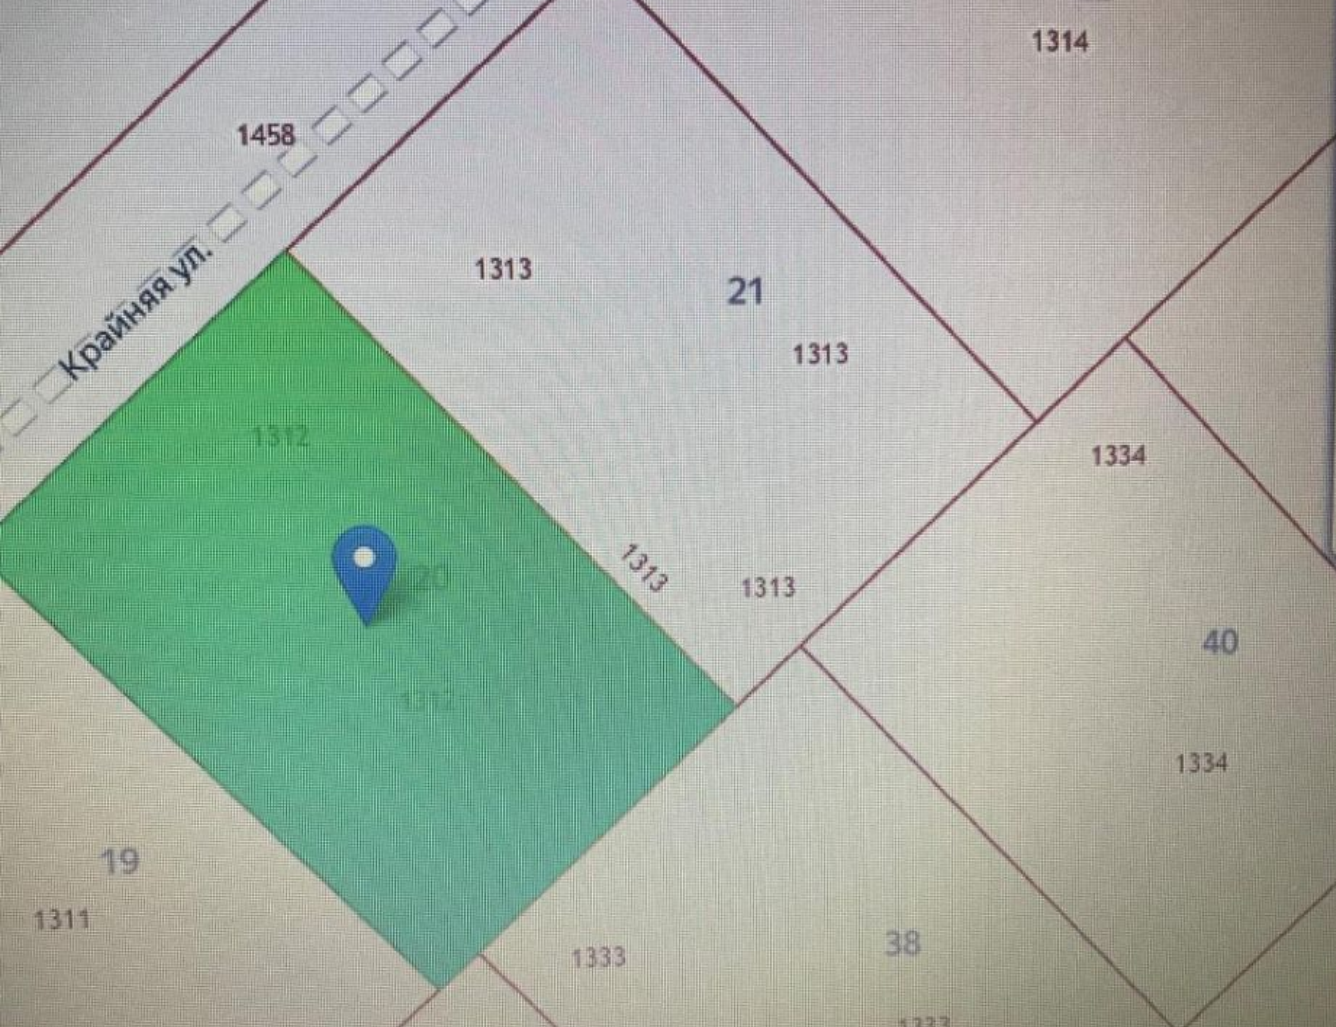

Кадастровый номер: [39:03:060011:1312](#)

Категория земель: Земли поселений (земли населенных пунктов)
для строительства индивидуального жилого дома

Земельный участок по адресу: [Калининградская область, Гурьевский район, пос. Заозерье, ул. Крайняя, 20](#)

Уточненная площадь: 1 200 кв.м.

Межевание: Проведено

Площадь участка: **12 соток**
Расстояние до города: **12.9 км**

Тип участка: **ИЖС**