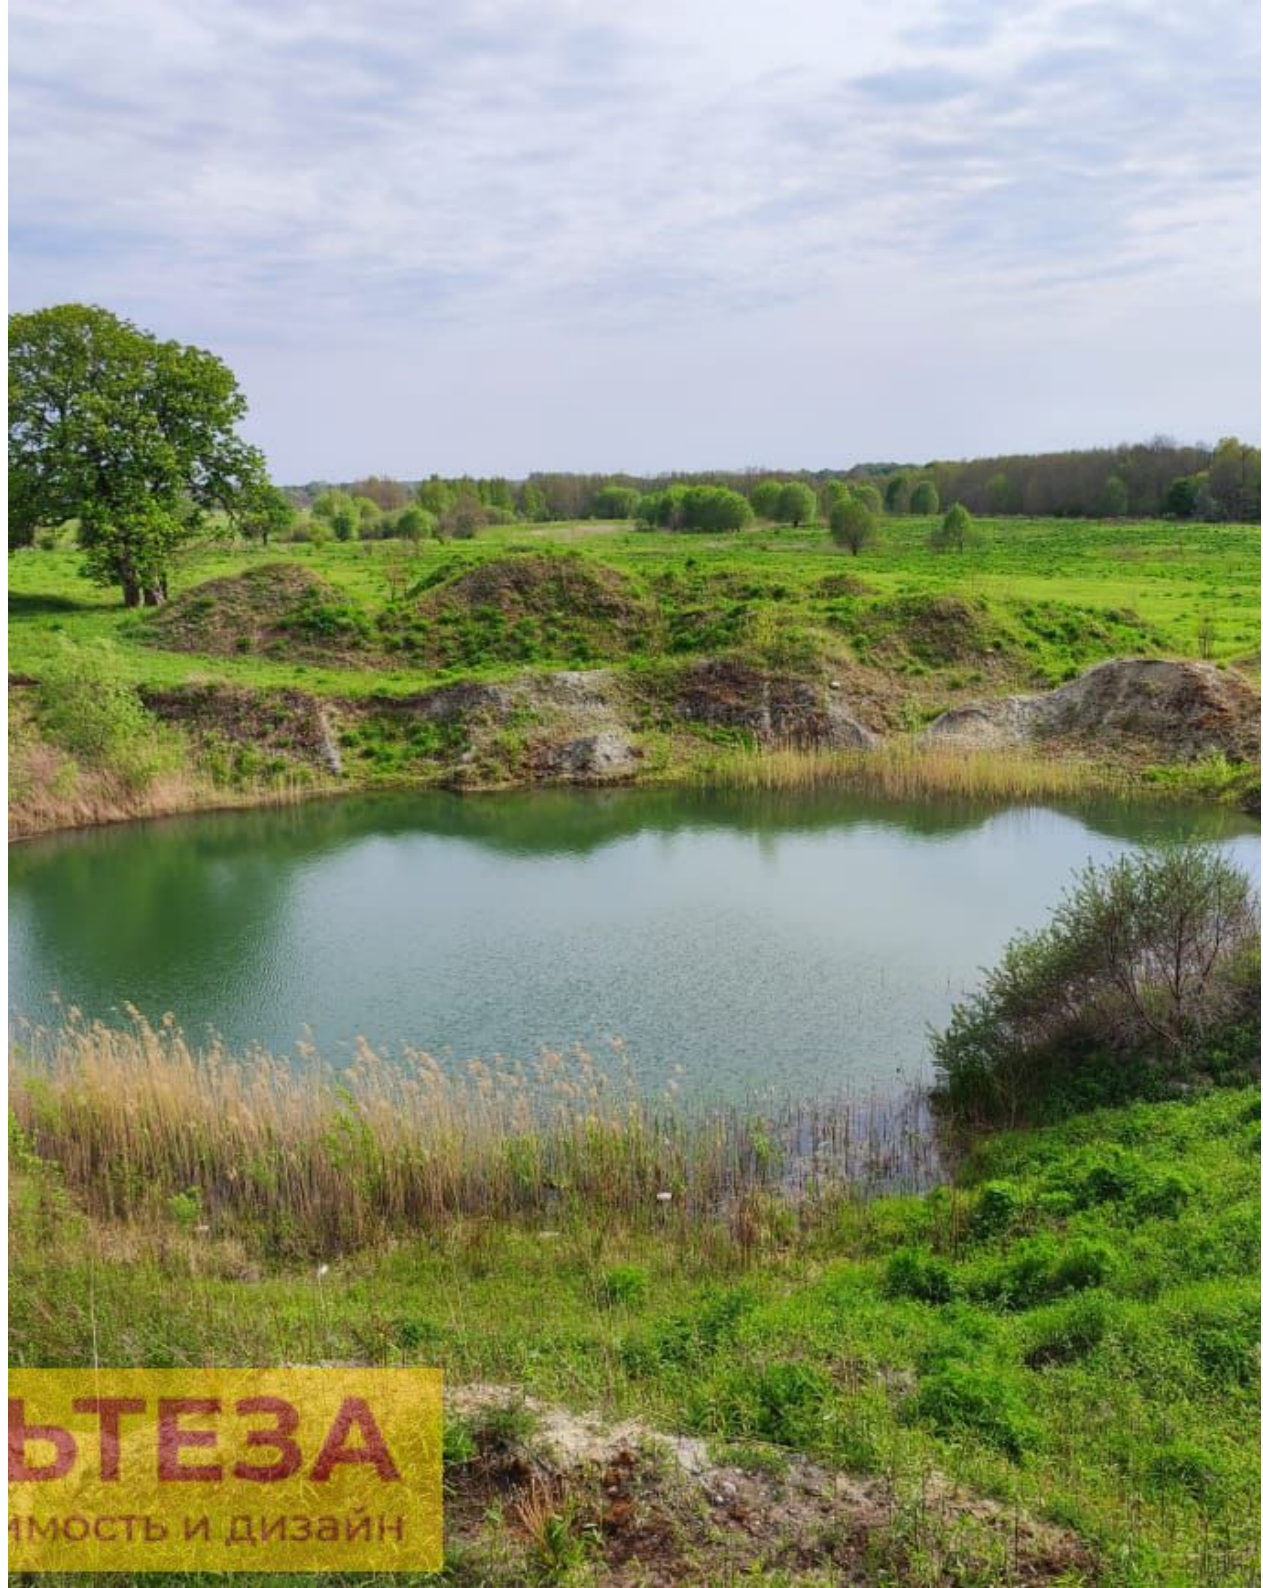

АЛЬТЕЗА
недвижимость и дизайн