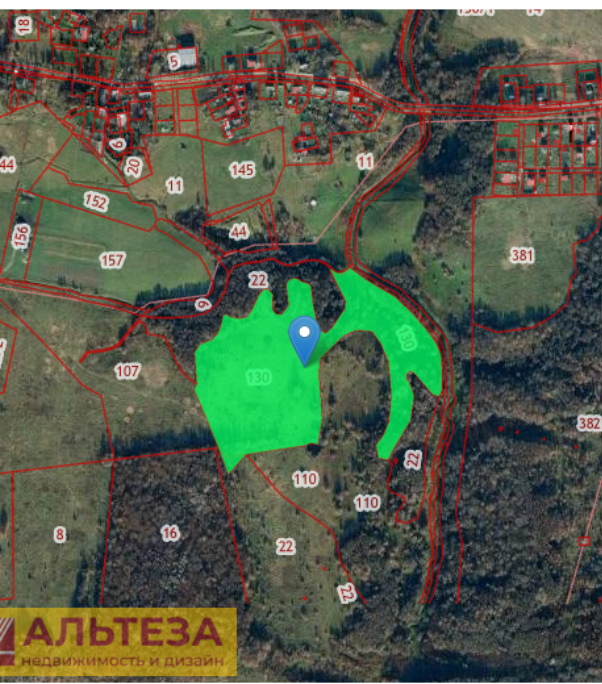

Продажа

Участок 1080 соток СНТ Садоводство

поселок Дубровка, Дубровка

поселок Дубровка,

₽ 4 500 000

Продается участок 10.8 га (108011 кв.м.) южнее поселка Дубровка. Категория и виды разрешенного использования — земли сельскохозяйственного назначения, для ведения личного подсобного хозяйства. Электричество на соседнем участке. Красивые места. Рядом с участком построен дом, проживают люди. Возможна продажа по частям, нарезка. Есть смежный участок в продаже. Звоните!

Площадь участка: **1080 соток**

Тип участка: **СНТ Садоводство**

Специалист по недвижимости

Петрова Светлана Николаевна

+7(900)351-1011

alteza9999@yandex.ru

АЛЬТЕЗА

+7 906 210 33 33
altezarealty.ru
newprofit39@gmail.com
г Калининград, ул Сергеева, д 14