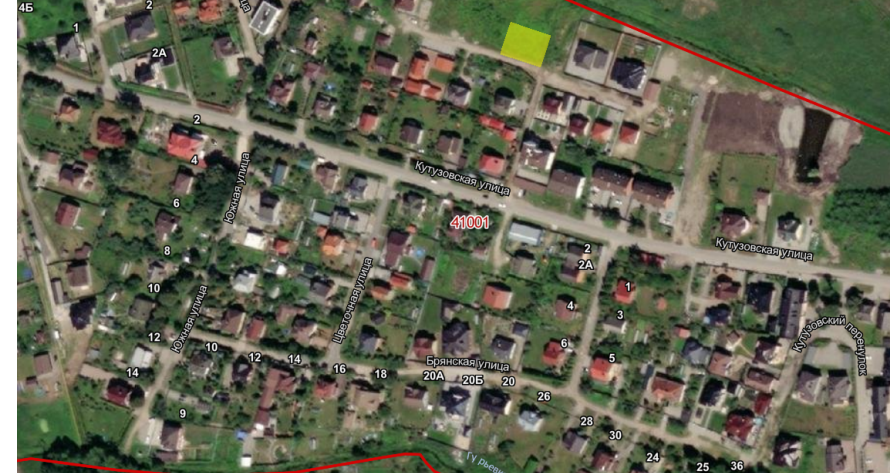

Тип участка: **ИЖС**