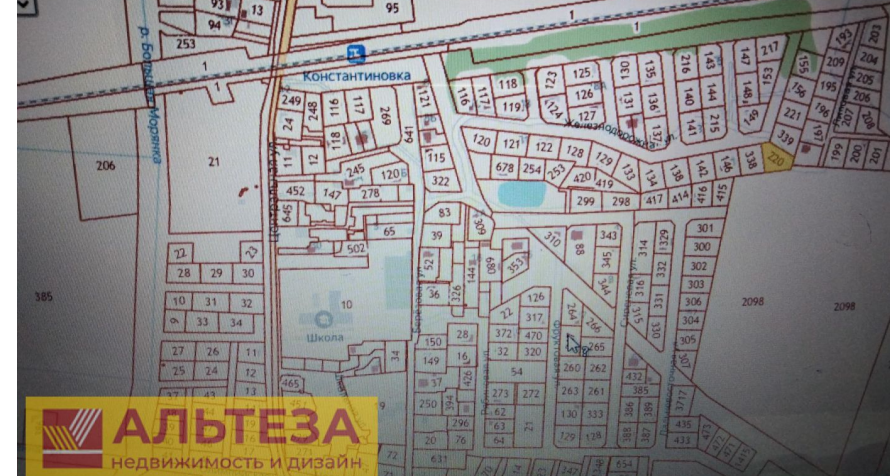

Продажа

Участок 12 соток ИЖС

посёлок Константиновка, Константиновка

поселок Константиновка,

₽ **550 000**

Участок 12 соток (ЛПХ) в п. Константиновка по ул. Железнодорожная.
Остановка в 15 мин. Рядом школа и дет. сад., развитый поселок.
Хорошая транспортная доступность, автобусы и электричка по расписанию.

Площадь участка: **12 соток**
Расстояние до города: **1 км**

Тип участка: **ИЖС**

Специалист по недвижимости

Артемова Олеся Сергеевна

+7(911)498-1436

alteza113@yandex.ru

АЛЬТЕЗА

+7 906 210 33 33