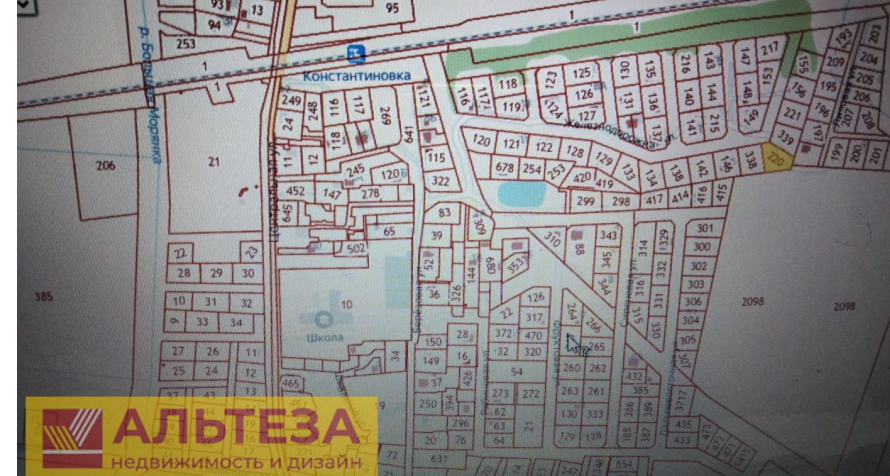

Продажа

Участок 12 соток ИЖС

посёлок Константиновка, Константиновка
поселок Константиновка,

₽ **550 000**

Участок 12 соток (ЛПХ) в п. Константиновка по ул. Железнодорожная.
Остановка в 15 мин. Рядом школа и дет. сад., развитый поселок.
Хорошая транспортная доступность, автобусы и электричка по расписанию.

Площадь участка: **12 соток**
Расстояние до города: **1 км**

Тип участка: **ИЖС**

Специалист по недвижимости

Артемова Олеся Сергеевна

+7(911)498-1436

alteza113@yandex.ru

АЛЬТЕЗА

+7 906 210 33 33