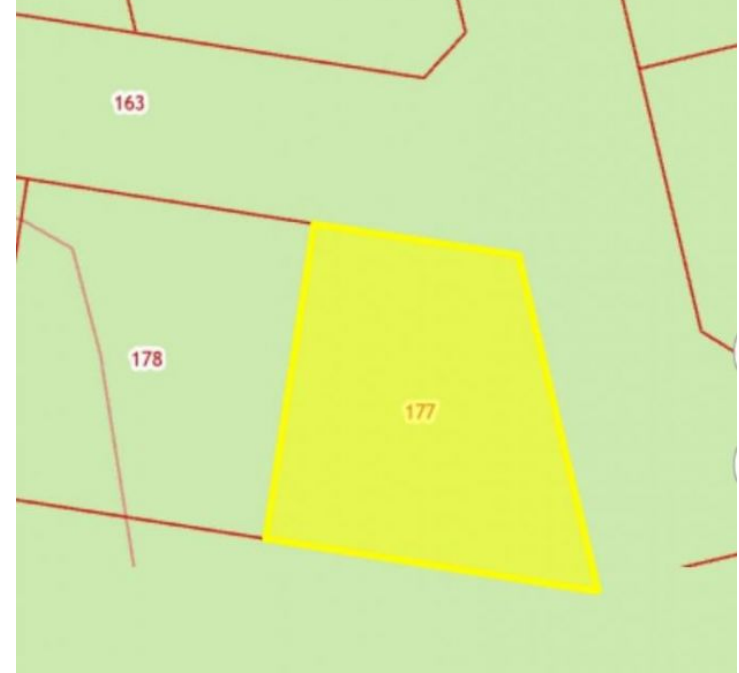

Продажа

Участок 7.5 соток ИЖС

посёлок Лесное, Лесное

поселок Лесное,

₽ 1 200 000

7,5 соток. Земля в собственности. Пустой,
Подъездная дорога с грунтовым покрытием,
электричество-есть возможность подключения.
Фундамент.

Площадь участка: **7.5 соток**

Тип участка: **ИЖС**

Специалист по недвижимости

Петрова Светлана Николаевна

+7(900)351-1011

alteza9999@yandex.ru

АЛЬТЕЗА

+7 906 210 33 33