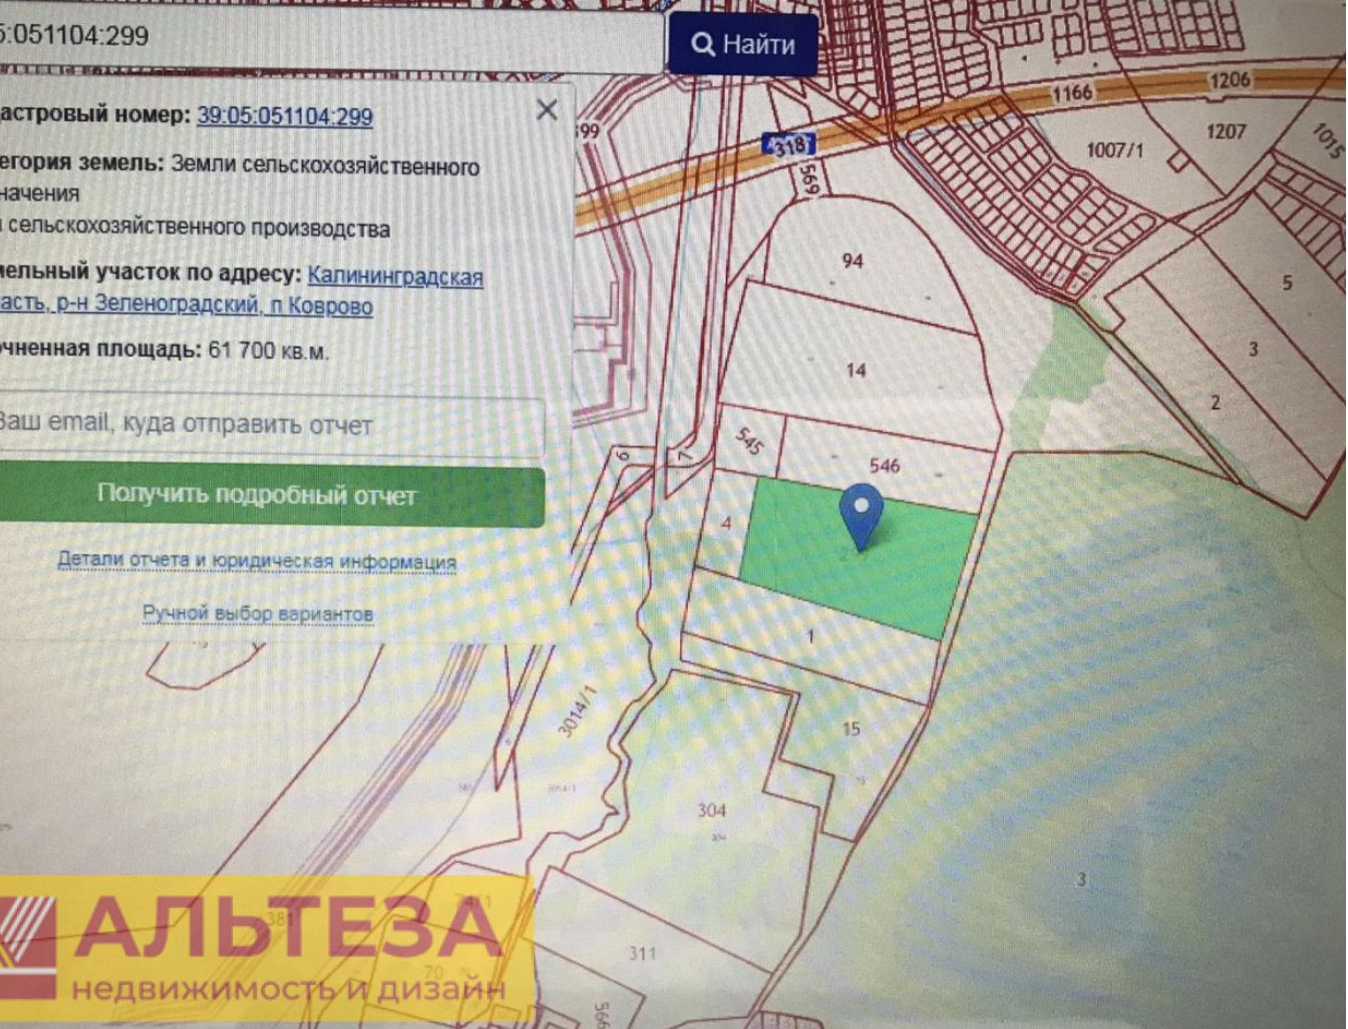

39:05:051104:299

Найти

Кадастровый номер: [39:05:051104:299](#)

Категория земель: Земли сельскохозяйственного назначения
Для сельскохозяйственного производства

Земельный участок по адресу: [Калининградская область, р-н Зеленоградский, п. Коврово](#)

Уточненная площадь: 61 700 кв. м.

Ваш email, куда отправить отчет

Получить подробный отчет

[Детали отчета и юридическая информация](#)

[Ручной выбор вариантов](#)

АЛЬТЕЗА
недвижимость и дизайн

Продажа

Участок 100 соток

посёлок Коврово, Коврово

поселок Коврово,

₽ 1 100 000

Продается земельный в пос. Коврово. Общая площадь участка 100 соток (размер участка 54 метров на 185 метров , назначение земли — земли сельскохозяйственного назначения). Участок пустой, сухой, ровный не затапливается. Участок в собственности. Хорошие подъездные пути – асфальтированы. Есть возможность подключения всех коммуникаций: электричество проведено, газ по улице. С 1 марта 2022 года вступил в силу Федеральный закон, разрешающий в составе сельхозземель иметь участок с жилым домом. Теперь фермеры смогут строить, реконструировать или эксплуатировать один жилой дом на земле сельскохозяйственного назначения. Перспективное место для строительства. До моря и игровой зоны 1-1.5 км. Красивое место, рядом лес, море. Шикарный УЧАСТОК, шикарное место, отличная цена. Жду Вашего звонка !!! Звоните, дам дополнительную информацию !

Площадь участка: 100 соток

Расстояние до города: 26 км

Специалист по недвижимости

Крюкова Любовь Ивановна

+7(996)522-9853

alteza168@yandex.ru

АЛЬТЕЗА

+7 906 210 33 33