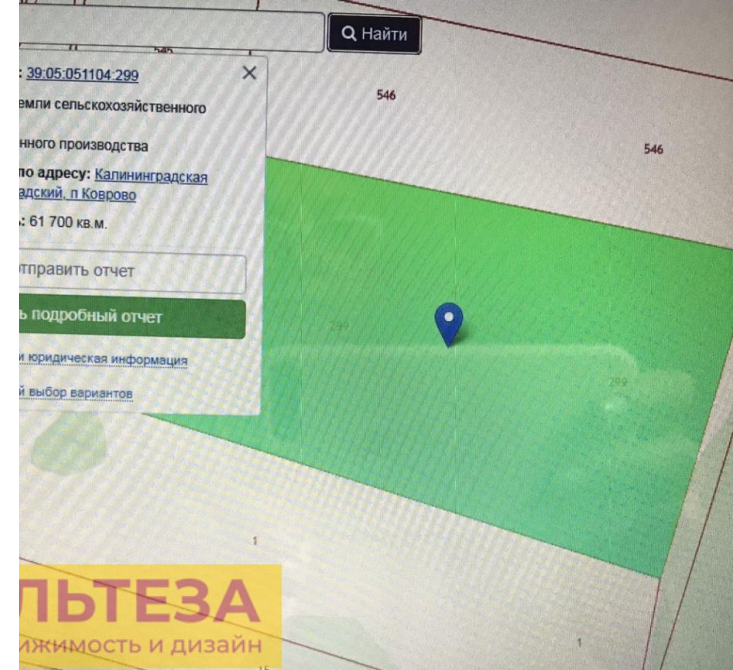

39:05:051104:299

Найти

Кадастровый номер: [39:05:051104:299](#)

Категория земель: Земли сельскохозяйственного назначения
Для сельскохозяйственного производства

Земельный участок по адресу: [Калининградская область, р-н Зеленоградский, п. Коврово](#)

Уточненная площадь: 61 700 кв. м.

Ваш email, куда отправить отчет

Получить подробный отчет

[Детали отчета и юридическая информация](#)

[Ручной выбор вариантов](#)

АЛЬТЕЗА
недвижимость и дизайн

Продажа

Участок 100 соток

посёлок Коврово, Коврово

поселок Коврово,

₽ 1 100 000

Продается земельный в пос. Коврово. Общая площадь участка 100 соток (размер участка 54 метров на 185 метров , назначение земли — земли сельскохозяйственного назначения). Участок пустой, сухой, ровный не затапливается. Участок в собственности. Хорошие подъездные пути – асфальтированы. Есть возможность подключения всех коммуникаций: электричество проведено, газ по улице. С 1 марта 2022 года вступил в силу Федеральный закон, разрешающий в составе сельхозземель иметь участок с жилым домом. Теперь фермеры смогут строить, реконструировать или эксплуатировать один жилой дом на земле сельскохозяйственного назначения. Перспективное место для строительства. До моря и игровой зоны 1-1.5 км. Красивое место, рядом лес, море. Шикарный УЧАСТОК, шикарное место, отличная цена. Жду Вашего звонка !!! Звоните, дам дополнительную информацию !

Площадь участка: 100 соток

Расстояние до города: 26 км

Специалист по недвижимости

Крюкова Любовь Ивановна

+7(996)522-9853

alteza168@yandex.ru

АЛЬТЕЗА

+7 906 210 33 33