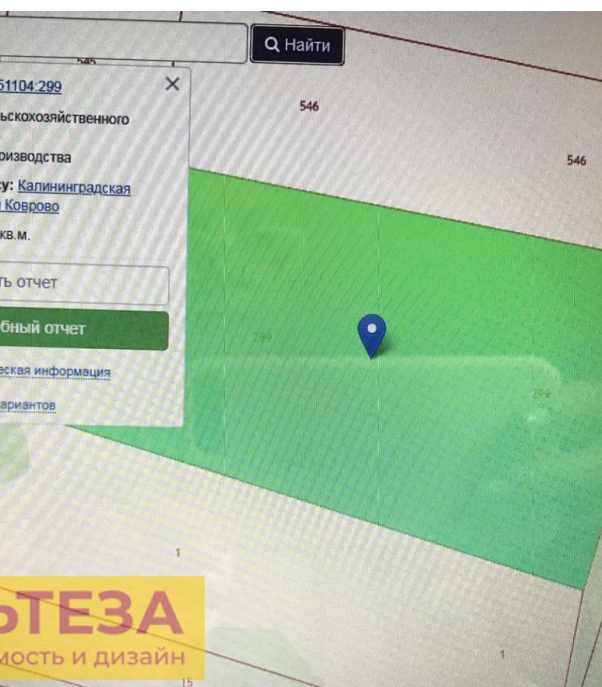

39:05:051104:299

Найти

Кадастровый номер: [39:05:051104:299](#)

Категория земель: Земли сельскохозяйственного назначения
Для сельскохозяйственного производства

Земельный участок по адресу: [Калининградская область, р-н Зеленоградский, п. Коврово](#)

Уточненная площадь: 61 700 кв. м.

Ваш email, куда отправить отчет

Получить подробный отчет

[Детали отчета и юридическая информация](#)

[Ручной выбор вариантов](#)

АЛЬТЕЗА
недвижимость и дизайн

Продажа

Участок 100 соток

посёлок Коврово, Коврово

поселок Коврово,

₽ 1 100 000

Продается земельный в пос. Коврово. Общая площадь участка 100 соток (размер участка 54 метров на 185 метров , назначение земли — земли сельскохозяйственного назначения). Участок пустой, сухой, ровный не затапливается. Участок в собственности. Хорошие подъездные пути – асфальтированы. Есть возможность подключения всех коммуникаций: электричество проведено, газ по улице. С 1 марта 2022 года вступил в силу Федеральный закон, разрешающий в составе сельхозземель иметь участок с жилым домом. Теперь фермеры смогут строить, реконструировать или эксплуатировать один жилой дом на земле сельскохозяйственного назначения. Перспективное место для строительства. До моря и игровой зоны 1-1.5 км. Красивое место, рядом лес, море. Шикарный УЧАСТОК, шикарное место, отличная цена. Жду Вашего звонка !!! Звоните, дам дополнительную информацию !

Площадь участка: 100 соток

Расстояние до города: 26 км

Специалист по недвижимости

Крюкова Любовь Ивановна

+7(996)522-9853

alteza168@yandex.ru

АЛЬТЕЗА

+7 906 210 33 33