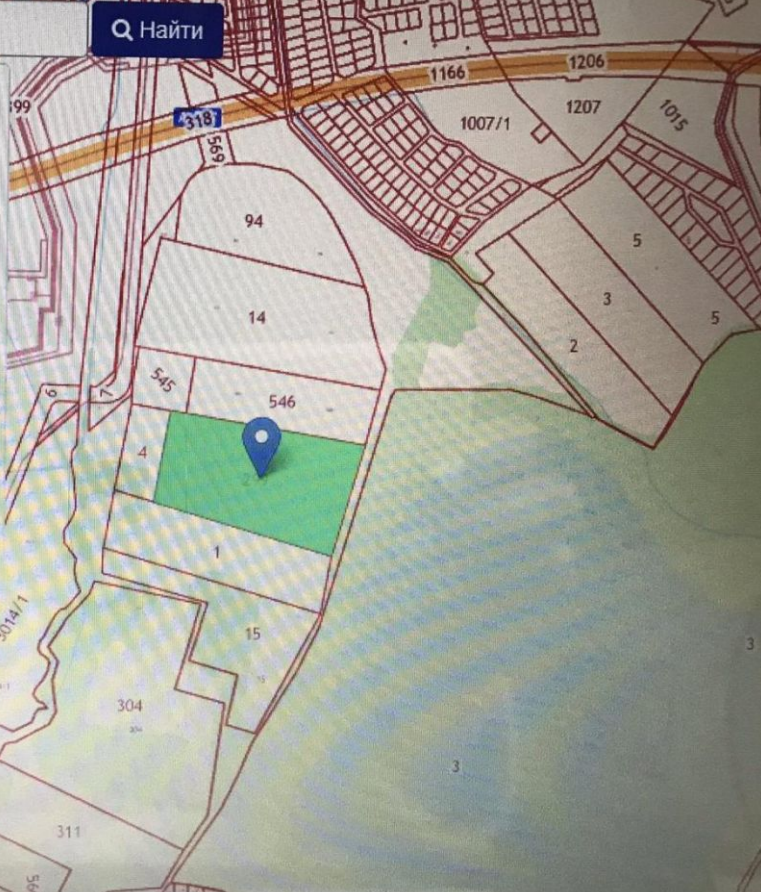

39:05:051104:299

Найти

Кадастровый номер: [39:05:051104:299](#)

Категория земель: Земли сельскохозяйственного назначения
Для сельскохозяйственного производства

Земельный участок по адресу: [Калининградская область, р-н Зеленоградский, п. Коврово](#)

Уточненная площадь: 61 700 кв. м.

Ваш email, куда отправить отчет

Получить подробный отчет

[Детали отчета и юридическая информация](#)

[Ручной выбор вариантов](#)

АЛЬТЕЗА
недвижимость и дизайн

Продажа

Участок 100 соток

посёлок Коврово, Коврово

поселок Коврово,

₽ 1 100 000

Продается земельный в пос. Коврово. Общая площадь участка 100 соток (размер участка 54 метров на 185 метров , назначение земли — земли сельскохозяйственного назначения). Участок пустой, сухой, ровный не затапливается. Участок в собственности. Хорошие подъездные пути – асфальтированы. Есть возможность подключения всех коммуникаций: электричество проведено, газ по улице. С 1 марта 2022 года вступил в силу Федеральный закон, разрешающий в составе сельхозземель иметь участок с жилым домом. Теперь фермеры смогут строить, реконструировать или эксплуатировать один жилой дом на земле сельскохозяйственного назначения. Перспективное место для строительства. До моря и игровой зоны 1-1.5 км. Красивое место, рядом лес, море. Шикарный УЧАСТОК, шикарное место, отличная цена. Жду Вашего звонка !!! Звоните, дам дополнительную информацию !

Площадь участка: 100 соток

Расстояние до города: 26 км

Специалист по недвижимости

Крюкова Любовь Ивановна

+7(996)522-9853

alteza168@yandex.ru

АЛЬТЕЗА

+7 906 210 33 33