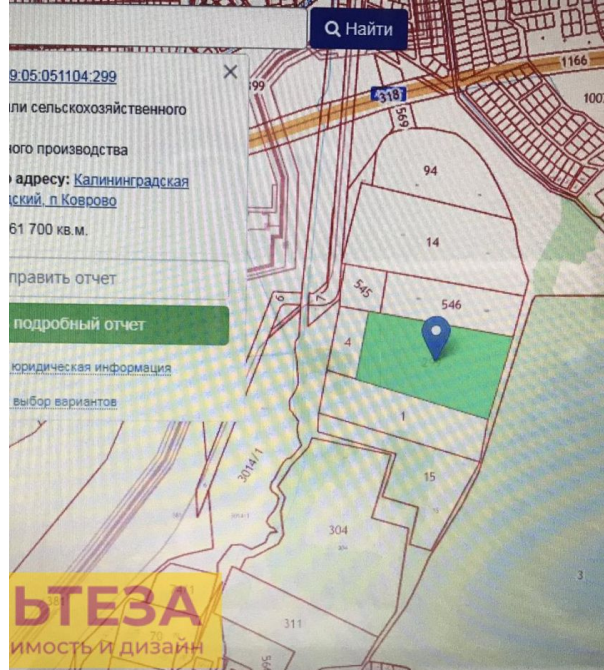

39:05:051104:299

Найти

Кадастровый номер: [39:05:051104:299](#)

Категория земель: Земли сельскохозяйственного назначения
Для сельскохозяйственного производства

Земельный участок по адресу: [Калининградская область, р-н Зеленоградский, п. Коврово](#)

Уточненная площадь: 61 700 кв. м.

Ваш email, куда отправить отчет

Получить подробный отчет

[Детали отчета и юридическая информация](#)

[Ручной выбор вариантов](#)

АЛЬТЕЗА
недвижимость и дизайн

Продажа

Участок 100 соток

посёлок Коврово, Коврово

поселок Коврово,

₽ 1 100 000

Продается земельный в пос. Коврово. Общая площадь участка 100 соток (размер участка 54 метров на 185 метров , назначение земли — земли сельскохозяйственного назначения). Участок пустой, сухой, ровный не затапливается. Участок в собственности. Хорошие подъездные пути – асфальтированы. Есть возможность подключения всех коммуникаций: электричество проведено, газ по улице. С 1 марта 2022 года вступил в силу Федеральный закон, разрешающий в составе сельхозземель иметь участок с жилым домом. Теперь фермеры смогут строить, реконструировать или эксплуатировать один жилой дом на земле сельскохозяйственного назначения. Перспективное место для строительства. До моря и игровой зоны 1-1.5 км. Красивое место, рядом лес, море. Шикарный УЧАСТОК, шикарное место, отличная цена. Жду Вашего звонка !!! Звоните, дам дополнительную информацию !

Площадь участка: 100 соток

Расстояние до города: 26 км

Специалист по недвижимости

Крюкова Любовь Ивановна

+7(996)522-9853

alteza168@yandex.ru

АЛЬТЕЗА

+7 906 210 33 33