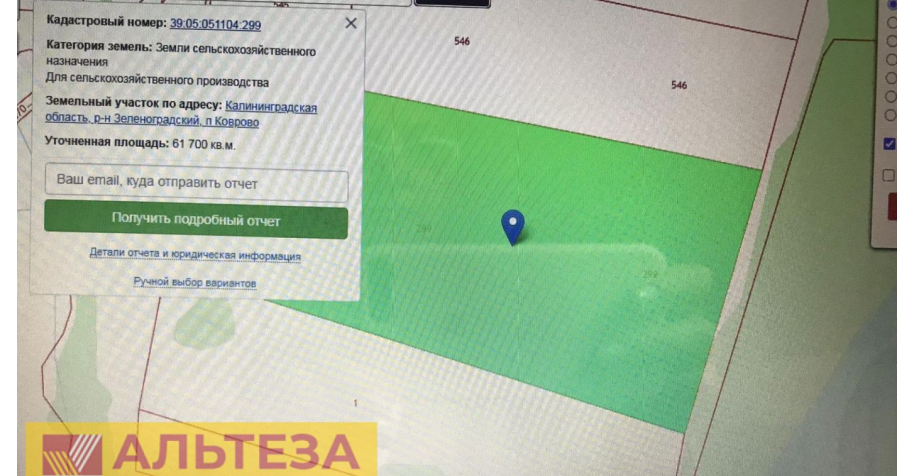

39:05:051104:299

Найти

Кадастровый номер: [39:05:051104:299](#)

Категория земель: Земли сельскохозяйственного назначения
Для сельскохозяйственного производства

Земельный участок по адресу: [Калининградская область, р-н Зеленоградский, п. Коврово](#)

посёлок Коврово, Коврово

поселок Коврово,

₽ 1 100 000

Продается земельный в пос. Коврово. Общая площадь участка 100 соток (размер участка 54 метров на 185 метров , назначение земли — земли сельскохозяйственного назначения). Участок пустой, сухой, ровный не затапливается. Участок в собственности. Хорошие подъездные пути – асфальтированы. Есть возможность подключения всех коммуникаций: электричество проведено, газ по улице. С 1 марта 2022 года вступил в силу Федеральный закон, разрешающий в составе сельхозземель иметь участок с жилым домом. Теперь фермеры смогут строить, реконструировать или эксплуатировать один жилой дом на земле сельскохозяйственного назначения. Перспективное место для строительства. До моря и игровой зоны 1-1.5 км. Красивое место, рядом лес, море. Шикарный УЧАСТОК, шикарное место, отличная цена. Жду Вашего звонка !!! Звоните, дам дополнительную информацию !

Площадь участка: 100 соток

Расстояние до города: 26 км

Специалист по недвижимости

Крюкова Любовь Ивановна

+7(996)522-9853

alteza168@yandex.ru

АЛЬТЕЗА

+7 906 210 33 33