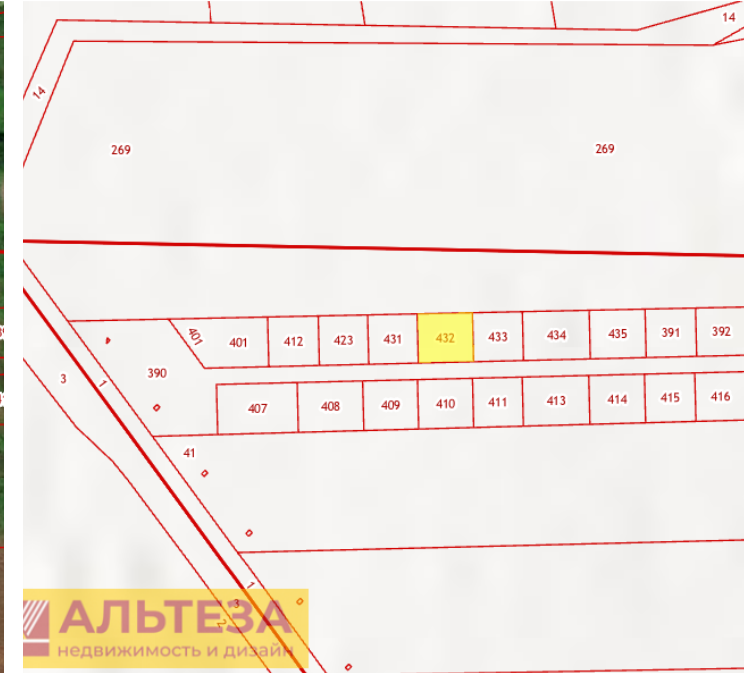

Продажа

Участок 10 соток СНТ Садоводство

посёлок Переславское, Переславское

поселок Переславское,

₽ **370 000**

Продается участок 10 соток в Переславском, на ул. Северная. Столб электричества рядом с участком. Земля ЛПХ. Рядом (5 минут) станция электрички Переславское-Западное, легко добраться как до Калининграда, так и до курортного Светлогорска. Очень перспективное место! Рядом лес, грибы-ягоды. Звоните!

Площадь участка: **10 соток**

Тип участка: **СНТ Садоводство**

Специалист по недвижимости

Петрова Светлана Николаевна

+7(900)351-1011

alteza9999@yandex.ru

АЛЬТЕЗА

+7 906 210 33 33