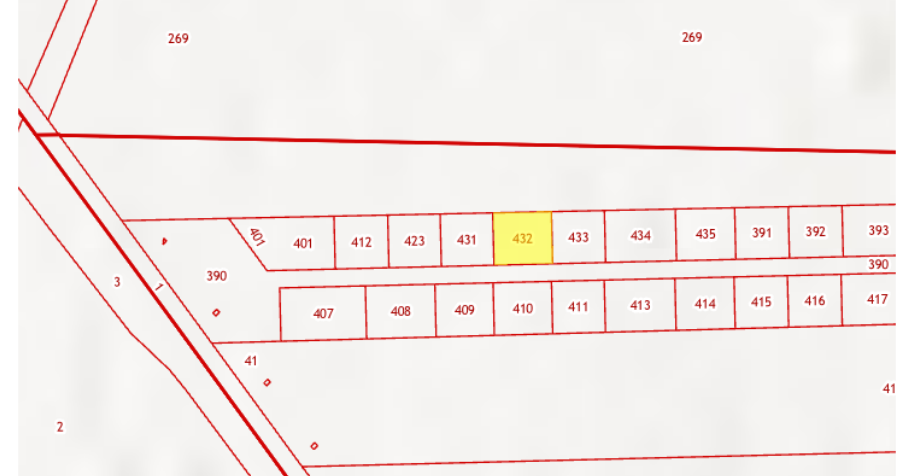

Продажа

Участок 10 соток СНТ Садоводство

посёлок Переславское, Переславское

поселок Переславское,

₽ **370 000**

Продается участок 10 соток в Переславском, на ул. Северная. Столб электричества рядом с участком. Земля ЛПХ. Рядом (5 минут) станция электрички Переславское-Западное, легко добраться как до Калининграда, так и до курортного Светлогорска. Очень перспективное место! Рядом лес, грибы-ягоды. Звоните!

Площадь участка: **10 соток**

Тип участка: **СНТ Садоводство**

Специалист по недвижимости

Петрова Светлана Николаевна

+7(900)351-1011

alteza9999@yandex.ru

АЛЬТЕЗА

+7 906 210 33 33