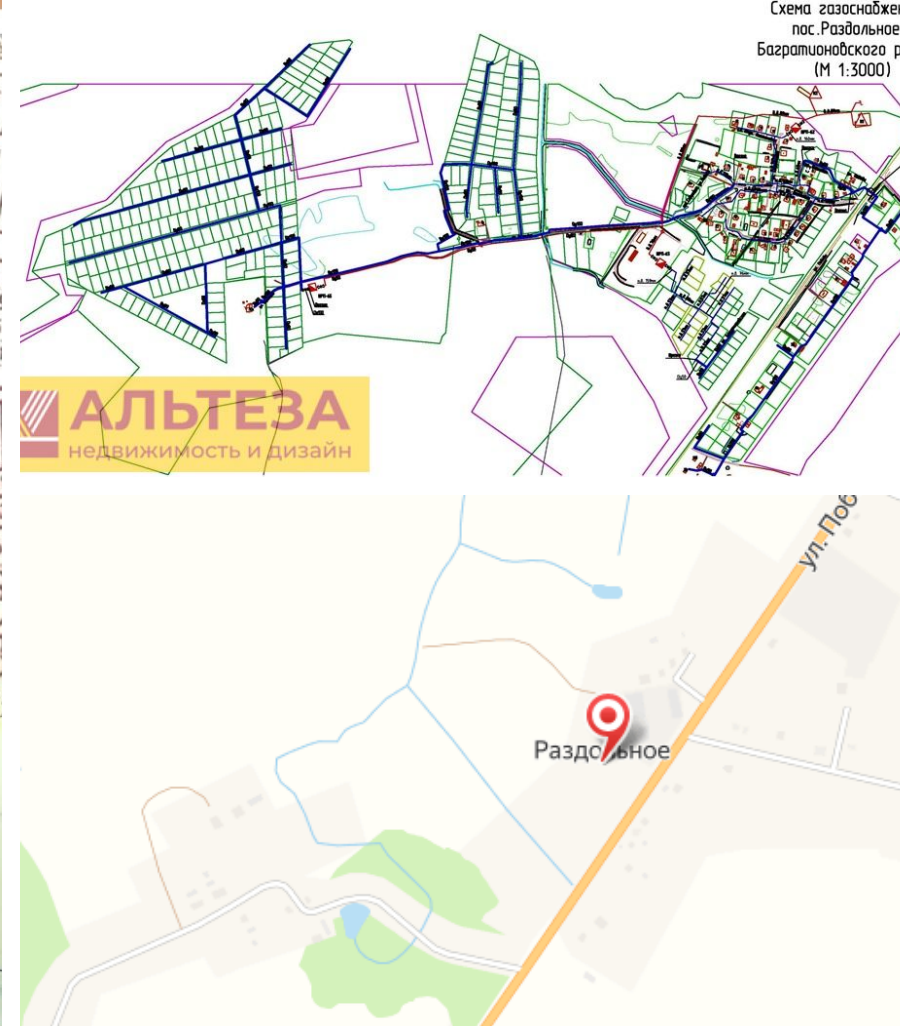

Тип участка: ИЖС