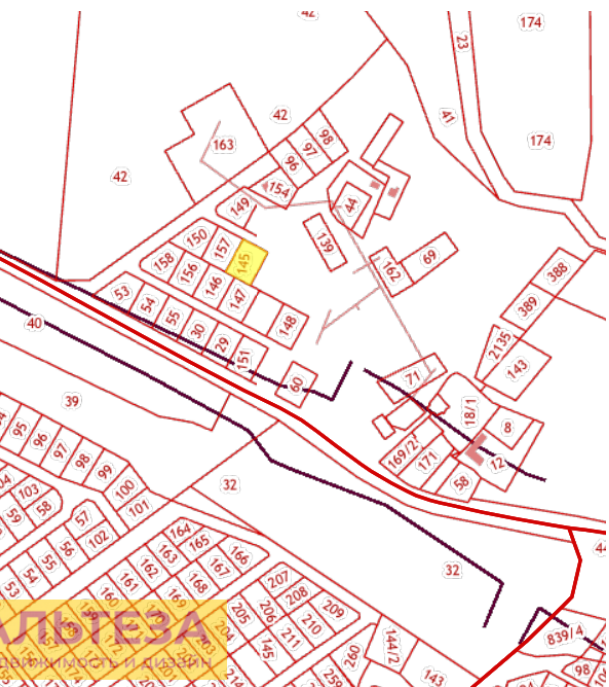

## Участок 12 соток СНТ Садоводство

посёлок Прислово, Прислово

поселок Прислово,

₽ 1 100 000

Продается земельный участок 12 соток в Прислово, в 2 км от побережья Балтийского моря. Земли населенных пунктов, ЛПХ. Подведен свет 15 кВт, вода. Газ в перспективе (2023г), что существенно поднимет ценность участка. Подъездные пути — грунтовые. Рядом строятся или уже постоянно проживают соседи. Планируется строительство Приморского кольца через поселок, что также увеличит его инвестиционную стоимость. К участку можно организовать подъезд с 2х сторон. Без обременений. Звоните!

Площадь участка: 12 соток

Тип участка: СНТ Садоводство

Специалист по недвижимости

**Петрова Светлана Николаевна**

+7(900)351-1011

alteza9999@yandex.ru

АЛЬТЕЗА

+7 906 210 33 33