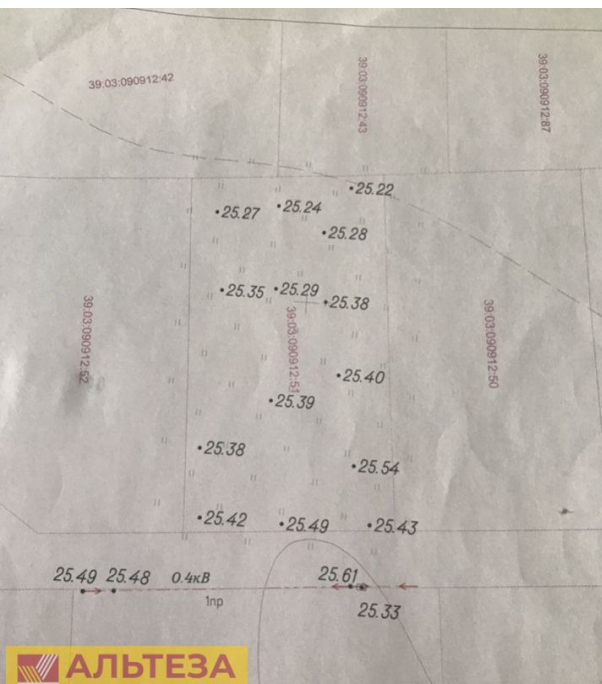

Продажа

дом 250 м<sup>2</sup> на участке 10 сот.

посёлок Лесное, Лесное

посёлок Лесное,

₽ 5 999 999

Лесное, 10 сот., 2 этаж, кирпич., 250 кв.м., 3-комн,  
Без отопления, электричество-есть возможность  
подкл., ИЖС, Земля в собст., треб.ремонта,  
черный ключ, с/т пакетов нет, с/у нет,  
треб.ремонта

Тип объекта: **дом**  
Общая площадь: **250 м<sup>2</sup>**  
Количество этажей: **2**  
Тип участка: **ИЖС**

Тип дома: **кирпичный**  
Площадь участка: **10 сот.**  
Материал стен: **Кирпич**  
Санузел: **отсутствует**