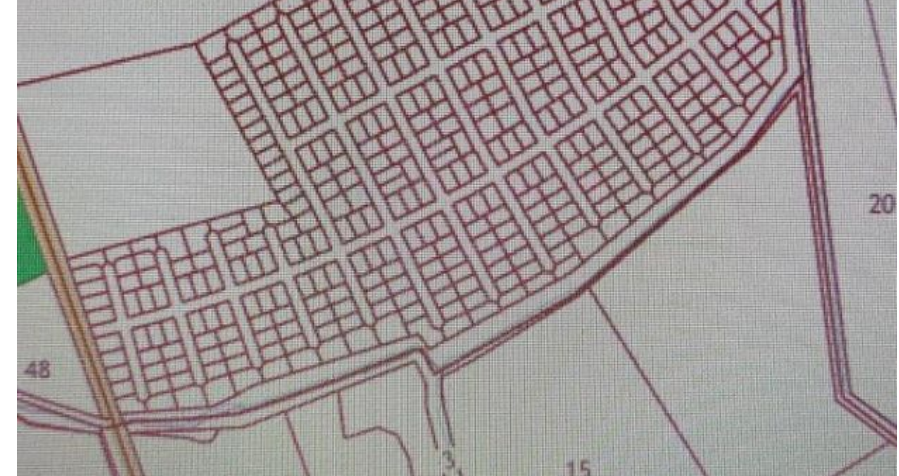

Продажа

**Участок 5.05 соток Сельхоз
назначение**

посёлок Муромское,

посёлок Муромское,

₽ 460 000

Продам земельный участок 5,05 соток (кадастровый номер: 39:05:050606:329) в ТСН (Товарищество Собственников Недвижимости) Лаптау, ориентир: поселок Муромское Зеленоградского района. От города Калининграда 15 минут на машине, до Балтийского моря г. Зеленоградска — 9 минут езды! Основные коммуникации подведены к посёлку, буквально в паре минут езды море. Участок учтенный. Разрешенное использование: ведение гражданами садоводства!

Можно приобрести два смежных участка. Звоните!

Площадь участка: **5.05 соток**

Тип участка: **Сельхоз назначение**

Специалист по недвижимости

Ригачная Наталья Степановна

+7(962)266-2744

alteza56@yandex.ru

АЛЬТЕЗА