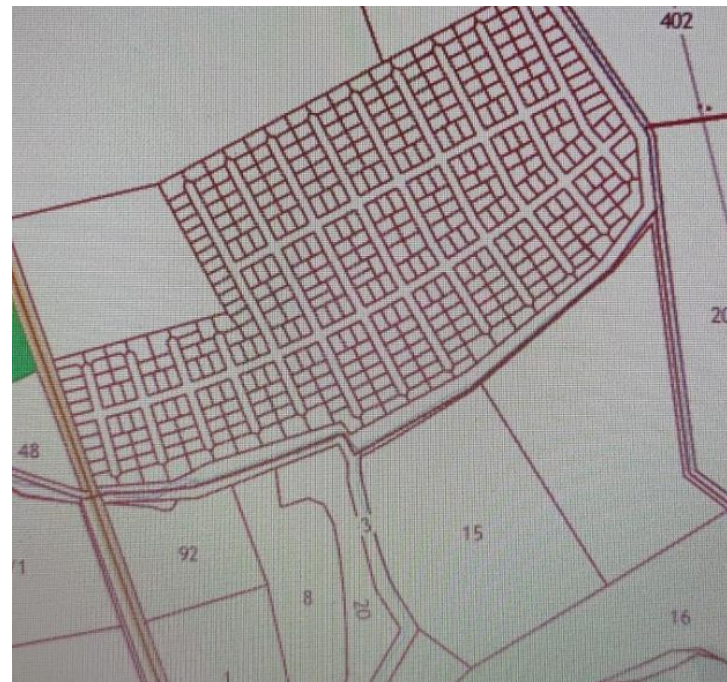

Продажа

**Участок 5.05 соток Сельхоз
назначение**

посёлок Муромское,

посёлок Муромское,

₽ 460 000

Продам земельный участок 5,05 соток (кадастровый номер: 39:05:050606:329) в ТСН (Товарищество Собственников Недвижимости) Лаптау, ориентир: поселок Муромское Зеленоградского района. От города Калининграда 15 минут на машине, до Балтийского моря г. Зеленоградска — 9 минут езды! Основные коммуникации подведены к посёлку, буквально в паре минут езды море. Участок учтенный. Разрешенное использование: ведение гражданами садоводства!

Категория земель: земли сельскохозяйственного назначения. Межевание проведено. Участок ровный, сухой, пустой. Подъездные пути: грунтовая дорога.

Строится коттеджный поселок Лаптау — экологическая зона вблизи Балтийского моря и нескончаемых песчаных пляжей. Для удобства внутри поселка проложена двусторонняя проезжая часть.

Можно приобрести два смежных участка. Звоните!

Площадь участка: **5.05 соток**

Тип участка: **Сельхоз назначение**

Специалист по недвижимости

Ригачная Наталья Степановна

+7(962)266-2744

alteza56@yandex.ru

АЛЬТЕЗА