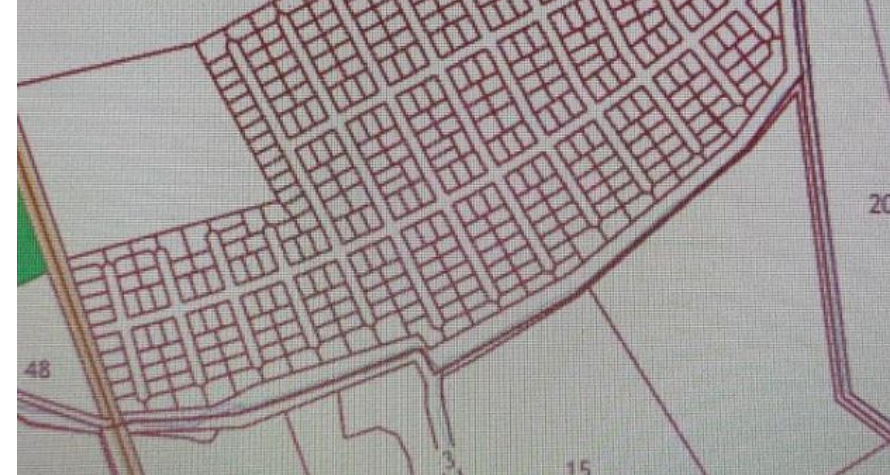

Продажа

**Участок 6.86 соток Сельхоз
назначение**

посёлок Муромское,

посёлок Муромское,

₽ **550 000**

Продам земельный участок 6.86 соток в ТСН (Товарищество Собственников Недвижимости) Лаптау, ориентир: поселок Муромское Зеленоградского района. От города Калининграда 15 минут на машине, до Балтийского моря г. Зеленоградска — 9 минут езды! Основные коммуникации подведены к посёлку, буквально в паре минут езды море. Участок учтенный. Разрешенное использование: ведение гражданами садоводства!

Можно приобрести два смежных участка. Звоните!

Площадь участка: **6.86 соток**

Тип участка: **Сельхоз назначение**

Специалист по недвижимости

Ригачная Наталья Степановна

+7(962)266-2744

alteza56@yandex.ru

АЛЬТЕЗА