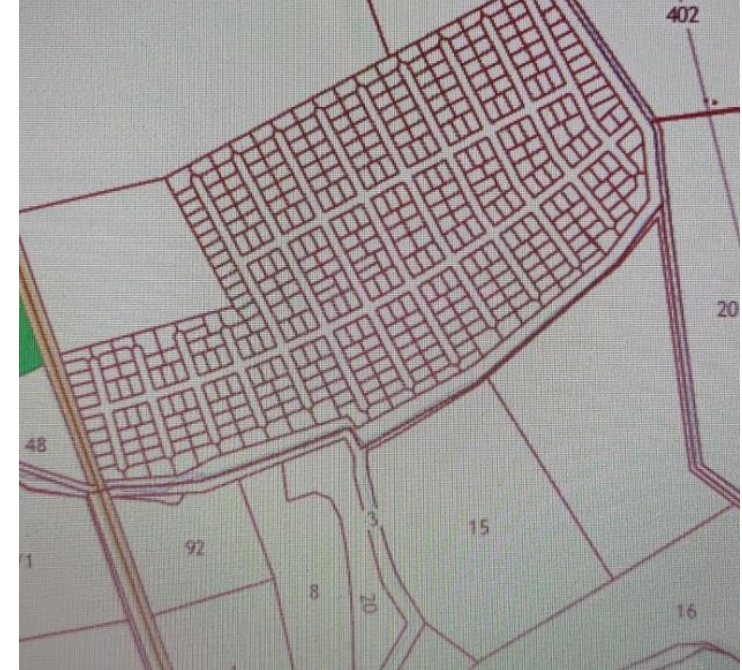

Продажа

**Участок 6.86 соток Сельхоз
назначение**

посёлок Муромское,

посёлок Муромское,

₽ **550 000**

Продам земельный участок 6.86 соток в ТСН (Товарищество Собственников Недвижимости) Лаптау, ориентир: поселок Муромское Зеленоградского района. От города Калининграда 15 минут на машине, до Балтийского моря г. Зеленоградска — 9 минут езды! Основные коммуникации подведены к посёлку, буквально в паре минут езды море. Участок учтенный. Разрешенное использование: ведение гражданами садоводства!

Категория земель: земли сельскохозяйственного назначения. Межевание проведено.

Участок ровный, сухой, пустой. Подъездные пути: грунтовая дорога.

Строится коттеджный поселок Лаптау — экологическая зона вблизи Балтийского моря и нескончаемых песчаных пляжей. Для удобства внутри поселка проложена двусторонняя проезжая часть.

Можно приобрести два смежных участка. Звоните!

Площадь участка: **6.86 соток**

Тип участка: **Сельхоз назначение**

Специалист по недвижимости

Ригачная Наталья Степановна

+7(962)266-2744

alteza56@yandex.ru

АЛЬТЕЗА