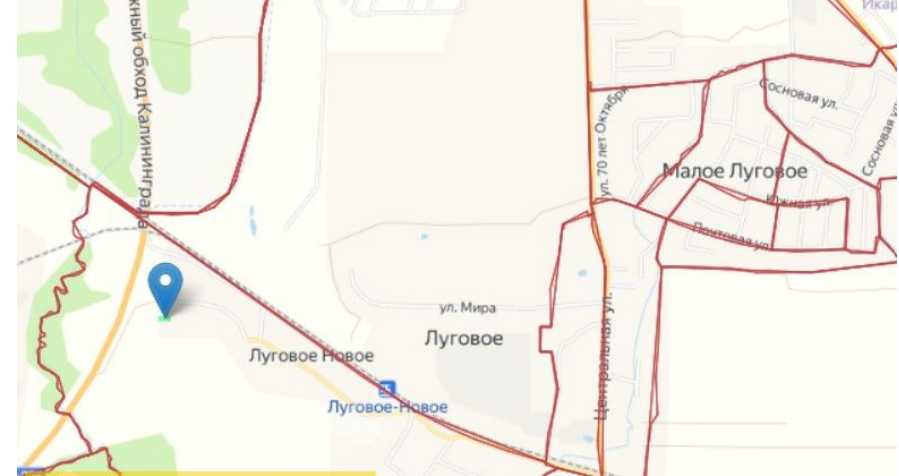

Тип участка: **ИЖС**