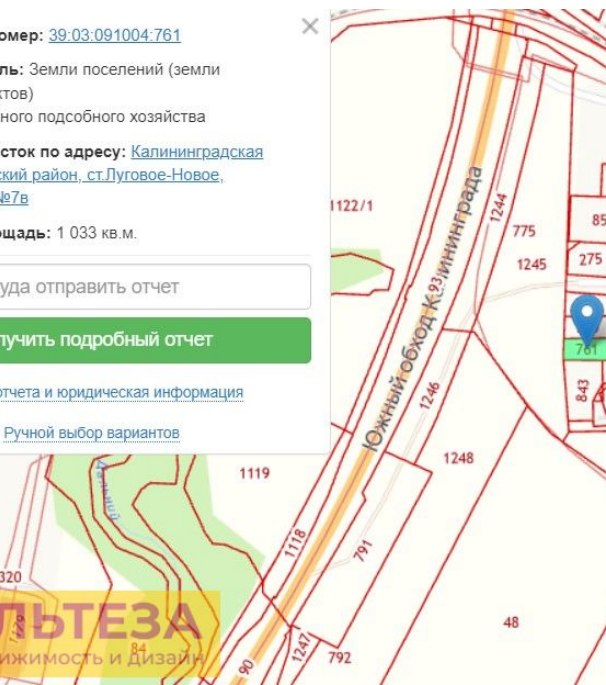

Продажа

Участок 10 соток ИЖС

посёлок Луговое, Луговое Новое (поселок Луговое)

ст Луговое Новое (поселок Луговое), ул Привокзальная, д 16

₽ 500 000

Гурьевский район, ст. Луговое-Новое, ул. Вокзальная, 7в. (ориентир конец улицы Емельянова) Участок для строительства дома, в собственности, документы готовы к продаже. Форма прямоугольная. Соседний дом жилой (не дача). Не требуется отсыпка. Идеальный вариант для дачи, хорошая земля для посадки. Подходит для ведения личного подсобного хозяйства. Вода не стоит в дожди. Удобные подъездные пути. В поселке есть школа и садик. Электричество по границе участка. Кадастровый номер 39:03:091004:761.

Кадастровый номер: [39:03:091004:761](#)

Категория земель: Земли поселений (земли населенных пунктов)
для ведения личного подсобного хозяйства

Земельный участок по адресу: [Калининградская область, Гурьевский район, ст.Луговое-Новое, ул.Вокзальная, №7в](#)

Уточненная площадь: 1 033 кв.м.

Ваш email, куда отправить отчет

Получить подробный отчет

[Детали отчета и юридическая информация](#)

[Ручной выбор вариантов](#)

Площадь участка: **10 соток**
Расстояние до города: **0.1 км**