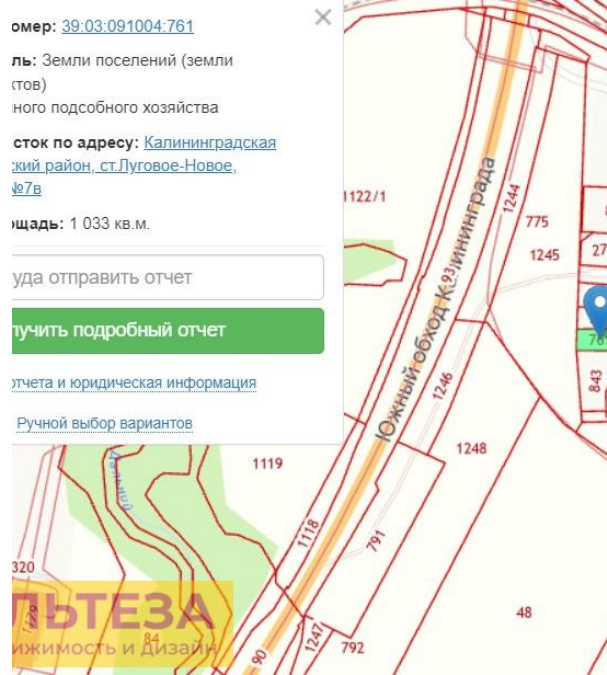

Продажа

Участок 10 соток ИЖС

посёлок Луговое, Луговое Новое (поселок Луговое)

ст Луговое Новое (поселок Луговое), ул Привокзальная, д 16

₽ 500 000

Гурьевский район, ст. Луговое-Новое, ул. Вокзальная, 7в. (ориентир конец улицы Емельянова) Участок для строительства дома, в собственности, документы готовы к продаже. Форма прямоугольная. Соседний дом жилой (не дача). Не требуется отсыпка. Идеальный вариант для дачи, хорошая земля для посадки. Подходит для ведения личного подсобного хозяйства. Вода не стоит в дожди. Удобные подъездные пути. В поселке есть школа и садик. Электричество по границе участка. Кадастровый номер 39:03:091004:761.

Кадастровый номер: [39:03:091004:761](#)

Категория земель: Земли поселений (земли населенных пунктов)
для ведения личного подсобного хозяйства

Земельный участок по адресу: [Калининградская область, Гурьевский район, ст.Луговое-Новое, ул.Вокзальная, №7в](#)

Уточненная площадь: 1 033 кв.м.

Ваш email, куда отправить отчет

Получить подробный отчет

[Детали отчета и юридическая информация](#)

[Ручной выбор вариантов](#)

Площадь участка: **10 соток**
Расстояние до города: **0.1 км**