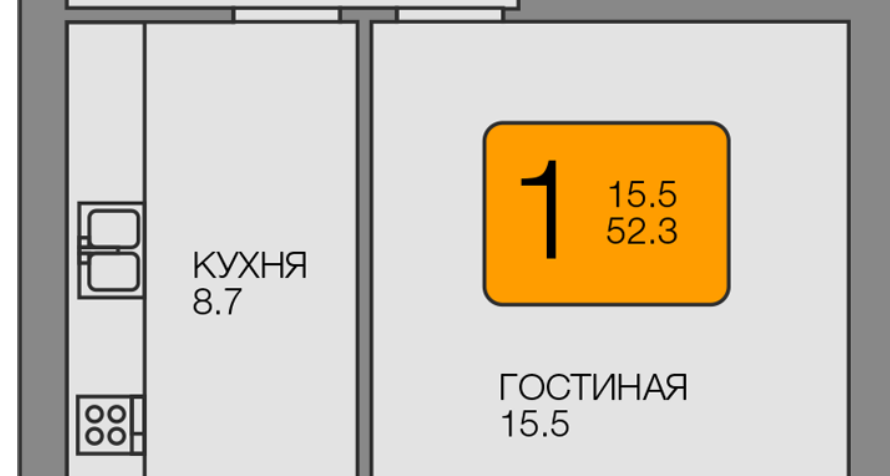

Продажа

1-к.квартира, 55.2 м², 7/7 эт.

посёлокородского типа Янтарный,
ул Советская, д 1046

₽ 14 352 000

Продается с видом на море 1-комнатная квартира в ЖК Янтарная Корона, в курортном городе Янтарном на 7-м этаже 7-ти этажного дома. Дом кирпичный, комфорт-класса. Дом сдан. Общая площадь 55.2 кв.м., жилая 15.5 кв.м., кухня 8.7 кв.м., совмещенный санузел, балкон. В доме высота подъездов от 6 до 9 этажей, в том числе и цокольный. В квартире установлен 2-х контурный газовый котел, счетчики, все коммуникации. Жилой дом оснащен лифтом. Предусмотрено пешеходные дорожки, тротуары, детская игровая площадка, озеленение территории с посадкой кустарников и деревьев, наружное освещение. Поселок городского типа Янтарный, это жемчужина Балтийского побережья в 50 км. от г. Калининграда! Жилой дом находится вблизи побережья Балтийского моря, прекрасный пляж, пешеходные дорожки, кафе, спортивные площадки. Звоните! Ваша квартира ждет Вас.

Количество комнат: **1**
Общая площадь: **55.2 м²**
Площадь кухни: **13.5 м²**
Этажей в доме: **7**
Тип балкона: **балкон**
Тип дома: **кирпичный**

Год постройки дома: **2018 г.**
Жилая площадь: **12.3 м²**
Этаж: **7**
Тип санузла: **Совмещенный**
Ремонт: **требует ремонта**
апартаменты: **нет**