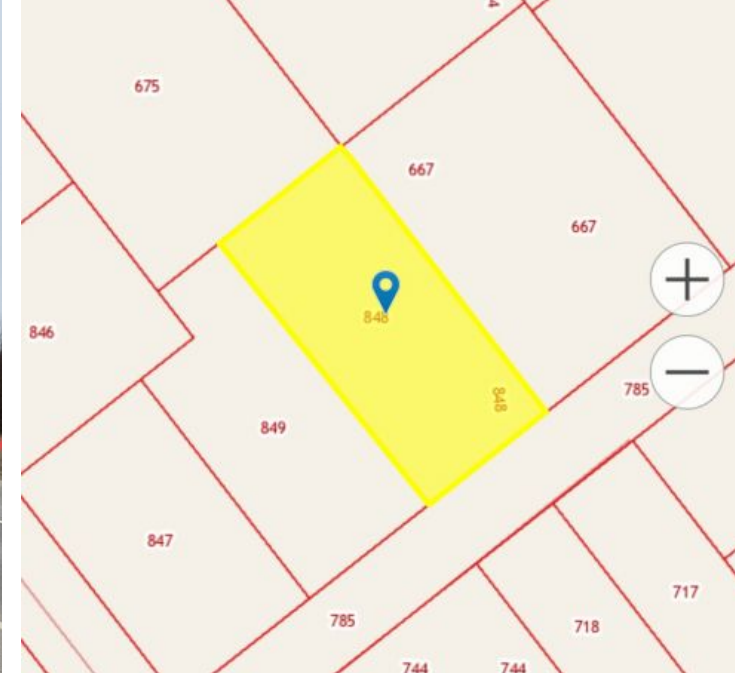

Продажа

**Участок 6.64 соток ИЖС**

Медведевка,

Калининградская обл, Гурьевский р-н, поселок  
Медведевка

**₽ 1 980 000**

Продается земельный участок, расположенный в пос. Медведевка. Общая площадь участка- 6,64 сот., Земля в собственности.. Пустой, подъездные пути хорошие. Кадастровый номер: 39:03:040023:848. Газификация, электричество, интернет есть. Подходит под ипотеку. Предоставляем услуги ипотечного менеджера. Звоните!

Площадь участка: **6.64 соток**

Тип участка: **ИЖС**

Специалист по недвижимости

**Ригачная Наталья Степановна**

+7(962)266-2744

alteza56@yandex.ru

АЛЬТЕЗА

+7 906 210 33 33  
altezarealty.ru  
newprofit39@gmail.com  
г Калининград, ул Сергеева, д 14