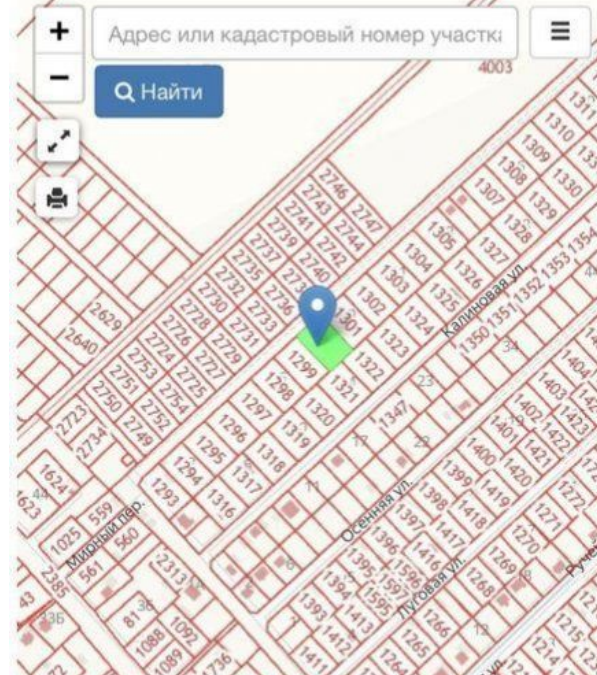

**Продажа**

**Участок 12 соток ИЖС**

посёлок Заозерье, Заозерье

поселок Заозерье, ул Крайняя,

**₽ 2 000 000**

Заозерье, 12 сот., Земля в собст., Пустой,  
подъездные пути хорошие, электричество-есть,  
газ-нет,