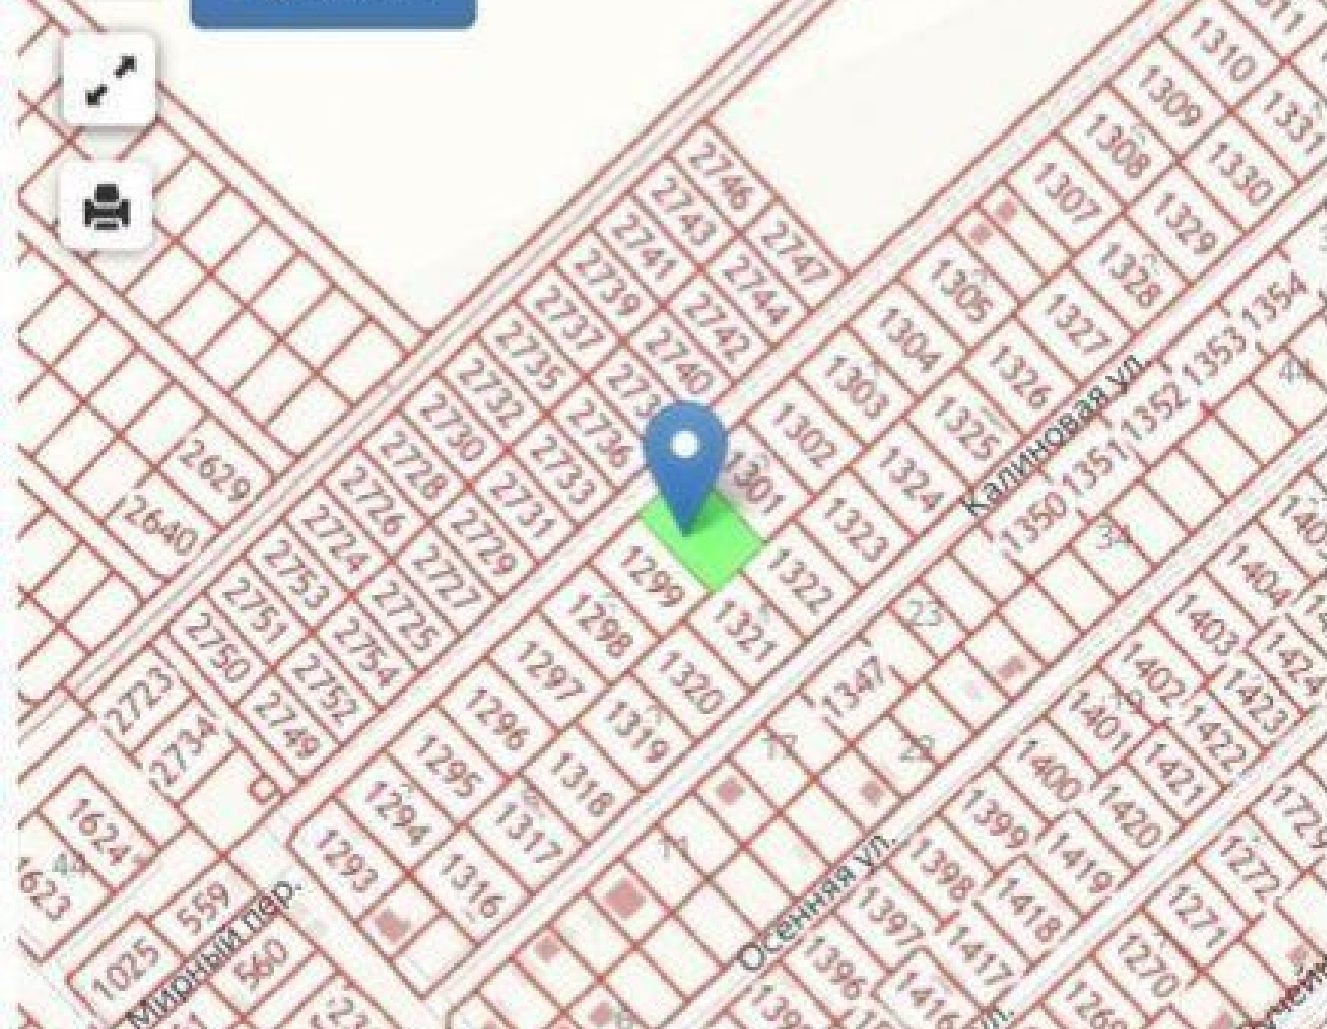

**Продажа**

**Участок 12 соток ИЖС**

посёлок Заозерье, Заозерье

поселок Заозерье, ул Крайняя,

**₽ 2 000 000**

Заозерье, 12 сот., Земля в собст., Пустой,  
подъездные пути хорошие, электричество-есть,  
газ-нет,

Площадь участка: **12 соток**

Тип участка: **ИЖС**

Специалист по недвижимости

**Петрова Светлана Николаевна**

+7(900)351-1011

alteza9999@yandex.ru

АЛЬТЕЗА

+7 906 210 33 33