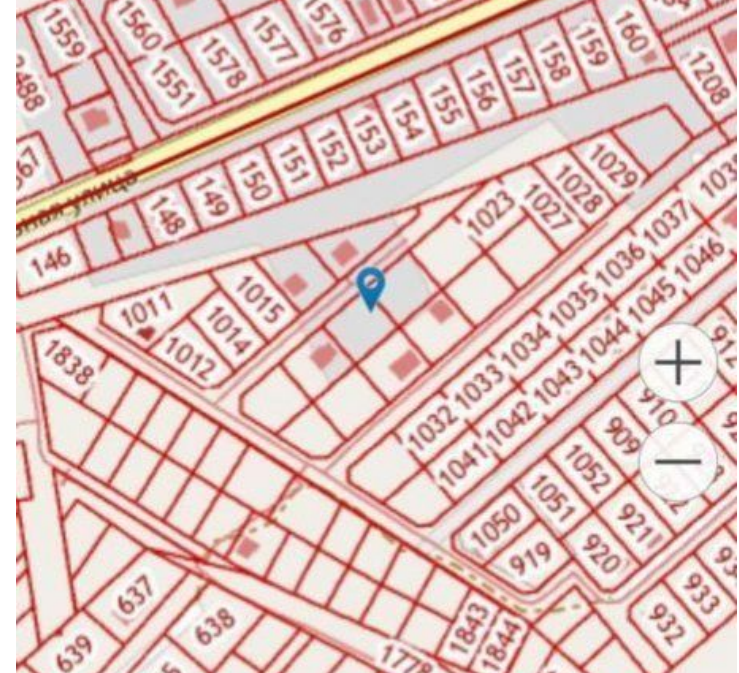

Продажа

Участок 8.6 соток ИЖС

посёлок Заозерье, Заозерье

поселок Заозерье, Янтарный пер,

₽ 2 700 000

Заозерье, 8.6 сот., Земля в собст., Пустой,
подъезд. пути, 39:03:060012:1020, все
коммуникации можно подключить,

Площадь участка: **8.6 соток**

Тип участка: **ИЖС**

Специалист по недвижимости

Петрова Светлана Николаевна

+7(900)351-1011

alteza9999@yandex.ru

АЛЬТЕЗА

+7 906 210 33 33