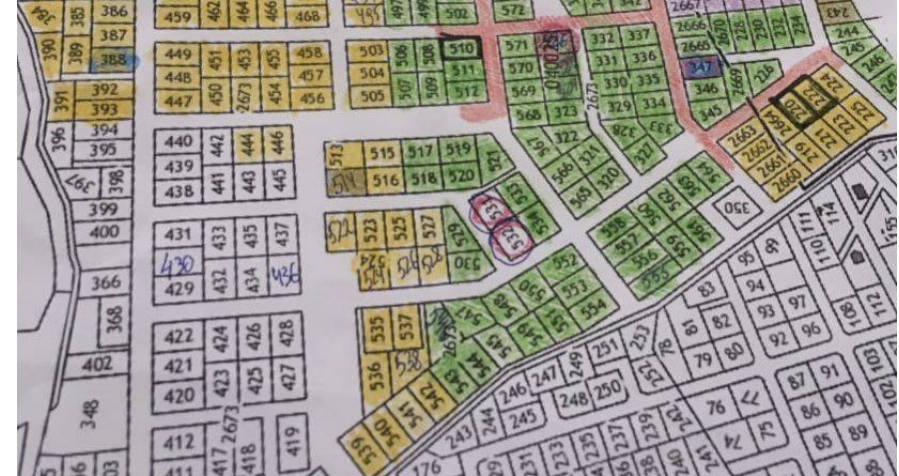

Продажа

Участок 10 соток ИЖС

Рассвет,

Калининградская обл, Гурьевский р-н, поселок
Рассвет, ул Русская

₽ 1 600 000

Продается земельный участок, расположенный в пос. Рассвет. Общая площадь участка-10 сот. Земля в собственности. Статус земли- ИЖС (Индивидуальное жилищное строительство). Пустой. Подъездные пути хорошие. Электричество — 15 Кв. Кадастровый номер участка- 39:03:040025:446.

Площадь участка: **10 соток**

Тип участка: **ИЖС**

Специалист по недвижимости

Ригачная Наталья Степановна

+7(962)266-2744

alteza56@yandex.ru

АЛЬТЕЗА

+7 906 210 33 33