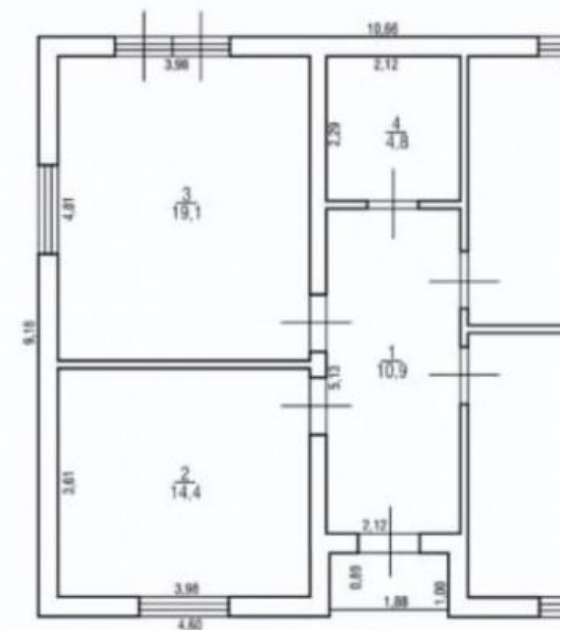

Тип объекта: **дом**  
Общая площадь: **83.3 м<sup>2</sup>**  
Количество этажей: **1**  
Год постройки: **2023**  
Тип участка: **ИЖС**  
Тип санузла: **Совмещенный**

Тип дома: **блочный**  
Площадь участка: **6 сот.**  
Подвальное помещение: **нет**  
Материал стен: **Газоблоки**  
Санузел: **в доме**

г Калининград, ул Сергеева, д 14

1 этаж Н - 2,80

Общая площадь 83,3