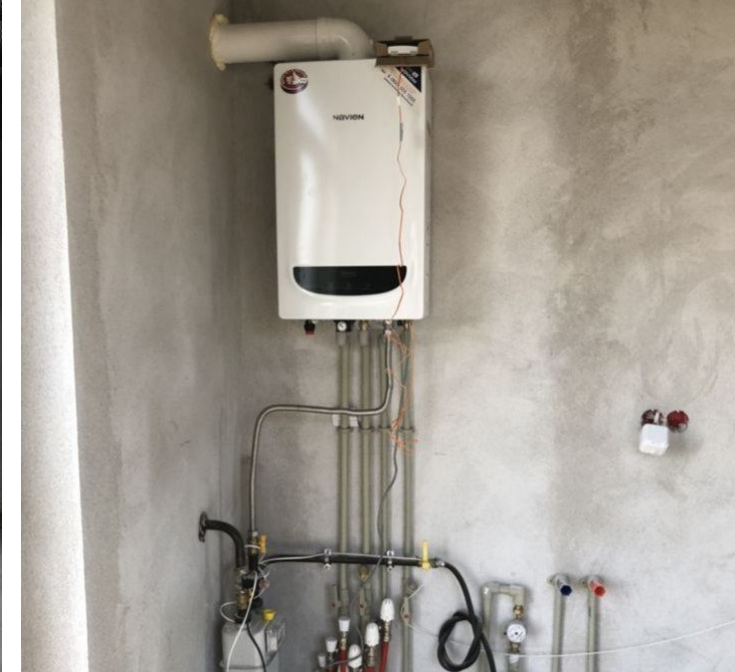

Продается дом 2023 г.постройки в п.Голубево в коттеджном посёлке « Рублёвочка » площадью 83,3 кв.м. на участке 6 соток Три комнаты , с/у. , отдельная гардеробная, просторная кухня=гостиная с выходом на террасу,

Автономное газовое отопление, (газ в доме) , электричество 10 кВт(с возможностью увеличения до 15 кВт), канализация (лос), вода .. Качественный серый ключ, готов к чистовой отделке.

Категория земли- ИЖС . Земля и дом в собственности. Участок сухой , ровный , огорожен забором .

Живописные места, Вальдбургский парк со своими грибными лесами , голубые озёра с чистой водой для купания и местами для отличной рыбалки. Чистый воздух, живописные виды, романтические закаты. Дом вам обязательно понравится . Он очень гостеприимный и уютный. Это надо почувствовать самим .

Если Вас заинтересовало наше предложение — звоните!

Показы по предварительной договоренности. Предлагаем помощь в оформлении ипотеки и полное юридическое сопровождение сделки, работаем с регионами, оформляем сделки on-line. Являемся официальными партнерами всех банков, представленных в нашем регионе. Оформляя ипотеку через нас, вы получаете скидку от 0,3% до 0,7% годовых по процентной ставке.