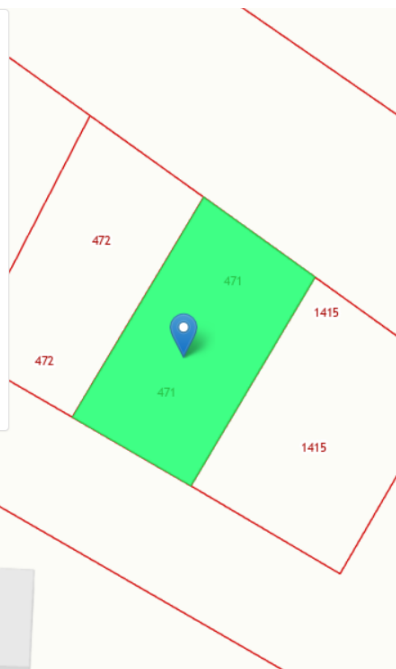

Кадастровый номер: [39:03:070103:472](#)

Категория земель: Земли поселений (земли населенных пунктов)
для ведения личного подсобного хозяйства

Земельный участок по адресу: [Калининградская область, р-н Гурьевский, п. Константиновка, ул. Сиреневая, 71](#)

Уточненная площадь: 800 кв. м.

Ваш email, куда отправить отчет

Получить подробный отчет

- ☐ ознакомлен и согласен с условиями публичной оферты
- ☐ ознакомлен с политикой конфиденциальности и даю согласие на обработку персональных данных

[Детали отчета и юридическая информация](#)

[Ручной выбор вариантов](#)

Продажа

Участок 16 соток ИЖС

посёлок Константиновка, Константиновка

поселок Константиновка, ул Сиреневая,

₽ 900 000

Кадастровый номер: [39:03:070103:471](#)

Категория земель: Земли поселений (земли населенных пунктов)
для ведения личного подсобного хозяйства

Земельный участок по адресу: [Калининградская область, р-н Гурьевский, п. Константиновка, ул. Сиреневая, 73](#)

Уточненная площадь: 800 кв. м.

Ваш email, куда отправить отчет

Получить подробный отчет

- ☐ ознакомлен и согласен с условиями публичной оферты
- ☐ ознакомлен с политикой конфиденциальности и даю согласие на обработку персональных данных

[Детали отчета и юридическая информация](#)

[Ручной выбор вариантов](#)