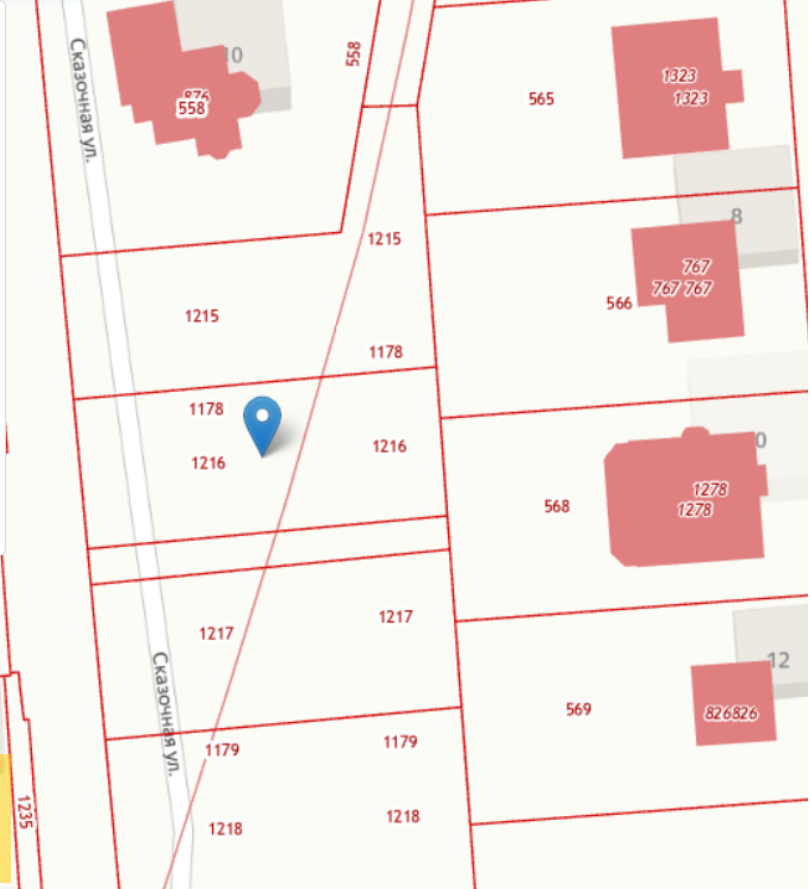

Кадастровый номер: [39:03:040706:1216](#)

Категория земель: Земли поселений (земли населенных пунктов)
для строительства индивидуального жилого дома

Земельный участок по адресу: [Калининградская область, Гурьевский район, п. Малиновка, ул. Сказочная](#)

Уточненная площадь: 670 кв.м.

Ваш email, куда отправить отчет

Получить подробный отчет

☐ ознакомлен и согласен с условиями публичной оферты
☐ ознакомлен с политикой конфиденциальности и даю согласие на обработку персональных данных

[Детали отчета и юридическая информация](#)
[Ручной выбор вариантов](#)