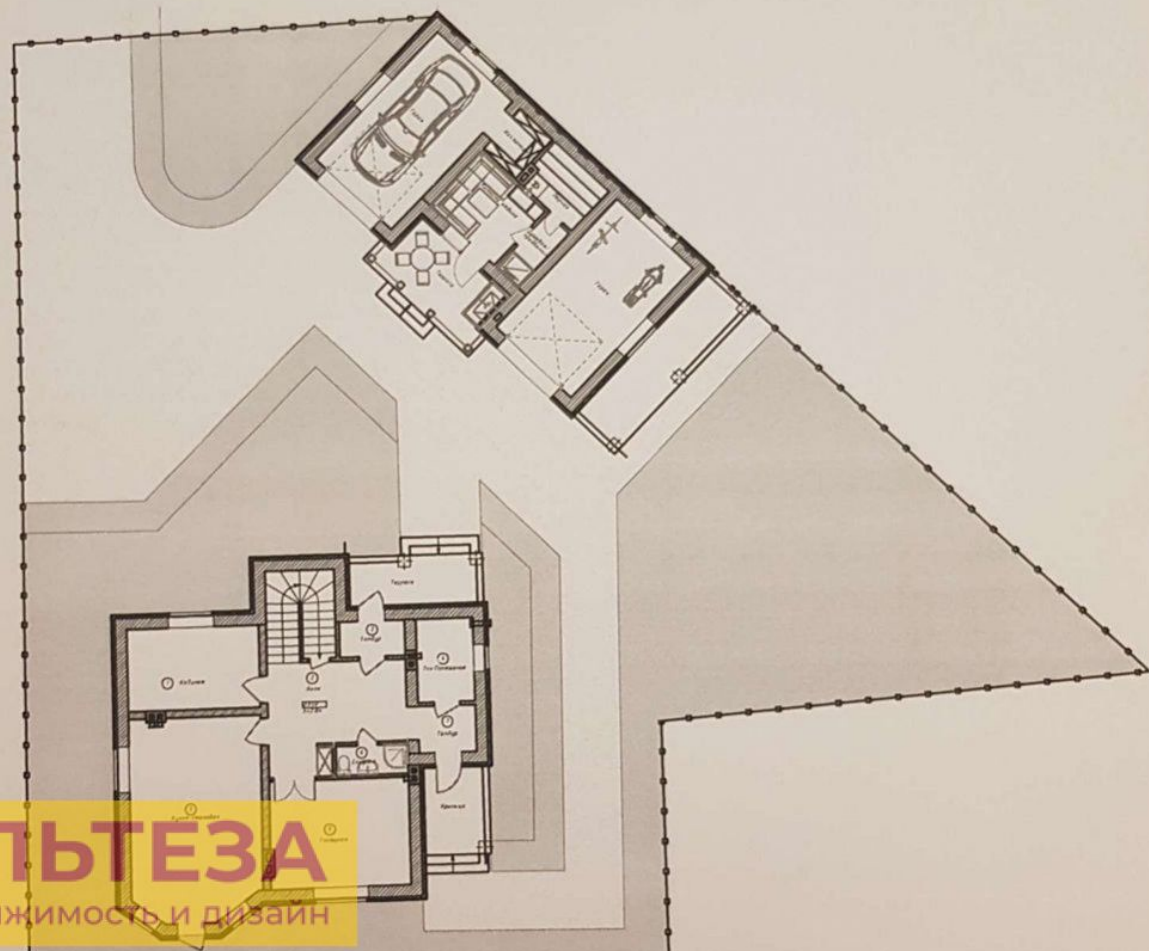

Посадка дома

Площадь участка: **8.2 соток**
Расстояние до города: **0.1 км**

Тип участка: **ИЖС**