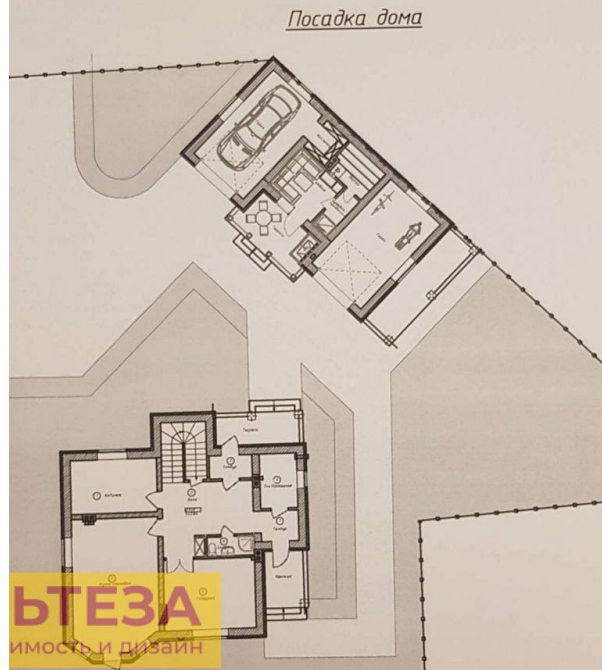

Продажа

Участок 8.2 соток ИЖС

посёлок Малое Васильково, Малое Васильково
поселок Малое Васильково,

₽ 2 000 000

Эскизный проект

индивидуального жилого дома по адресу:
градская область, Гурьевский район, п.Малое Васильково,
кадастровый номер земельного участка 39:03:060203:504

Земельный участок для строительства индивидуального жилого дома. 8,2 сотки (лпх). Продажа от собственника, без посредников. Полная история от первичного выделения до последнего собственника. Проведено инженерно-геологическое исследование и много других приятных мелочей, включая проект дома. В собственности 4 года. Участок имеет уклон — требует отсыпки, либо проект дома с частичным заглублением цокольного этажа. Ориентир для просмотра: пос.М.Васильково, ул.М.Жукова, д.25. Кадастровый номер 39:03:060203:504