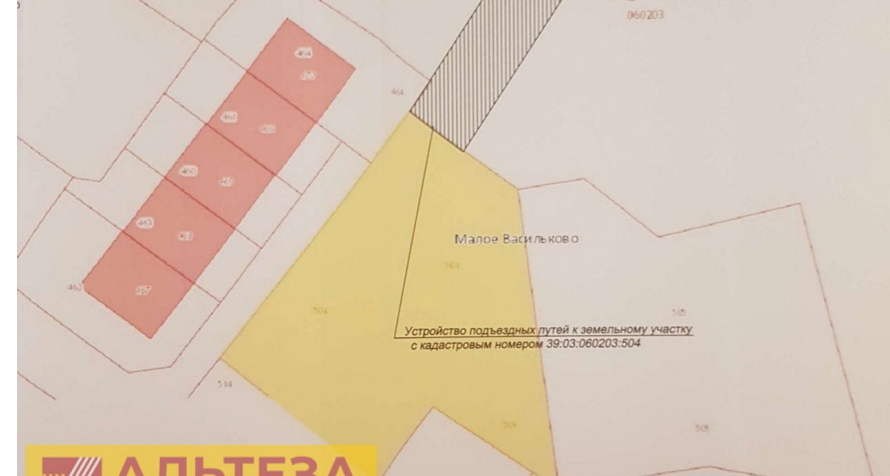

Продажа

Участок 8.2 соток ИЖС

посёлок Малое Васильково, Малое Васильково
поселок Малое Васильково,

₽ 2 000 000

Эскизный проект

индивидуального жилого дома по адресу:
градская область, Гурьевский район, п.Малое Васильково,
кадастровый номер земельного участка 39:03:060203:504

Земельный участок для строительства индивидуального жилого дома. 8,2 сотки (лпх). Продажа от собственника, без посредников. Полная история от первичного выделения до последнего собственника. Проведено инженерно-геологическое исследование и много других приятных мелочей, включая проект дома. В собственности 4 года. Участок имеет уклон — требует отсыпки, либо проект дома с частичным заглублением цокольного этажа. Ориентир для просмотра: пос.М.Васильково, ул.М.Жукова, д.25. Кадастровый номер 39:03:060203:504

Посадка дома

Площадь участка: **8.2 соток**
Расстояние до города: **0.1 км**

Тип участка: **ИЖС**

Специалист по недвижимости

Ситников Андрей Николаевич

+7(999)255-0778

alteza119@yandex.ru

АЛЬТЕЗА