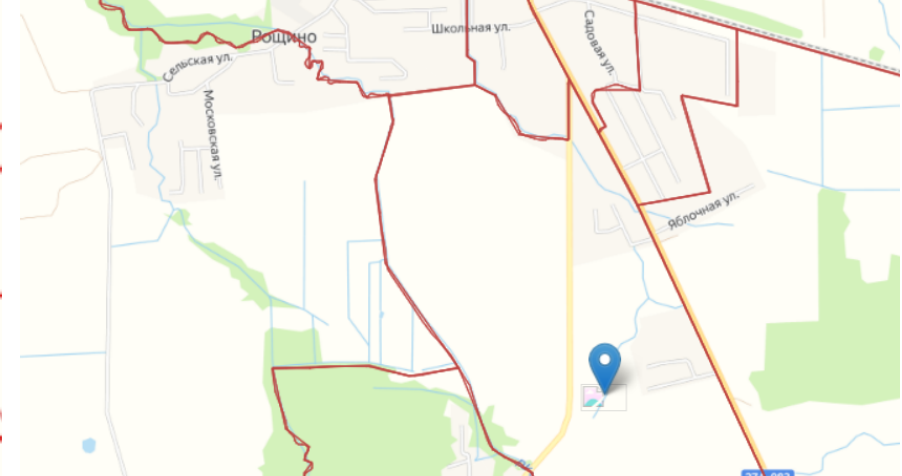

Тип участка: **ИЖС**