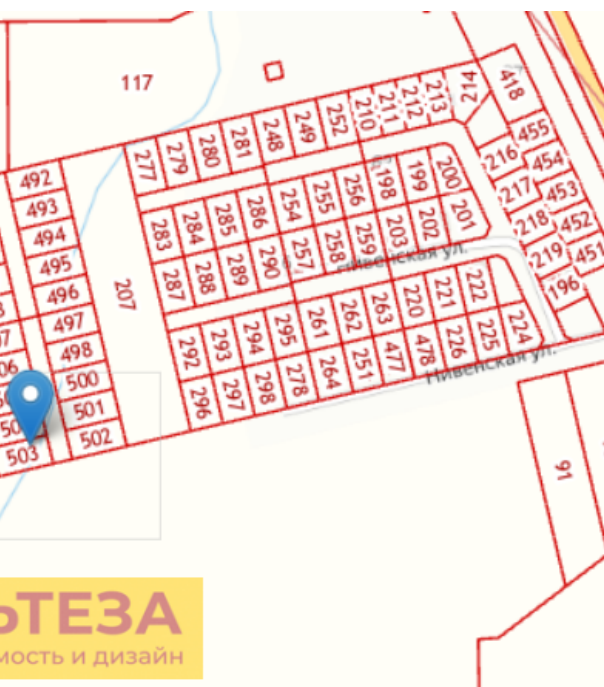

Кадастровый номер: 39.03.091008.503

Категория земель: Земли поселений (земли населенных пунктов)

Для строительства индивидуальных жилых домов

Земельный участок по адресу: [Калининградская обл., Гурьевский р-н., п. Луговое](#)

[Детали отчета и юридическая информация](#)

[Ручной выбор вариантов](#)

Продажа

Участок 9 соток ИЖС

посёлок Луговое, Луговое

поселок Луговое, ул Нивенская, д 47

₽ 500 000

Продается земельный участок в пос. Луговое, Гурьевского района для строительства ижд с кадастровым номером 39:03:091008:503. Сети непосредственно рядом с участком.