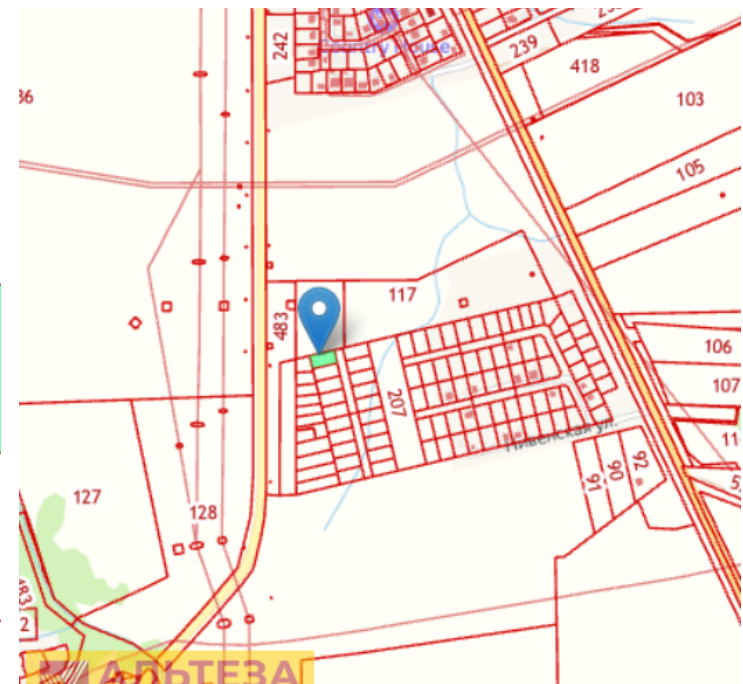

## Участок 9 соток ИЖС

посёлок Луговое, Луговое

поселок Луговое, ул Нивенская, д 47

₽ **500 000**

03.091008.491

ли поселений (земли

видуальных жилых домов

адресу: Калининградская обл.,

ыбор вариантов

39:03:091008:491

ти поселений (земли

идуальных жилых домов

адресу: [Калининградская обл.,](#)  
[зе](#)

53 кв. м.

равить отчет

**подробный отчет**

с условиями публичной оферты  
и конфиденциальности и даю  
персональных данных

[юридическая информация](#)  
[выбор вариантов](#)

**БТЭЗА**  
482  
имущество и дизайн

Продается земельный участок в пос. Луговое, Гурьевского района для строительства ижд с кадастровым номером 39:03:091008:491. Сети непосредственно рядом с участком.