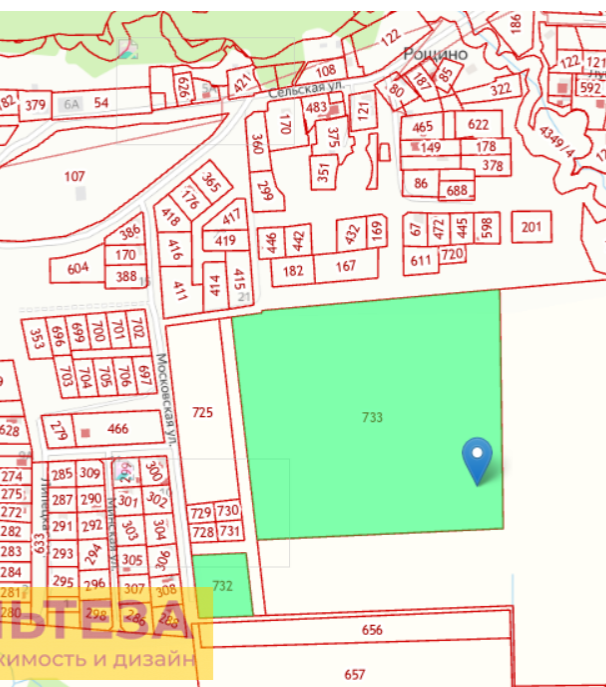

Кадастровый номер: [39:03:091007:733](#)

Категория земель: Земли поселений (земли населенных пунктов)
для ведения крестьянского хозяйства

Земельный участок по адресу: [Калининградская обл., Гурьевский р-н, п. Роцино](#)

[Детали отчета и юридическая информация](#)

[Ручной выбор вариантов](#)

Продажа

Участок 100 соток ИЖС

поселок Роцино, Чайка-1 (поселок Роцино)

поселок Роцино, ул Московская, д 6

₽ 6 500 000

Продаётся земельный участок 9.2 Га в собственности, в посёлке Луговое, сразу за проездом. Зона Ж4-Б — ИЖД. Блок-секции, малоэтажное многоквартирное строительство. Сети: электричество, газ, канализация (септик). Цена указана за 1 (один) гектар. Кадастровый номер — 39:03:091007:733