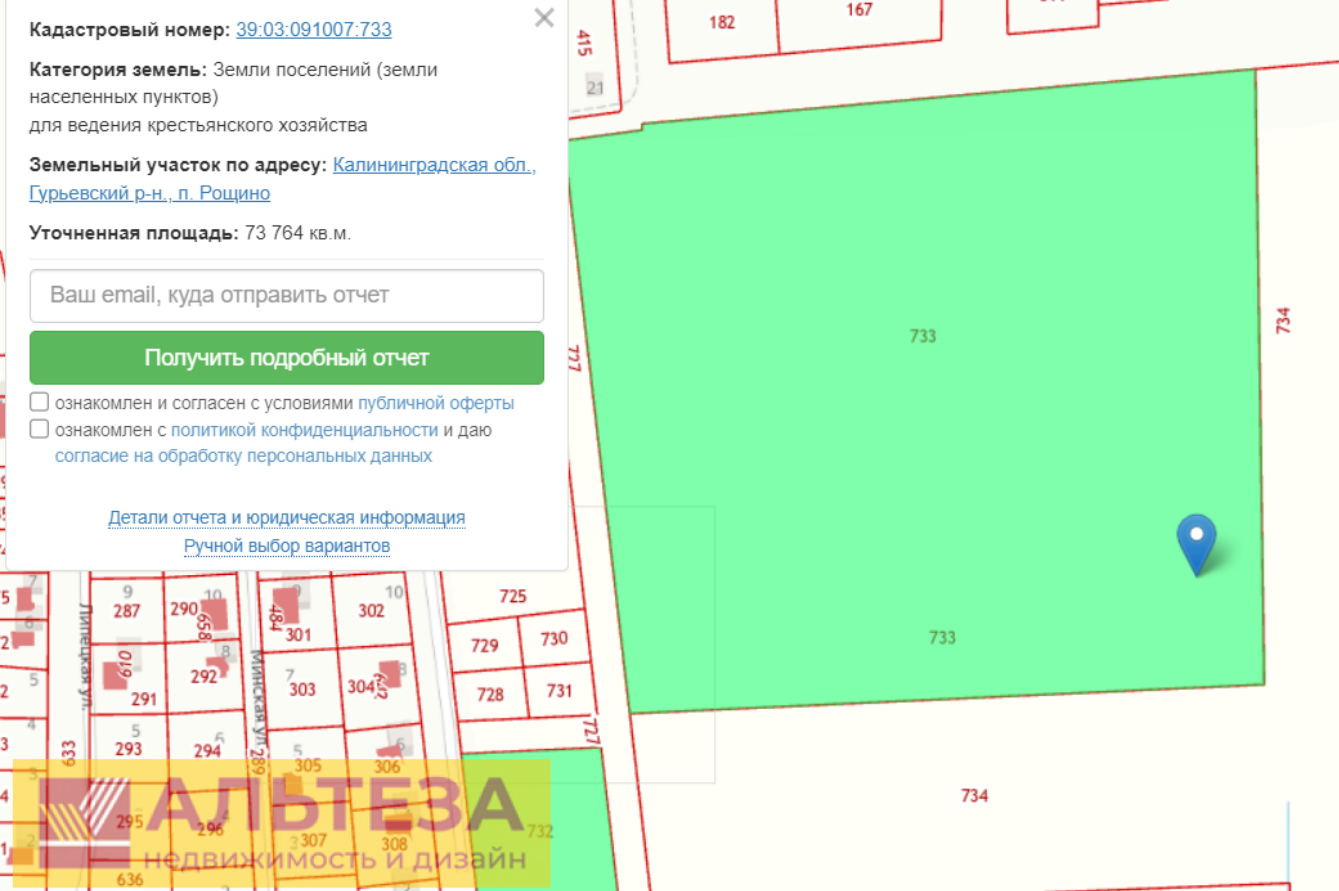

Кадастровый номер: [39:03:091007:733](#)

Категория земель: Земли поселений (земли населенных пунктов)
для ведения крестьянского хозяйства

Земельный участок по адресу: [Калининградская обл., Гурьевский р-н, п. Роцино](#)

Уточненная площадь: 73 764 кв. м.

Ваш email, куда отправить отчет

Получить подробный отчет

- ознакомлен и согласен с условиями публичной оферты
- ознакомлен с политикой конфиденциальности и даю согласие на обработку персональных данных

[Детали отчета и юридическая информация](#)

[Ручной выбор вариантов](#)

Продажа

Участок 100 соток ИЖС

поселок Роцино, Чайка-1 (поселок Роцино)

поселок Роцино, ул Московская, д 6

₽ 6 500 000

Продаётся земельный участок 9.2 Га в собственности, в посёлке Луговое, сразу за проездом. Зона Ж4-Б — ИЖД. Блок-секции, малоэтажное многоквартирное строительство. Сети: электричество, газ, канализация (септик). Цена указана за 1 (один) гектар. Кадастровый номер — 39:03:091007:733