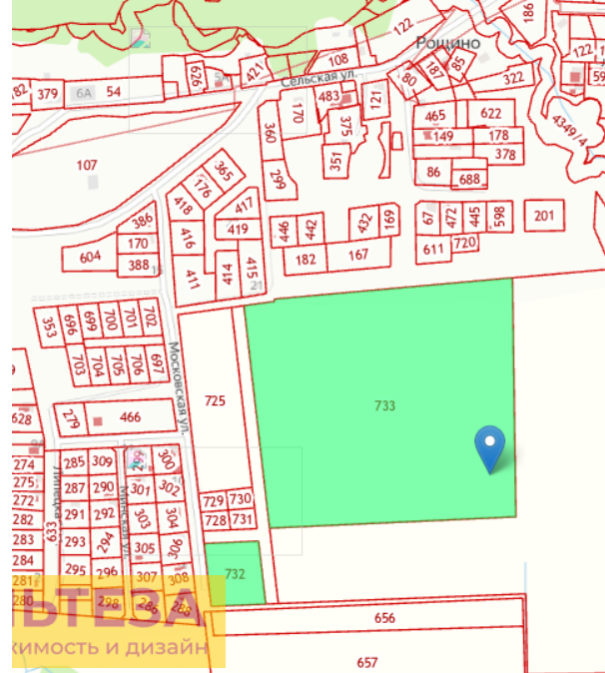

Кадастровый номер: [39:03:091007:733](#)

Категория земель: Земли поселений (земли населенных пунктов)
для ведения крестьянского хозяйства

Земельный участок по адресу: [Калининградская обл., Гурьевский р-н, п. Роцино](#)

[Детали отчета и юридическая информация](#)

[Ручной выбор вариантов](#)

Продажа

Участок 100 соток ИЖС

поселок Роцино, Чайка-1 (поселок Роцино)

поселок Роцино, ул Московская, д 6

₽ 6 500 000

Продаётся земельный участок 9.2 Га в собственности, в посёлке Луговое, сразу за проездом. Зона Ж4-Б — ИЖД. Блок-секции, малоэтажное многоквартирное строительство. Сети: электричество, газ, канализация (септик). Цена указана за 1 (один) гектар. Кадастровый номер — 39:03:091007:733

Площадь участка: **100 соток**
Расстояние до города: **0.1 км**

Тип участка: **ИЖС**

Специалист по недвижимости

Ситников Андрей Николаевич

+7(931)608-4173

alteza119@yandex.ru

АЛЬТЕЗА

+7 906 210 33 33