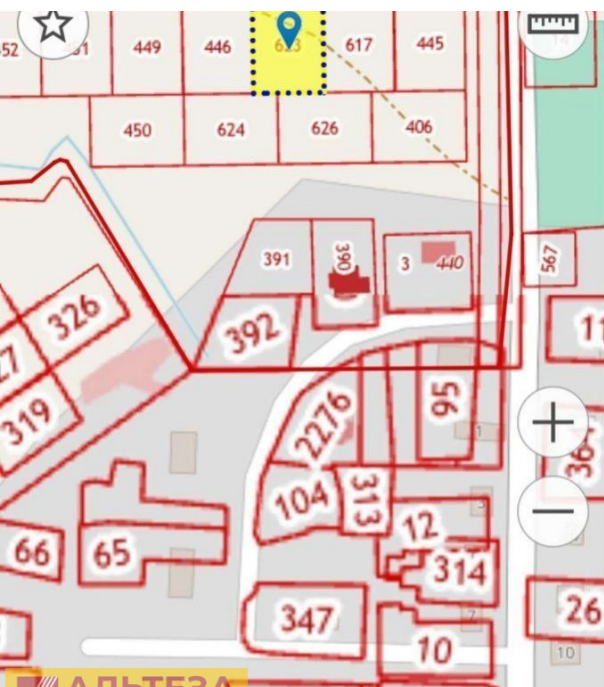

Земельный участок	
ВИД ОБЪЕКТА НЕДВИЖИМОСТИ	
Кв. в разделе 1: 1	Всего разделов: 3
39:05:060508:623	
39:05:060508	
27.07.2016	
данные отсутствуют	
Местоположение установлено относительно ориентира, расст адрес ориентира: Калининградская область, р-н Зеленоградс	
1200 +/- 12	
453864	

Продажа

Участок 12 соток ИЖС

посёлок Павлинино, Павлинино

поселок Павлинино,

₽ **800 000**

я об основных характеристиках объекта недвижимости
ующие сведения:

Земельный участок вид объекта недвижимости	
в раздела 1: 1	Всего разделов: 3
39:05:060508:623	
39:05:060508	
27.07.2016	
данные отсутствуют	
Местоположение установлено относительно ориентира, 1 адрес ориентира: Калининградская область, р-н Зеленогр 1200 +/- 12	
453864	
данные отсутствуют	
АЛЬТЕЗА Все виды массовых сделок с объектами недвижимости и дизайна для индивидуального жилищного строительства	

Павлинино, 12 сот., Земля в собст., Пустой,
подъезд. пути, 39:05:060508:623, электричество
есть возможность подкл.,

Земельный участок	
вид объекта недвижимости	
листов раздела 1: 1	Всего разделов: 3
39:05:060508:623	
39:05:060508	
27.07.2016	
данные отсутствуют	
Местоположение установлено относительно ориентира, рас адрес ориентира: Калининградская область, р-н Зеленоградс	
1200 +/- 12	
453864	
данные отсутствуют	

9:05:060508:623

9:05:060508

7.07.2016

данные отсутствуют

Местоположение установлено относительно ориентира
адрес ориентира: Калининградская область, р-н Зеленоградский

200 +/- 12

53864

данные отсутствуют