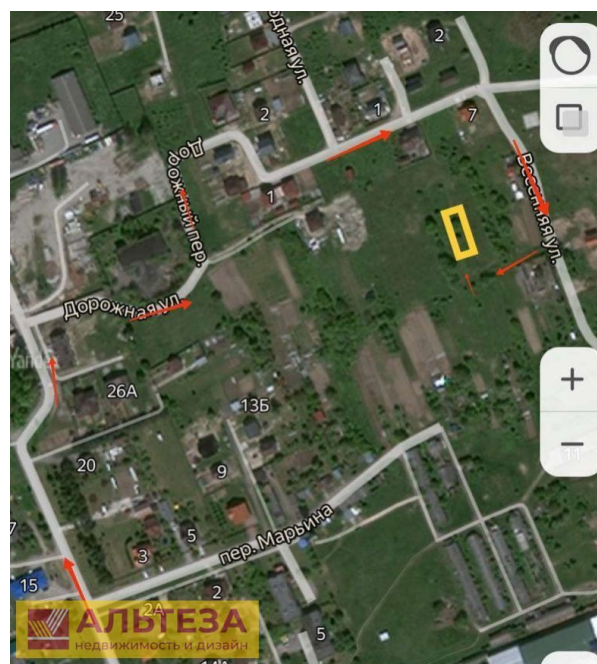

Продажа

**Участок 15.2 соток ИЖС**

посёлок Родники, Родники

поселок Родники,

₽ **2 450 000**

Родники, 15.2 сот., Земля в собст., Пустой,  
Подъездная дорога с грунтовым покрытием,  
электричество-есть возможность подкл., газ-нет,  
водоснабжение-есть возможность подкл., По  
документам в собственности 8 соток и 7,2 в  
аренде до 2038 года

Площадь участка: **15.2 соток**

Тип участка: **ИЖС**

Специалист по недвижимости

**Петрова Светлана Николаевна**

+7(900)351-1011

alteza9999@yandex.ru

АЛЬТЕЗА

+7 906 210 33 33