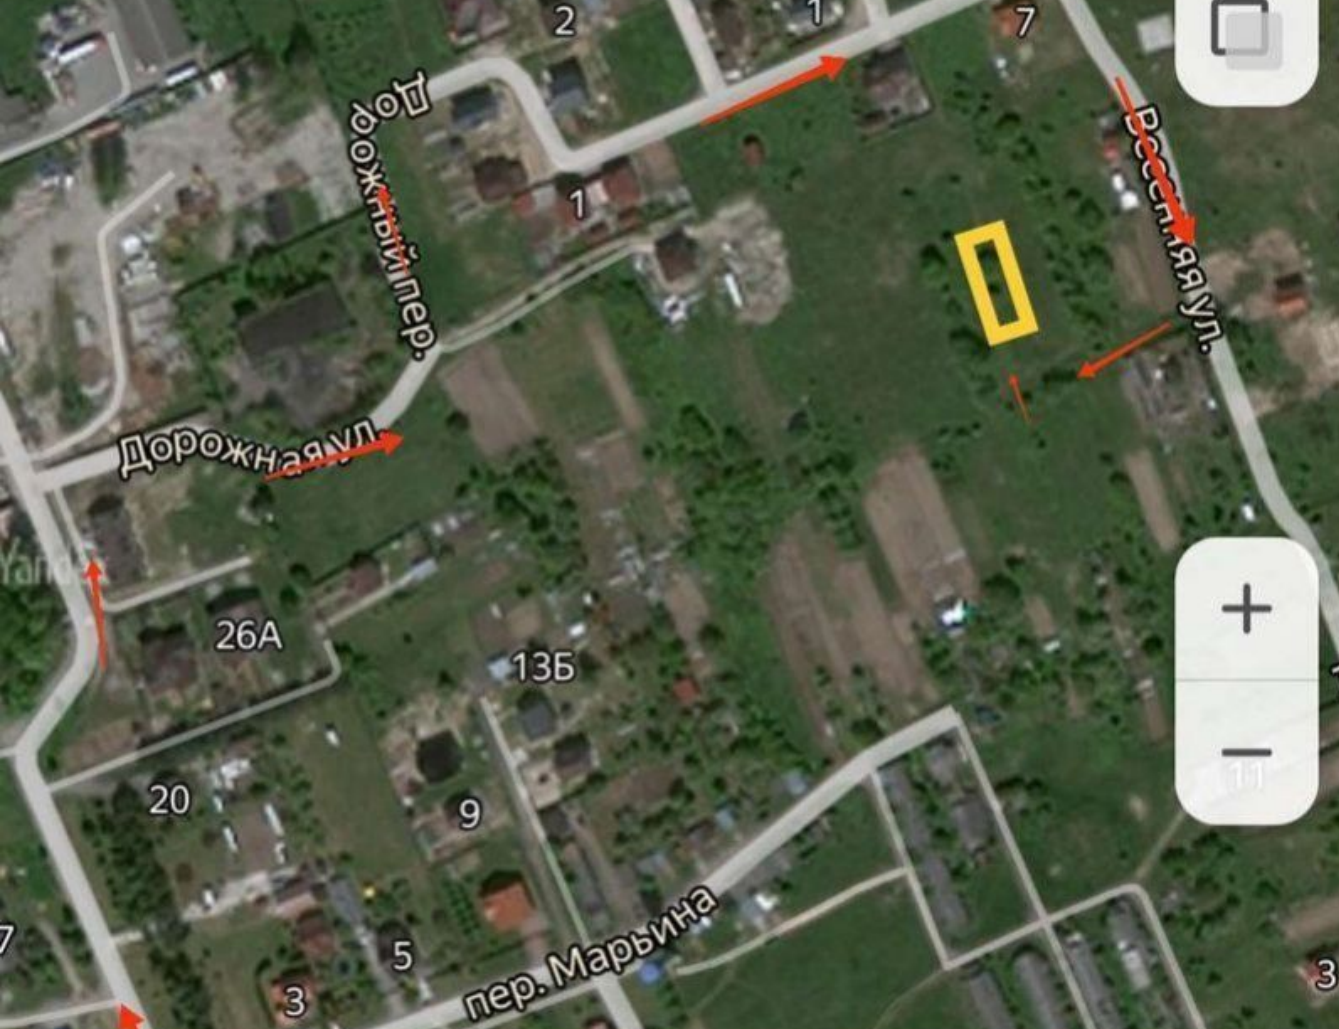

Продажа

**Участок 15.2 соток ИЖС**

посёлок Родники, Родники

поселок Родники,

₽ **2 450 000**

Родники, 15.2 сот., Земля в собст., Пустой,  
Подъездная дорога с грунтовым покрытием,  
электричество-есть возможность подкл., газ-нет,  
водоснабжение-есть возможность подкл., По  
документам в собственности 8 соток и 7,2 в  
аренде до 2038 года

Площадь участка: **15.2 соток**

Тип участка: **ИЖС**

Специалист по недвижимости

**Петрова Светлана Николаевна**

+7(900)351-1011

alteza9999@yandex.ru

АЛЬТЕЗА

+7 906 210 33 33