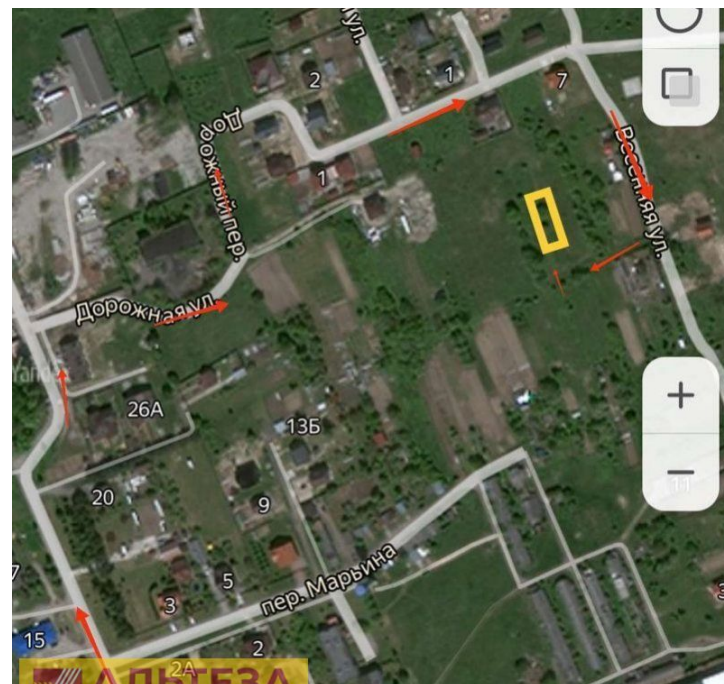

Продажа

**Участок 15.2 соток ИЖС**

посёлок Родники, Родники

поселок Родники,

₽ **2 450 000**

Родники, 15.2 сот., Земля в собст., Пустой,  
Подъездная дорога с грунтовым покрытием,  
электричество-есть возможность подкл., газ-нет,  
водоснабжение-есть возможность подкл., По  
документам в собственности 8 соток и 7,2 в  
аренде до 2038 года